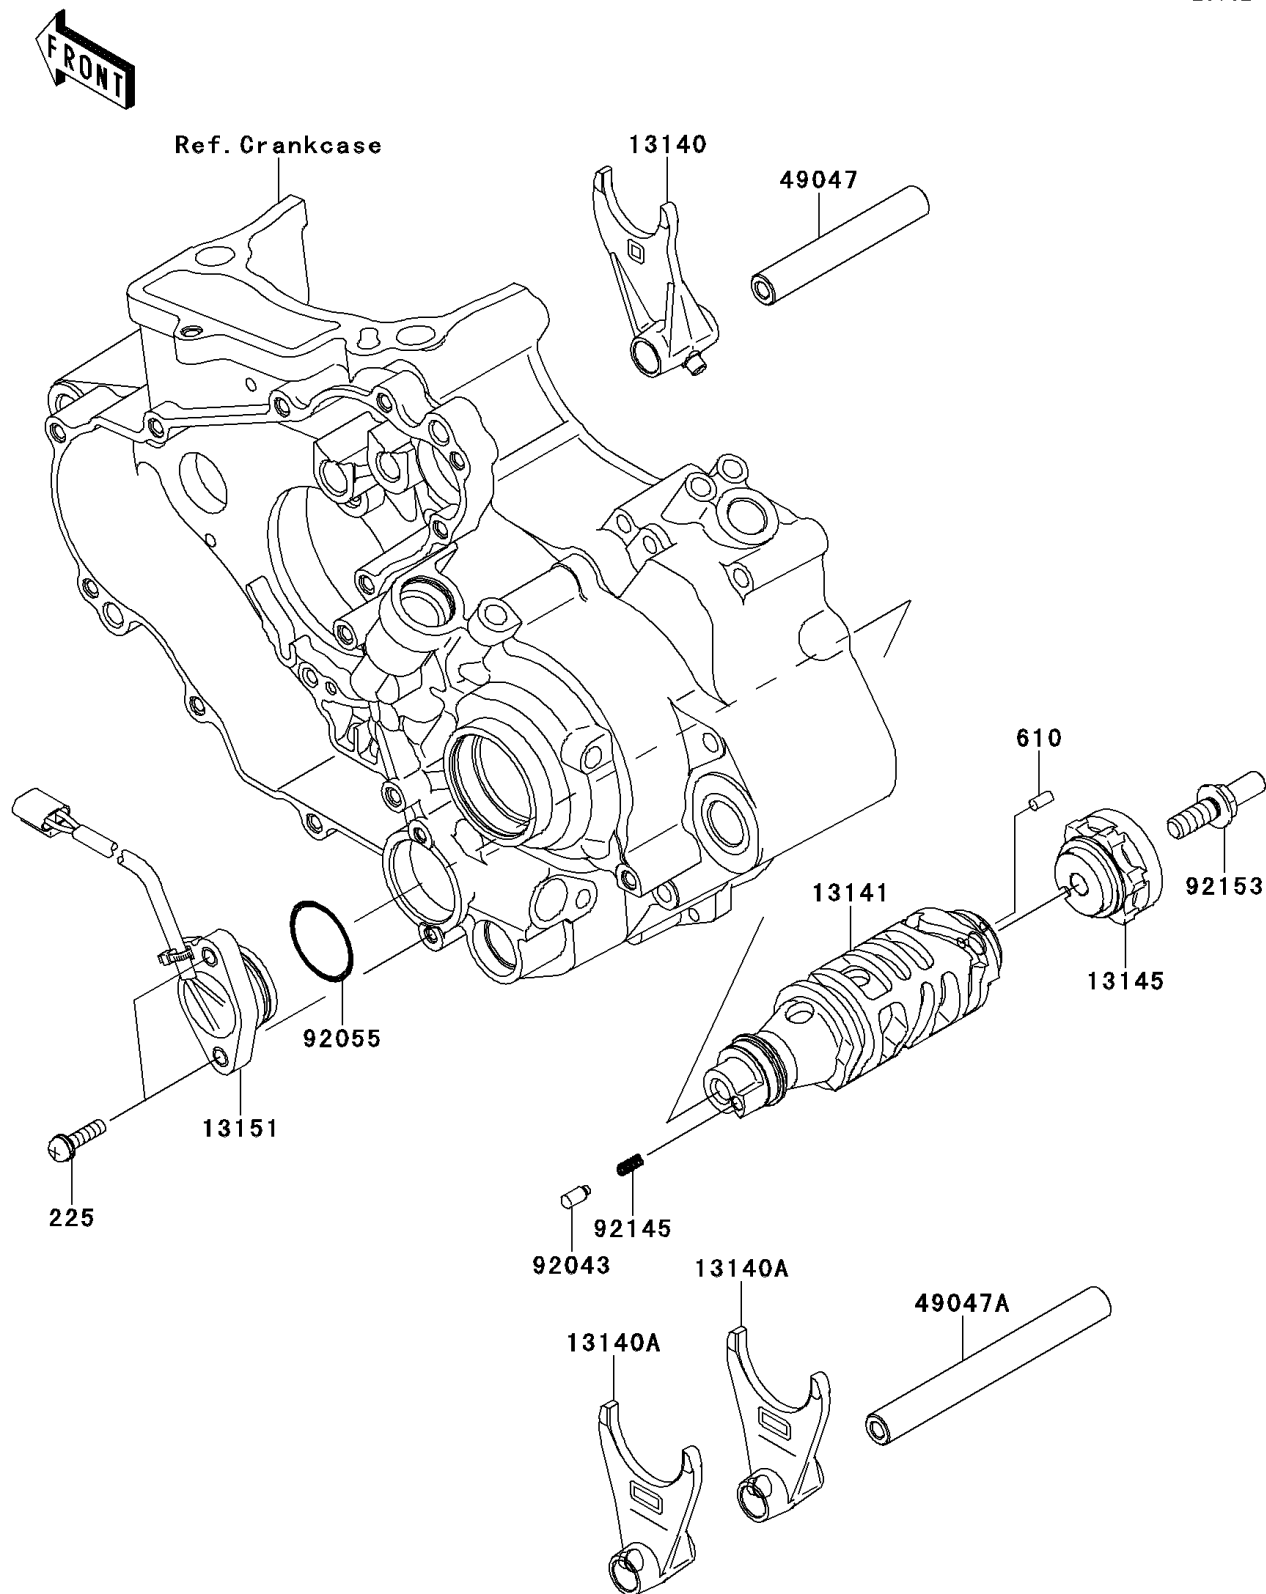

2011 KFX®450R PARTS DIAGRAM

Gear Change Drum/Shift Fork(s)

E1362

2011 KFX®450R PARTS LIST

Gear Change Drum/Shift Fork(s)

ITEM NAME	PART NUMBER	QUANTITY
SCREW-PAN-WSP-CROS,5X20 (Ref # 225)	225AA0520	1
ROLLER,4X8 (Ref # 610)	610A0408	1
FORK-SHIFT,IN (Ref # 13140)	13140-0034	1
FORK-SHIFT,OUT (Ref # 13140A)	13140-0035	1
DRUM-CHANGE (Ref # 13141)	13141-0037	1
CAM-CHANGE DRUM (Ref # 13145)	13145-0022	1
SWITCH-COMP (Ref # 13151)	13151-0038	1
ROD-SHIFT,IN (Ref # 49047)	49047-0024	1
ROD-SHIFT,OUT (Ref # 49047A)	49047-0025	1
PIN (Ref # 92043)	92043-1654	1
RING-O,27.7X2.4 (Ref # 92055)	92055-091	1
SPRING (Ref # 92145)	92145-1414	1
BOLT,8X20 (Ref # 92153)	92153-0530	1