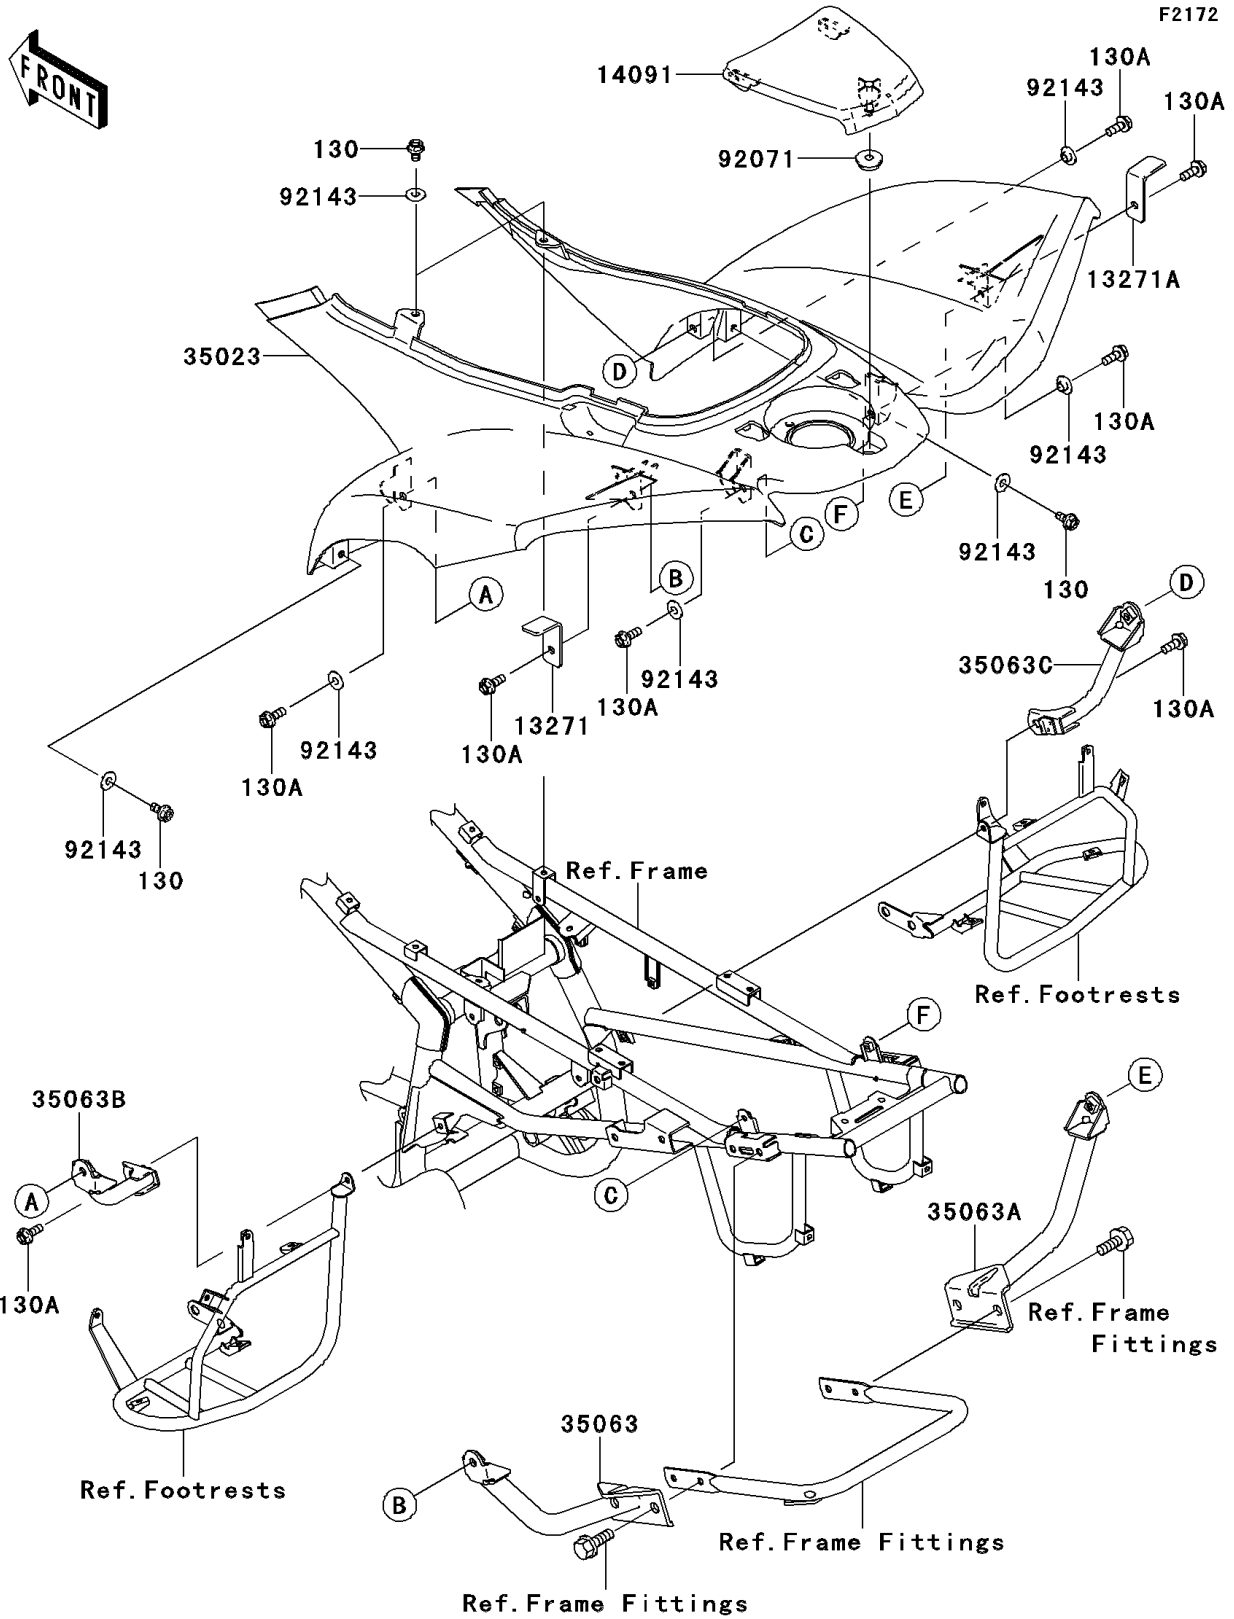

2006 KFX700 PARTS DIAGRAM

Rear Fender(s)

2006 KFX700 PARTS LIST

Rear Fender(s)

ITEM NAME	PART NUMBER	QUANTITY
BOLT-FLANGED,6X10 (Ref # 130)	130BB0610	1
BOLT-FLANGED,6X16 (Ref # 130A)	130BB0616	1
PLATE,RR FENDER,LH (Ref # 13271)	13271-0126	1
PLATE,RR FENDER,RH (Ref # 13271A)	13271-0127	1
COVER,TANK CAP,L.GREEN (Ref # 14091)	14091-0096-290	1
FENDER-REAR,L.GREEN (Ref # 35023)	35023-0010-290	1
STAY,REAR FENDER,LH (Ref # 35063)	35063-0042	1
STAY,REAR FENDER,RH (Ref # 35063A)	35063-0043	1
STAY,REAR FENDER,LH (Ref # 35063B)	35063-0044	1
STAY,REAR FENDER,RH (Ref # 35063C)	35063-0045	1
GROMMET (Ref # 92071)	92071-0008	1
COLLAR (Ref # 92143)	92143-1087	1