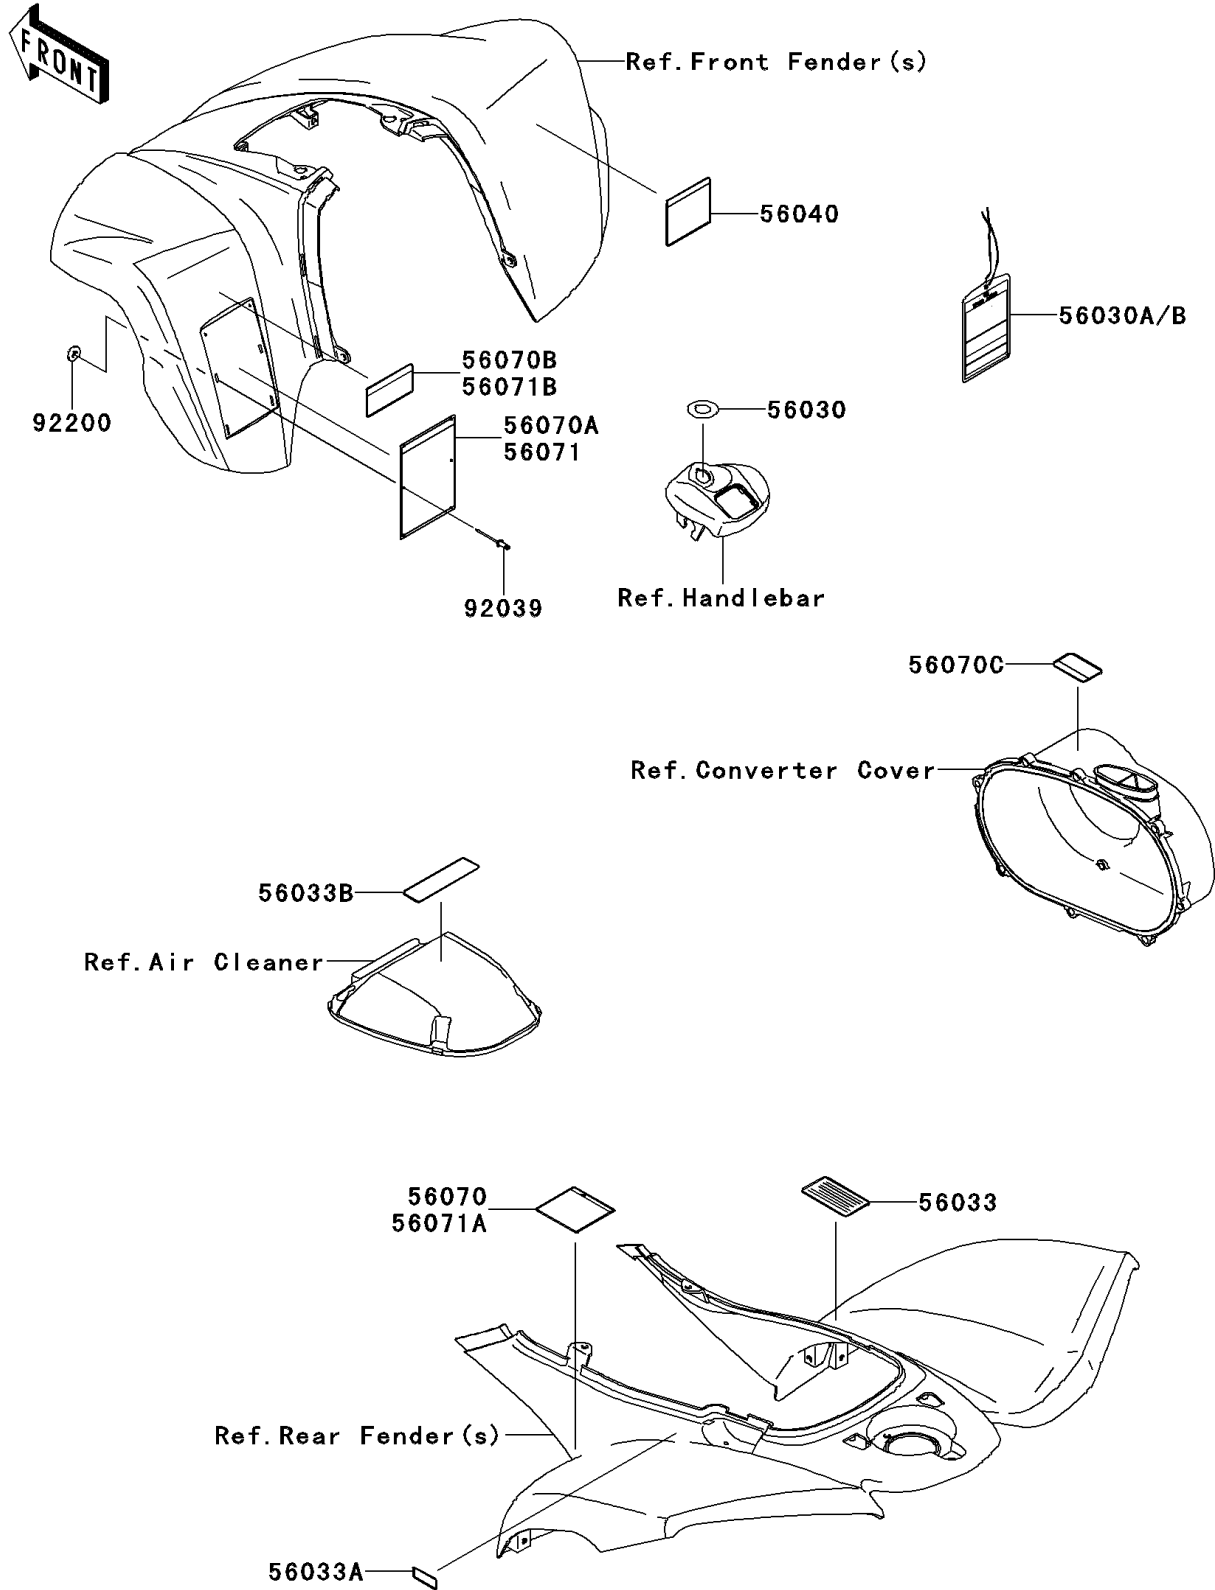

2007 KFX700 PARTS DIAGRAM

Labels

F2860

2007 KFX700 PARTS LIST

Labels

ITEM NAME	PART NUMBER	QUANTITY
LABEL,IGNITION SWITCH (Ref # 56030)	56030-0018	1
LABEL,HANGTAG (Ref # 56030A)	56030-0061	1
LABEL-MANUAL,DRIVE BELT INFO (Ref # 56033)	56033-0001	1
LABEL-MANUAL,SEAT LATCH (Ref # 56033A)	56033-0023	1
LABEL-MANUAL,AIR CLEANER (Ref # 56033B)	56033-1263	1
LABEL-WARNING,UNDER 16 (Ref # 56040)	56040-1276	1
LABEL-WARNING,TIRE&MAX LOAD (Ref # 56070)	56070-0022	1
LABEL-WARNING,SERIOUS INJURY (Ref # 56070A)	56070-1151	1
LABEL-WARNING,SHIFT LEVER (Ref # 56070B)	56070-1170	1
LABEL-WARNING,CVT COVER (Ref # 56070C)	56070-1269	1
RIVET,3.2X8 (Ref # 92039)	92039-3763	6
WASHER,3.5X8X1 (Ref # 92200)	92200-1251	6