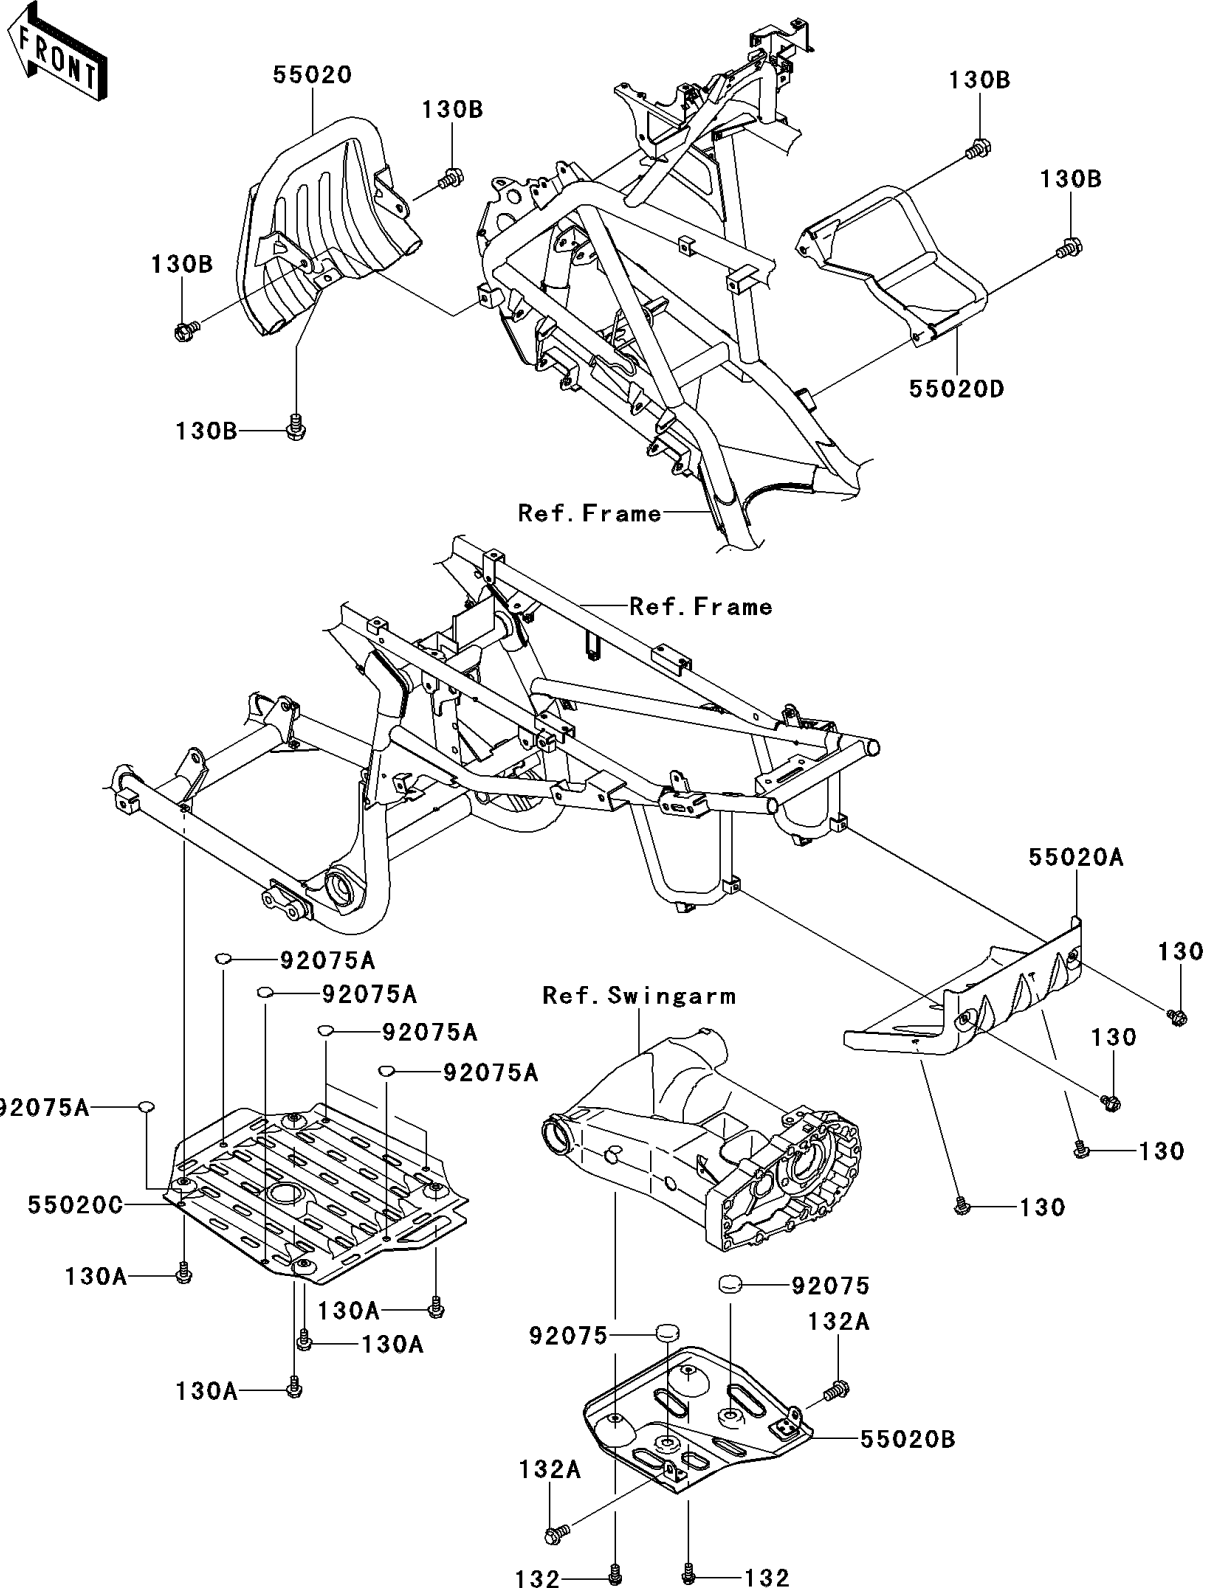

# 2009 KFX® 700 PARTS DIAGRAM

Guard(s)

F2680

## 2009 KFX®700 PARTS LIST

Guard(s)

ITEM NAME	PART NUMBER	QUANTITY
BOLT-FLANGED,6X10 (Ref # 130)	130BB0610	4
BOLT-FLANGED,6X12 (Ref # 130A)	130BB0612	4
BOLT-FLANGED,8X14 (Ref # 130B)	130BB0814	5
BOLT-FLANGED-SMALL,6X12 (Ref # 132)	132BB0612	2
BOLT-FLANGED-SMALL,8X16 (Ref # 132A)	132BB0816	2
GUARD,FR,G.GRAY (Ref # 55020)	55020-0010-HN	1
GUARD,FUEL TANK (Ref # 55020A)	55020-0011	1
GUARD,SWING ARM (Ref # 55020B)	55020-0032	1
GUARD,ENGINE (Ref # 55020C)	55020-1802	1
GUARD,BELT CONVERTER,G.GRAY (Ref # 55020D)	55020-1810-HN	1
DAMPER (Ref # 92075)	92075-157	2
DAMPER,RUBBER (Ref # 92075A)	92075-261	6