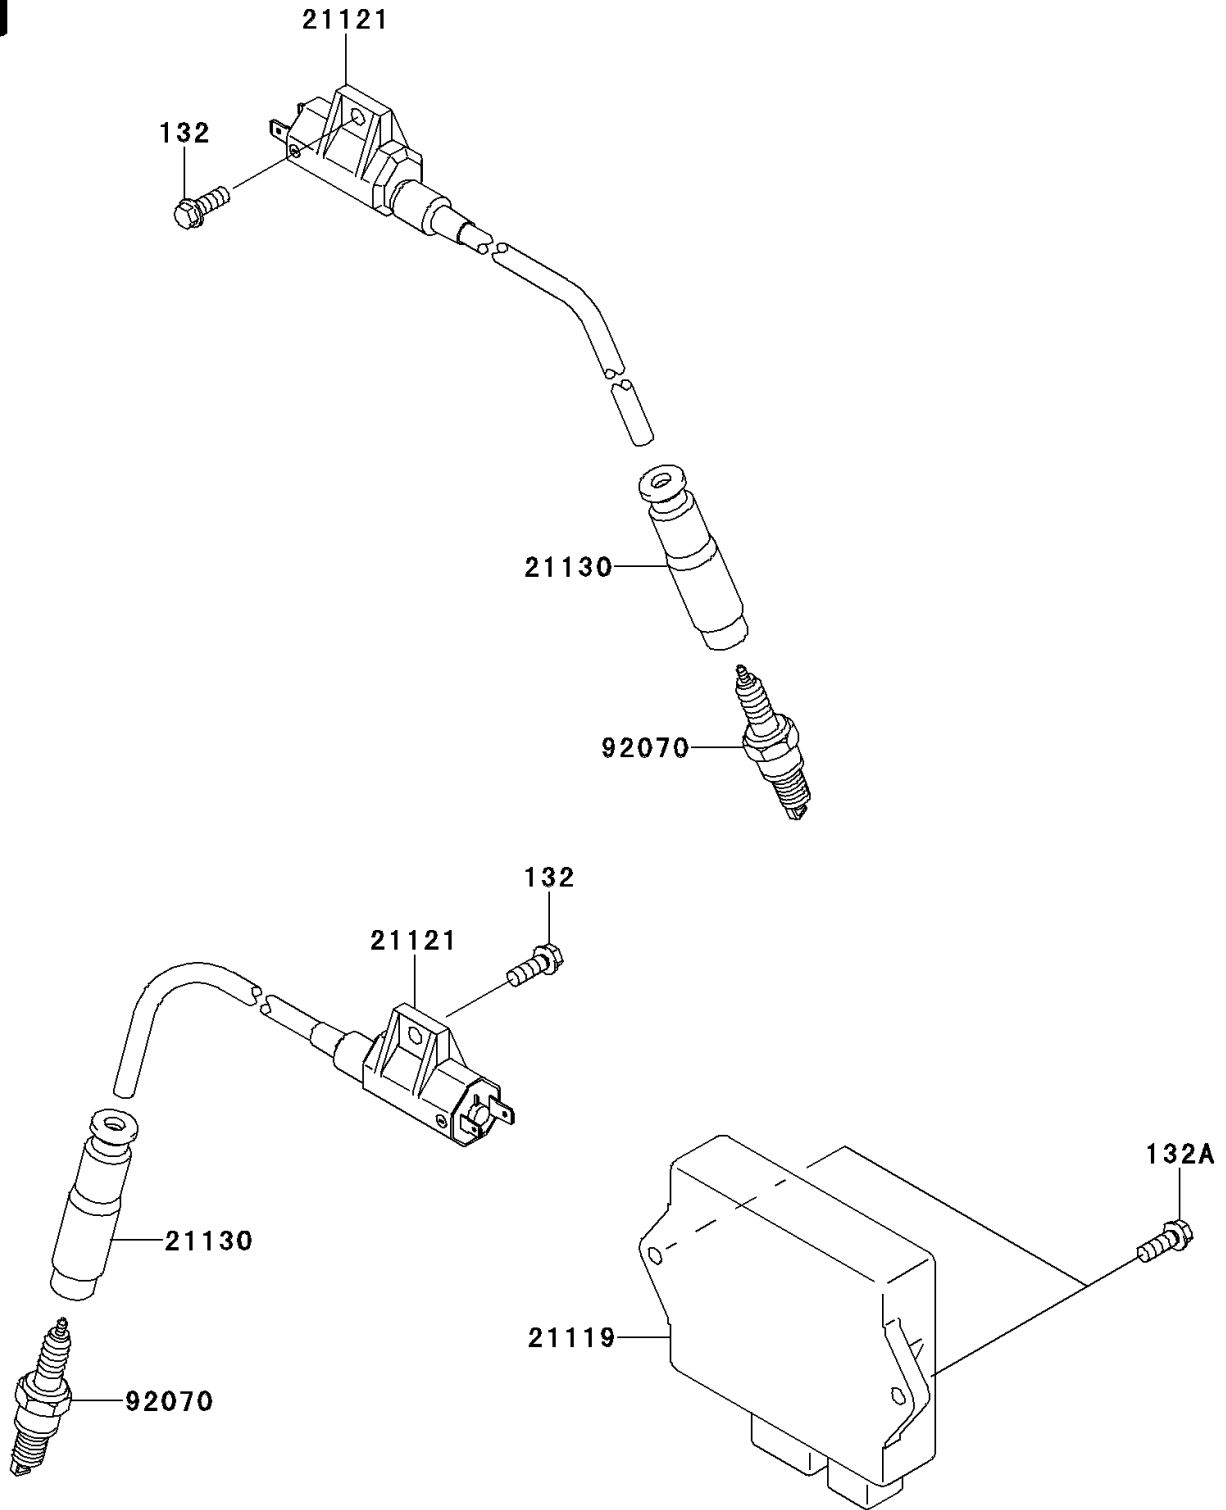

2009 KFX® 700 PARTS DIAGRAM

Ignition System

E1830

2009 KFX®700 PARTS LIST

Ignition System

ITEM NAME	PART NUMBER	QUANTITY
BOLT-FLANGED-SMALL,6X16 (Ref # 132)	132BA0616	2
BOLT-FLANGED-SMALL,6X16 (Ref # 132A)	132BB0616	2
IGNITER (Ref # 21119)	21119-0032	1
COIL-IGNITION (Ref # 21121)	21121-1316	2
CAP-SPARK PLUG (Ref # 21130)	21130-1071	2
PLUG-SPARK,CR7E(NGK) (Ref # 92070)	92070-1209	2