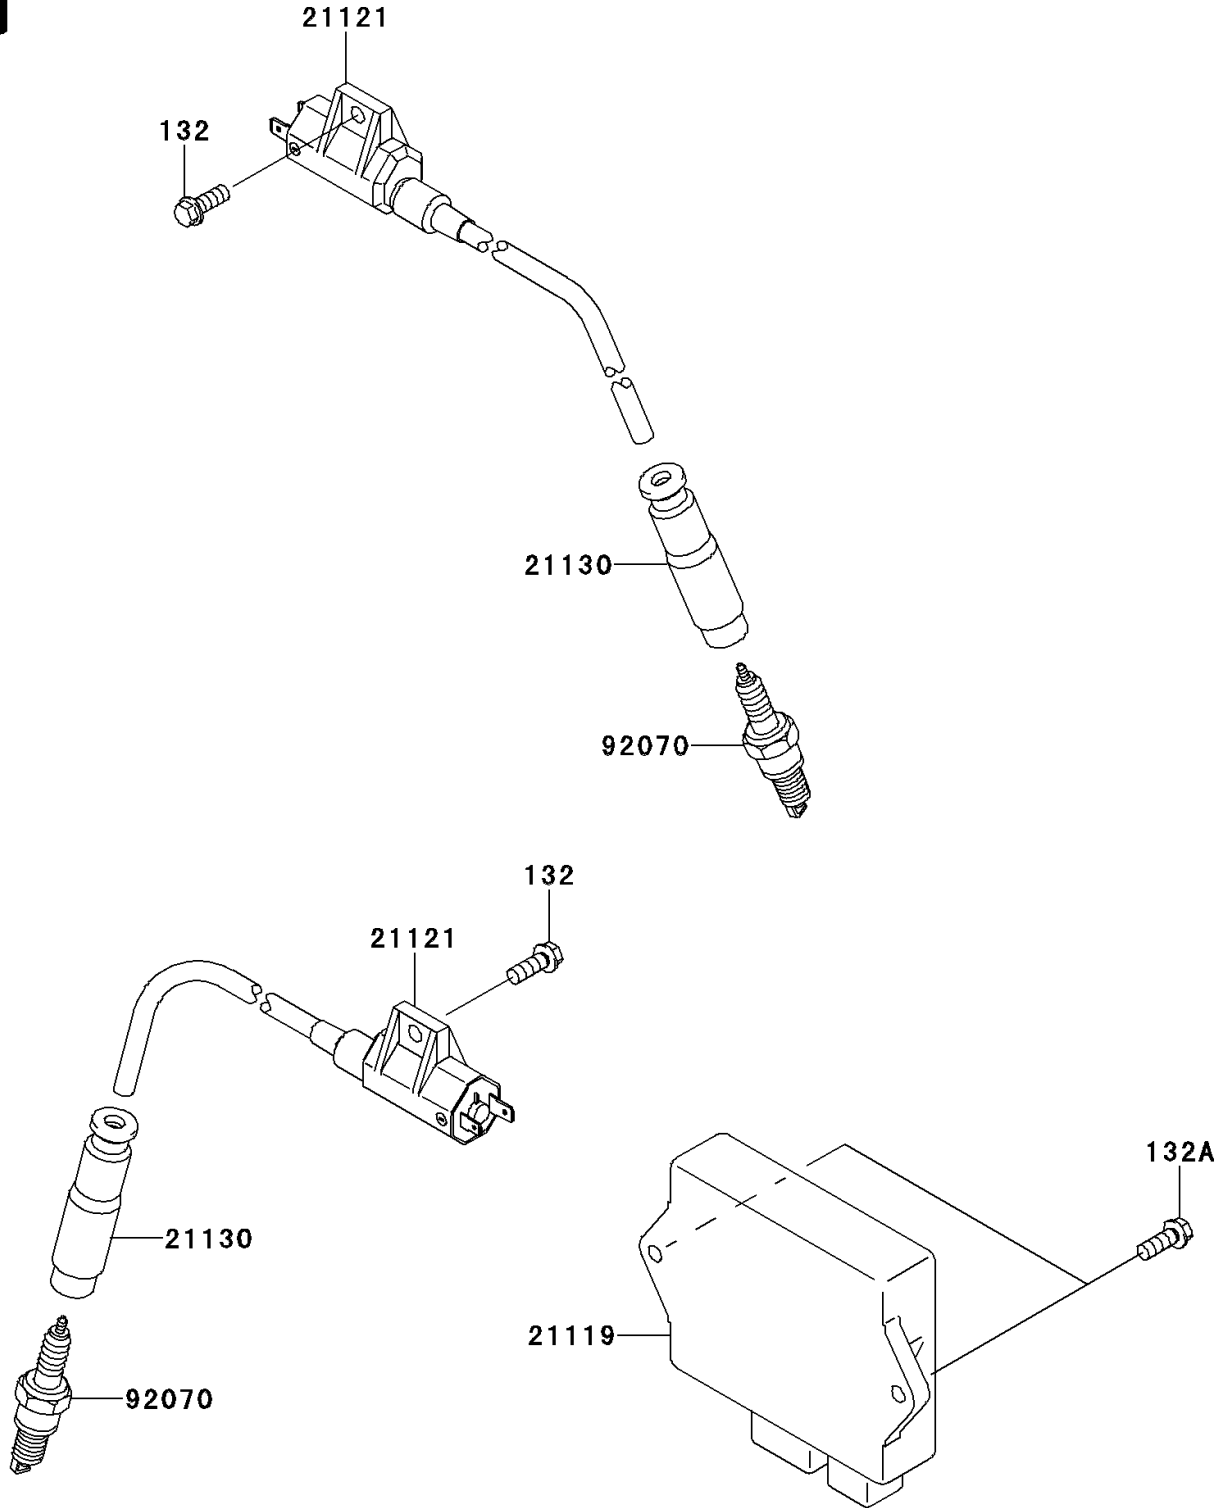

# 2007 KFX700 PARTS DIAGRAM

Ignition System

E1830

## 2007 KFX700 PARTS LIST

### Ignition System

ITEM NAME	PART NUMBER	QUANTITY
BOLT-FLANGED-SMALL,6X16 (Ref # 132)	132BA0616	2
BOLT-FLANGED-SMALL,6X16 (Ref # 132A)	132BB0616	2
IGNITER (Ref # 21119)	21119-0032	1
COIL-IGNITION (Ref # 21121)	21121-1316	2
CAP-SPARK PLUG (Ref # 21130)	21130-1071	2
PLUG-SPARK,CR7E(NGK) (Ref # 92070)	92070-1209	2