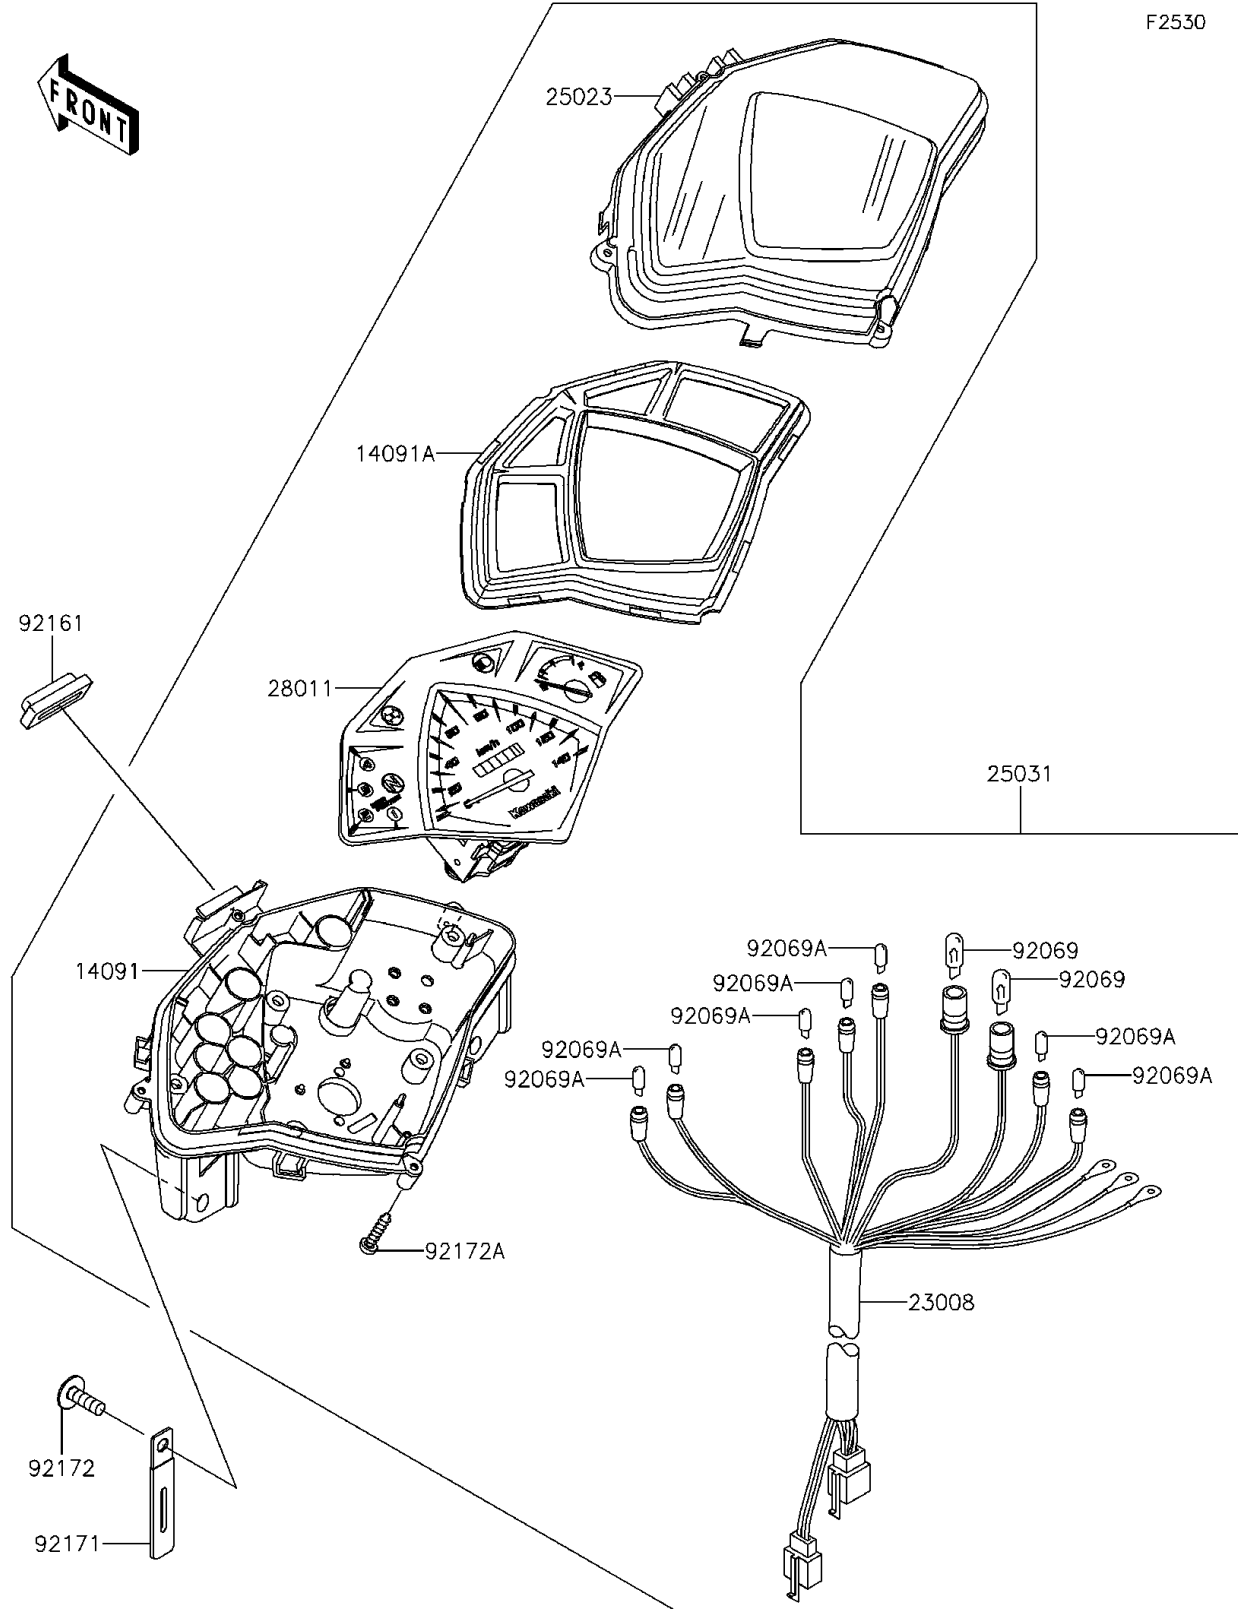

2013 KAZE HIT PARTS DIAGRAM

Meter(s)

2013 KAZE HIT PARTS LIST

Meter(s)

ITEM NAME	PART NUMBER	QUANTITY
COVER,METER,LWR (Ref # 14091)	14091-1799	1
COVER,METER,REFLECTOR (Ref # 14091A)	14091-1800	1
SOCKET-ASSY,METER (Ref # 23008)	23008-0111	1
COVER-METER CASE,UPP (Ref # 25023)	25023-0055	1
METER-ASSY,KPH (Ref # 25031)	25031-0290	1
METER,SPEED&FUEL (Ref # 28011)	28011-0155	1
BULB,12V 1.7W,T10 (Ref # 92069)	92069-1059	2
BULB,12V 1.7W,T6.5 (Ref # 92069A)	92069-1070	7
DAMPER (Ref # 92161)	92161-1306	1
CLAMP,WIRING HARNESS,L=60 (Ref # 92171)	92171-1425	2
SCREW,6X18 (Ref # 92172)	92172-0192	2
SCREW,3X12 (Ref # 92172A)	92172-0475	4