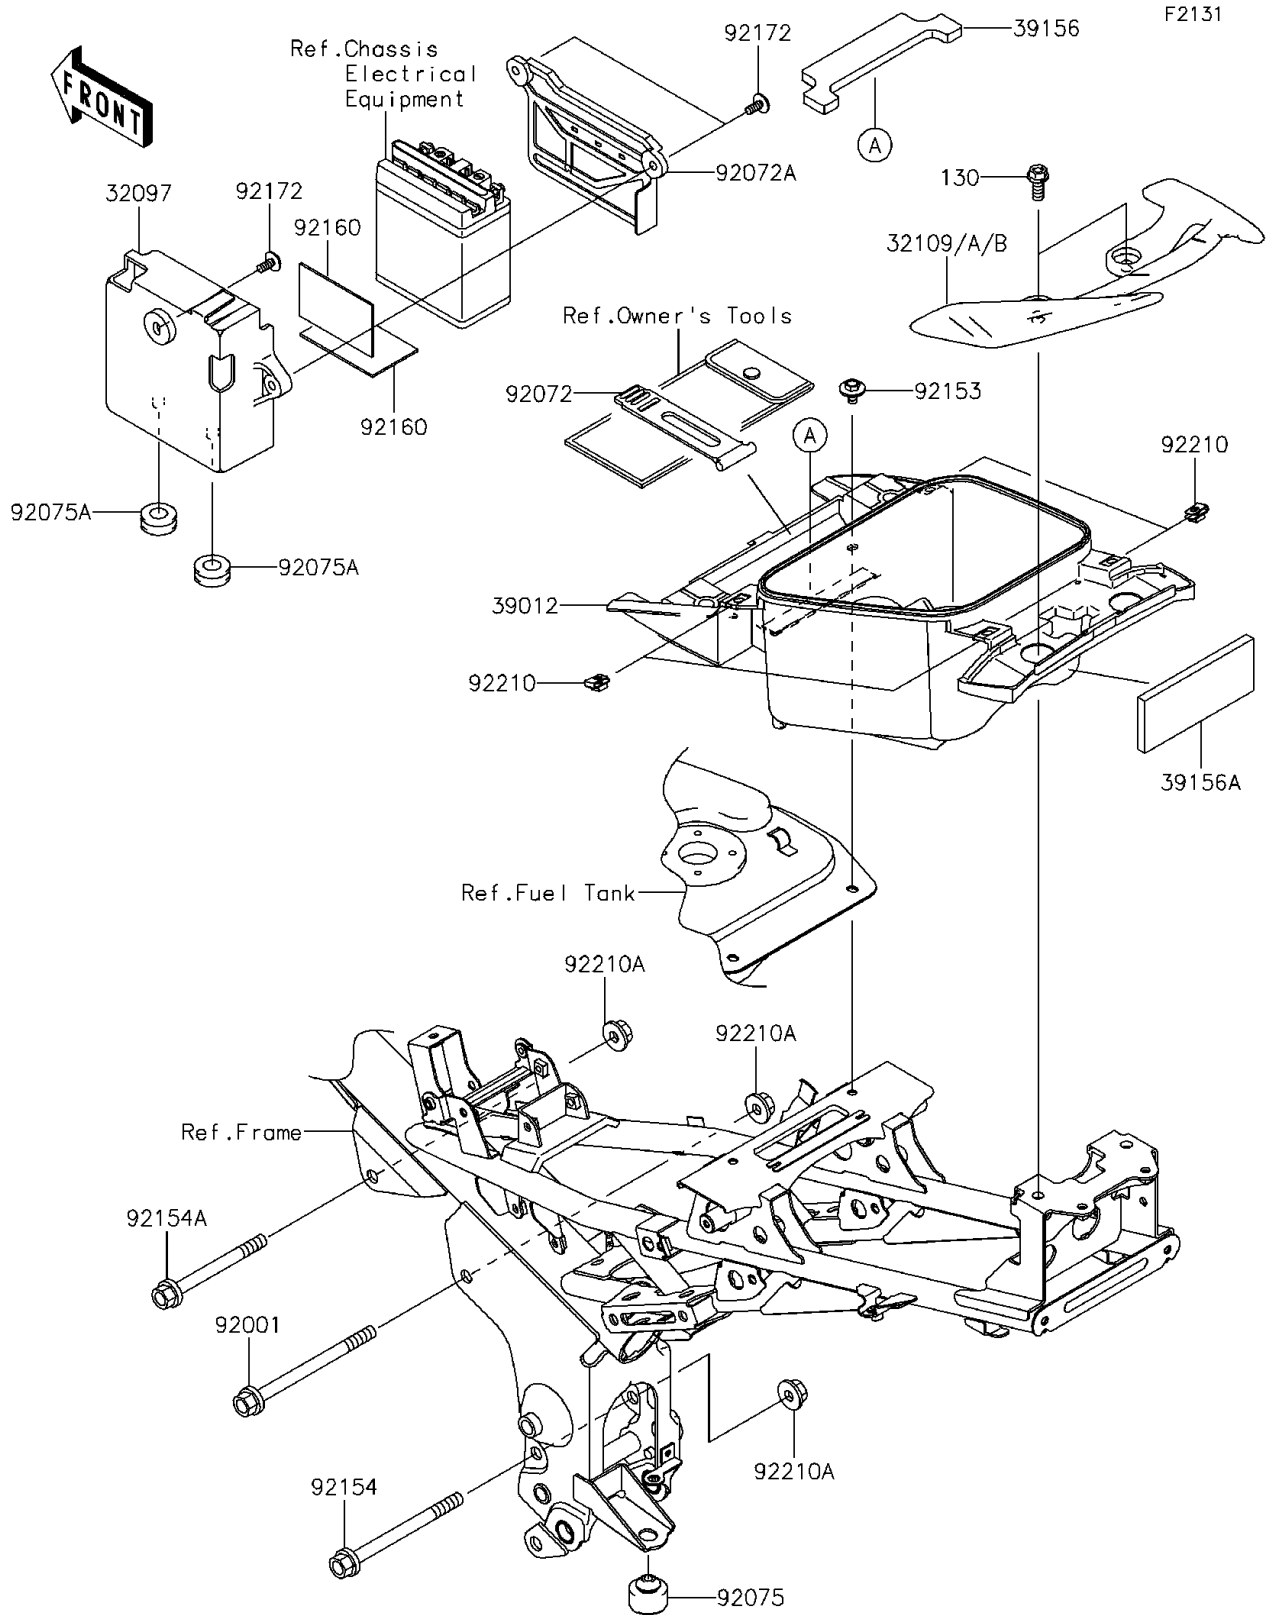

# 2013 KAZE HIT PARTS DIAGRAM

## Frame Fittings

## 2013 KAZE HIT PARTS LIST

### Frame Fittings

ITEM NAME	PART NUMBER	QUANTITY
BOLT-FLANGED,8X20 (Ref # 130)	130BA0820	2
CASE-BATTERY (Ref # 32097)	32097-1169	1
GRIP-FRAME,P.RED (Ref # 32109)	32109-0026-21F	1
GRIP-FRAME,M.SILVER (Ref # 32109A)	32109-0026-34G	1
GRIP-FRAME,L.GREEN (Ref # 32109B)	32109-0026-777	1
CASE-STORAGE (Ref # 39012)	39012-0029	1
PAD (Ref # 39156)	39156-0601	1
PAD,AIR CLEANER (Ref # 39156A)	39156-1696	1
BOLT,FLANGED,10X130 (Ref # 92001)	92001-1604	1
BAND,TOOL (Ref # 92072)	92072-0056	1
BAND,BATTERY (Ref # 92072A)	92072-1345	1
DAMPER (Ref # 92075)	92075-015	1
DAMPER (Ref # 92075A)	92075-051	2
BOLT,6X14 (Ref # 92153)	92153-0819	2
BOLT,FLANGED,10X120 (Ref # 92154)	92154-0408	1
BOLT,FLANGED,10X100 (Ref # 92154A)	92154-0754	1
DAMPER,BATTERY (Ref # 92160)	92160-1292	2
SCREW,6X14 (Ref # 92172)	92172-0055	3
NUT,PLATE,5MM (Ref # 92210)	92210-0262	4
NUT (Ref # 92210A)	92210-0607	3