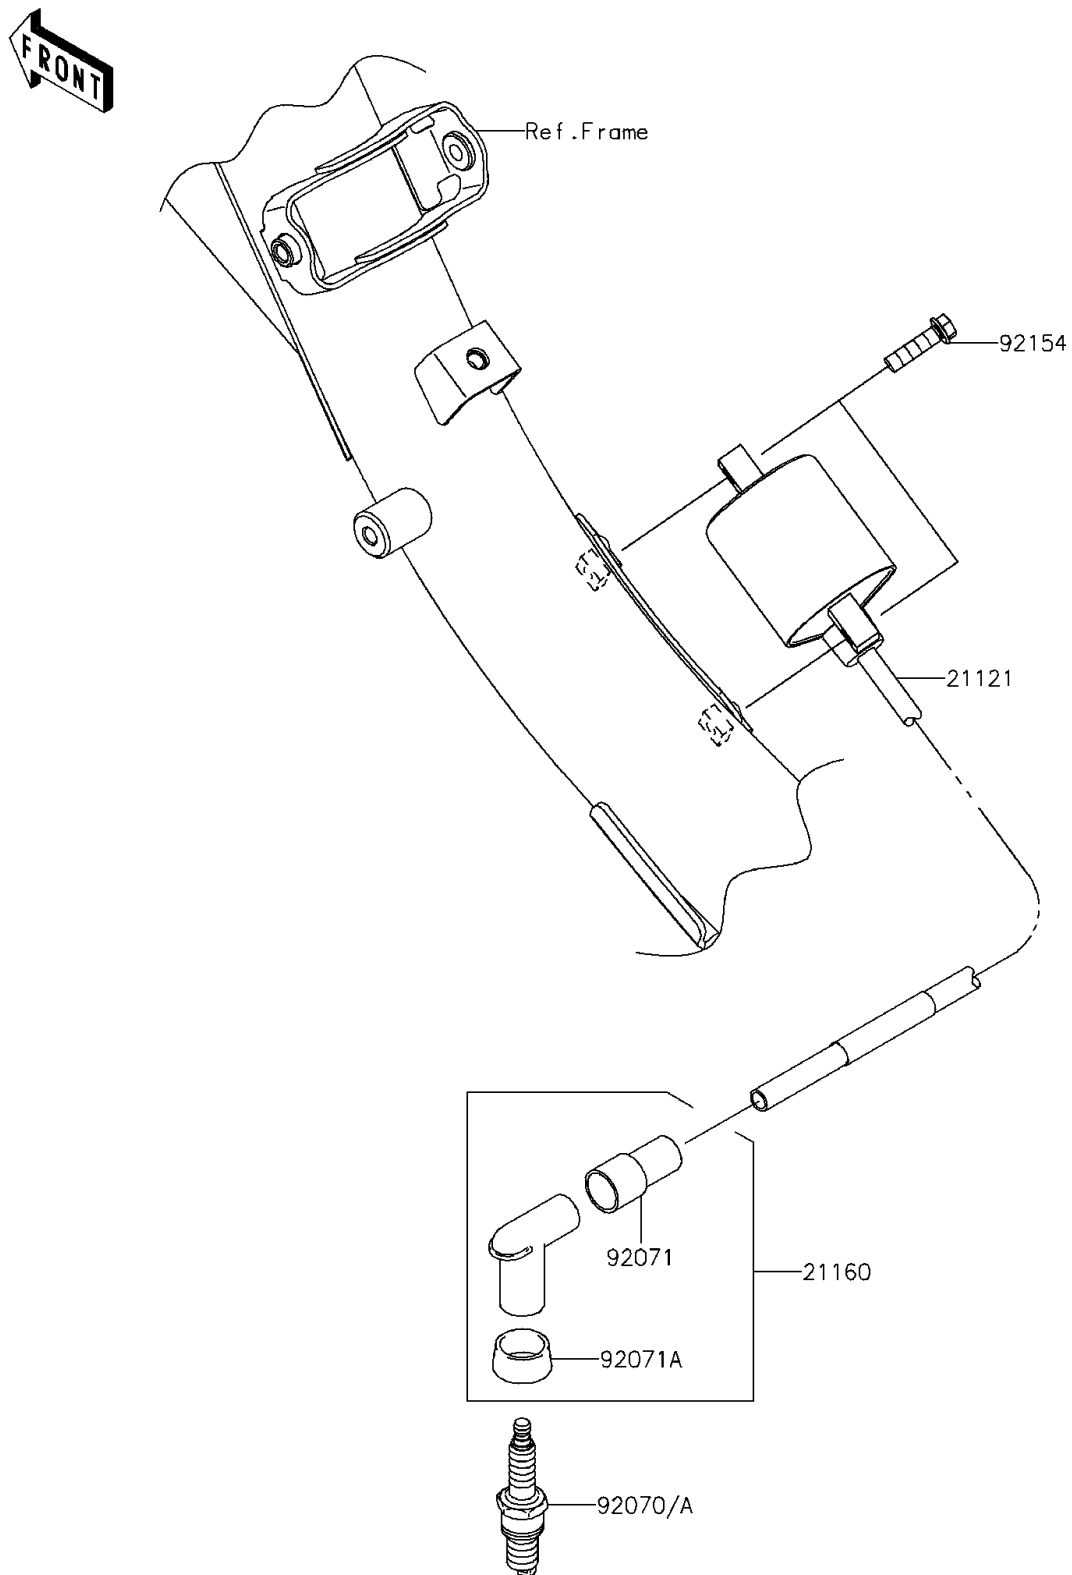

2013 KAZE HIT PARTS DIAGRAM

Ignition System

E1830

2013 KAZE HIT PARTS LIST

Ignition System

ITEM NAME	PART NUMBER	QUANTITY
COIL-IGNITION (Ref # 21121)	21121-0035	1
CAP-ASSY-PLUG (Ref # 21160)	21160-0001	1
PLUG-SPARK,C6HSA(NGK) (Ref # 92070)	92070-1232	1
PLUG-SPARK,U20FS-U(ND) (Ref # 92070A)		1
GROMMET (Ref # 92071)	92071-0001	1
GROMMET (Ref # 92071A)	92071-0002	1
BOLT,FLANGED,5X18 (Ref # 92154)	92154-0349	1