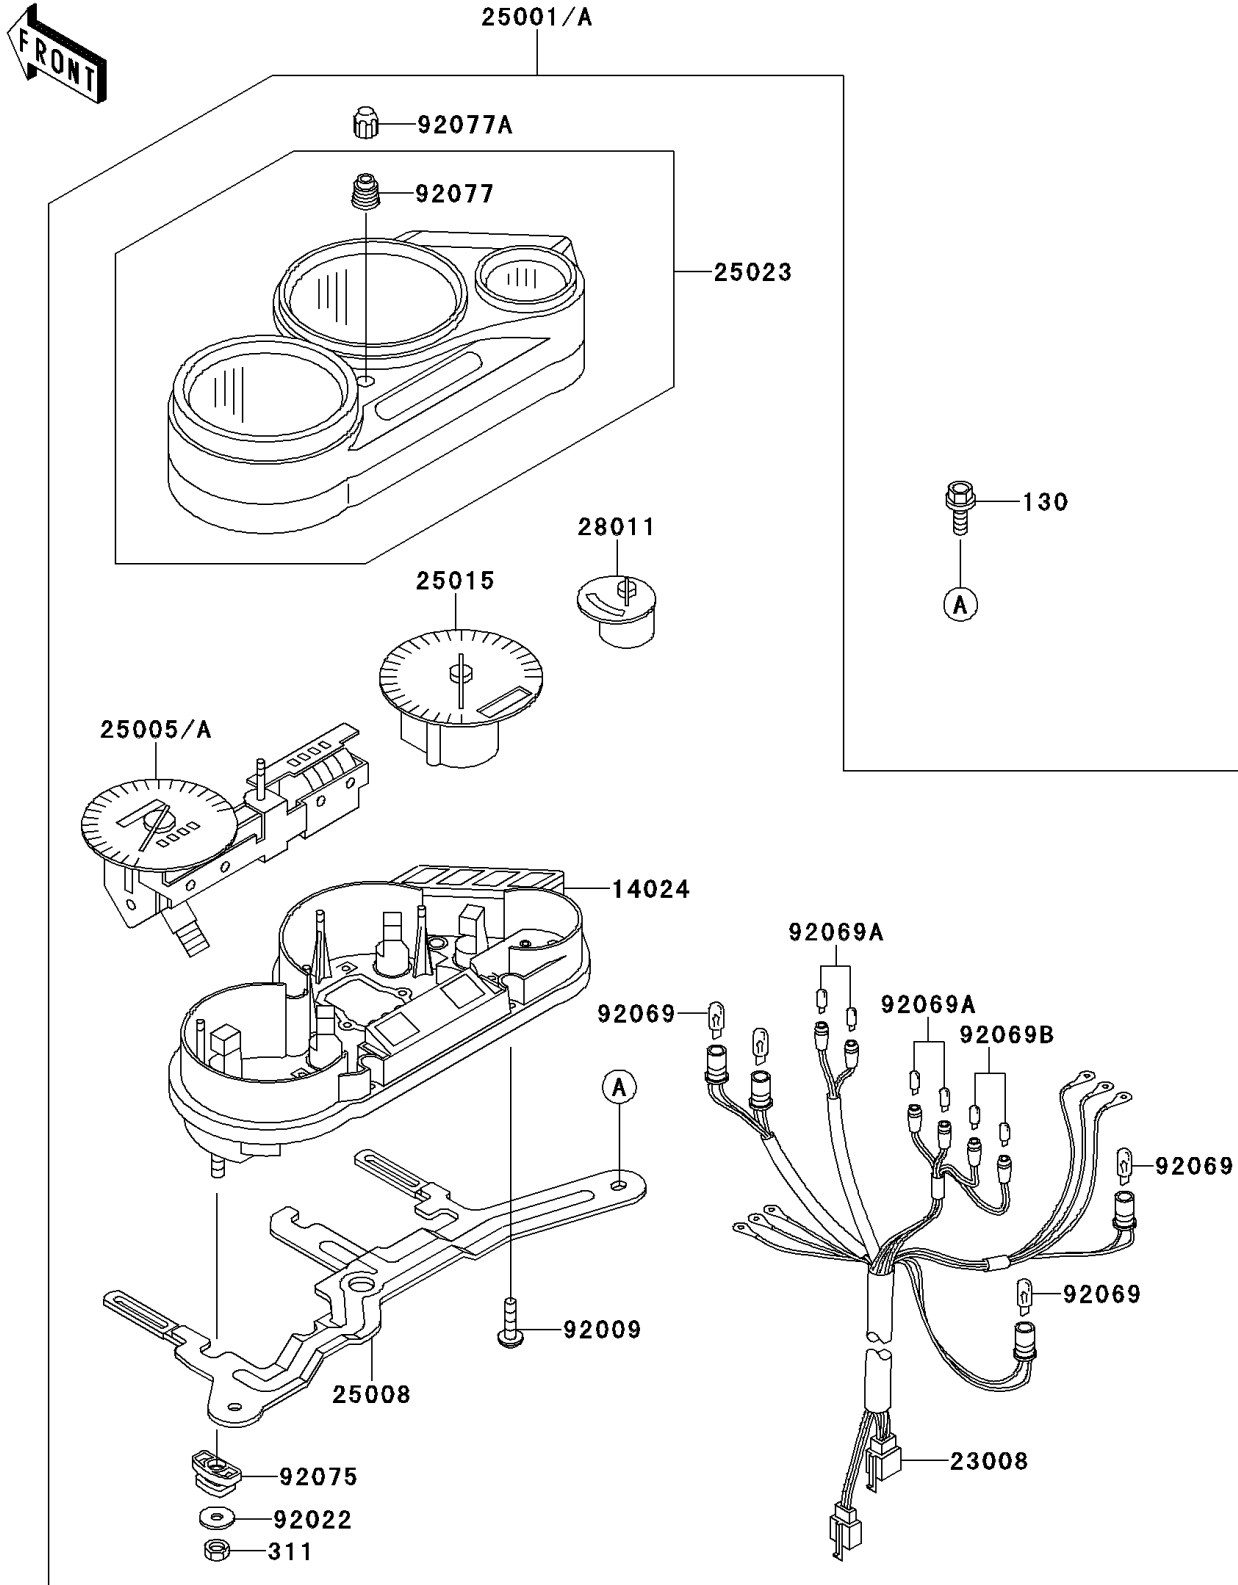

1990 Ninja® ZX™-6 PARTS DIAGRAM

Meter

F2530

1990 Ninja® ZX™-6 PARTS LIST

Meter

ITEM NAME	PART NUMBER	QUANTITY
BOLT-FLANGED,6X14 (Ref # 130)	130C0614	2
NUT-HEX (Ref # 311)	311B0500	3
COVER,METER HOUSING (Ref # 14024)	14024-1887	1
SOCKET-ASSY,METER (Ref # 23008)	23008-1419	1
BRACKET-METER (Ref # 25008)	25008-1160	1
TACHOMETER,X1000R/MIN (Ref # 25015)	25015-1289	1
COVER-METER CASE,UPP (Ref # 25023)	25023-1167	1
METER,TEMP (Ref # 28011)	28011-1116	1
SCREW,TAPPING,4X16 (Ref # 92009)	92009-1163	4
WASHER,5.2X16X1.2 (Ref # 92022)	92022-263	3
BULB,12V 1.7W (Ref # 92069)	92069-1059	4
BULB,12V 3W (Ref # 92069A)	92069-1068	4
BULB,12V 1.7W (Ref # 92069B)	92069-1070	2
DAMPER,METER BRACKET (Ref # 92075)	92075-1495	3
KNOB,TRIP RESET (Ref # 92077)	92077-1087	1
KNOB,TRIP RESET KNOB (Ref # 92077A)	92077-1094	1
METER-ASSY,MPH (Ref # 25001)	25001-1792	1
METER-ASSY,KPH (Ref # 25001A)	25001-1793	1
SPEEDOMETER,MPH (Ref # 25005)	25005-1437	1
SPEEDOMETER,KPH (Ref # 25005A)	25005-1438	1