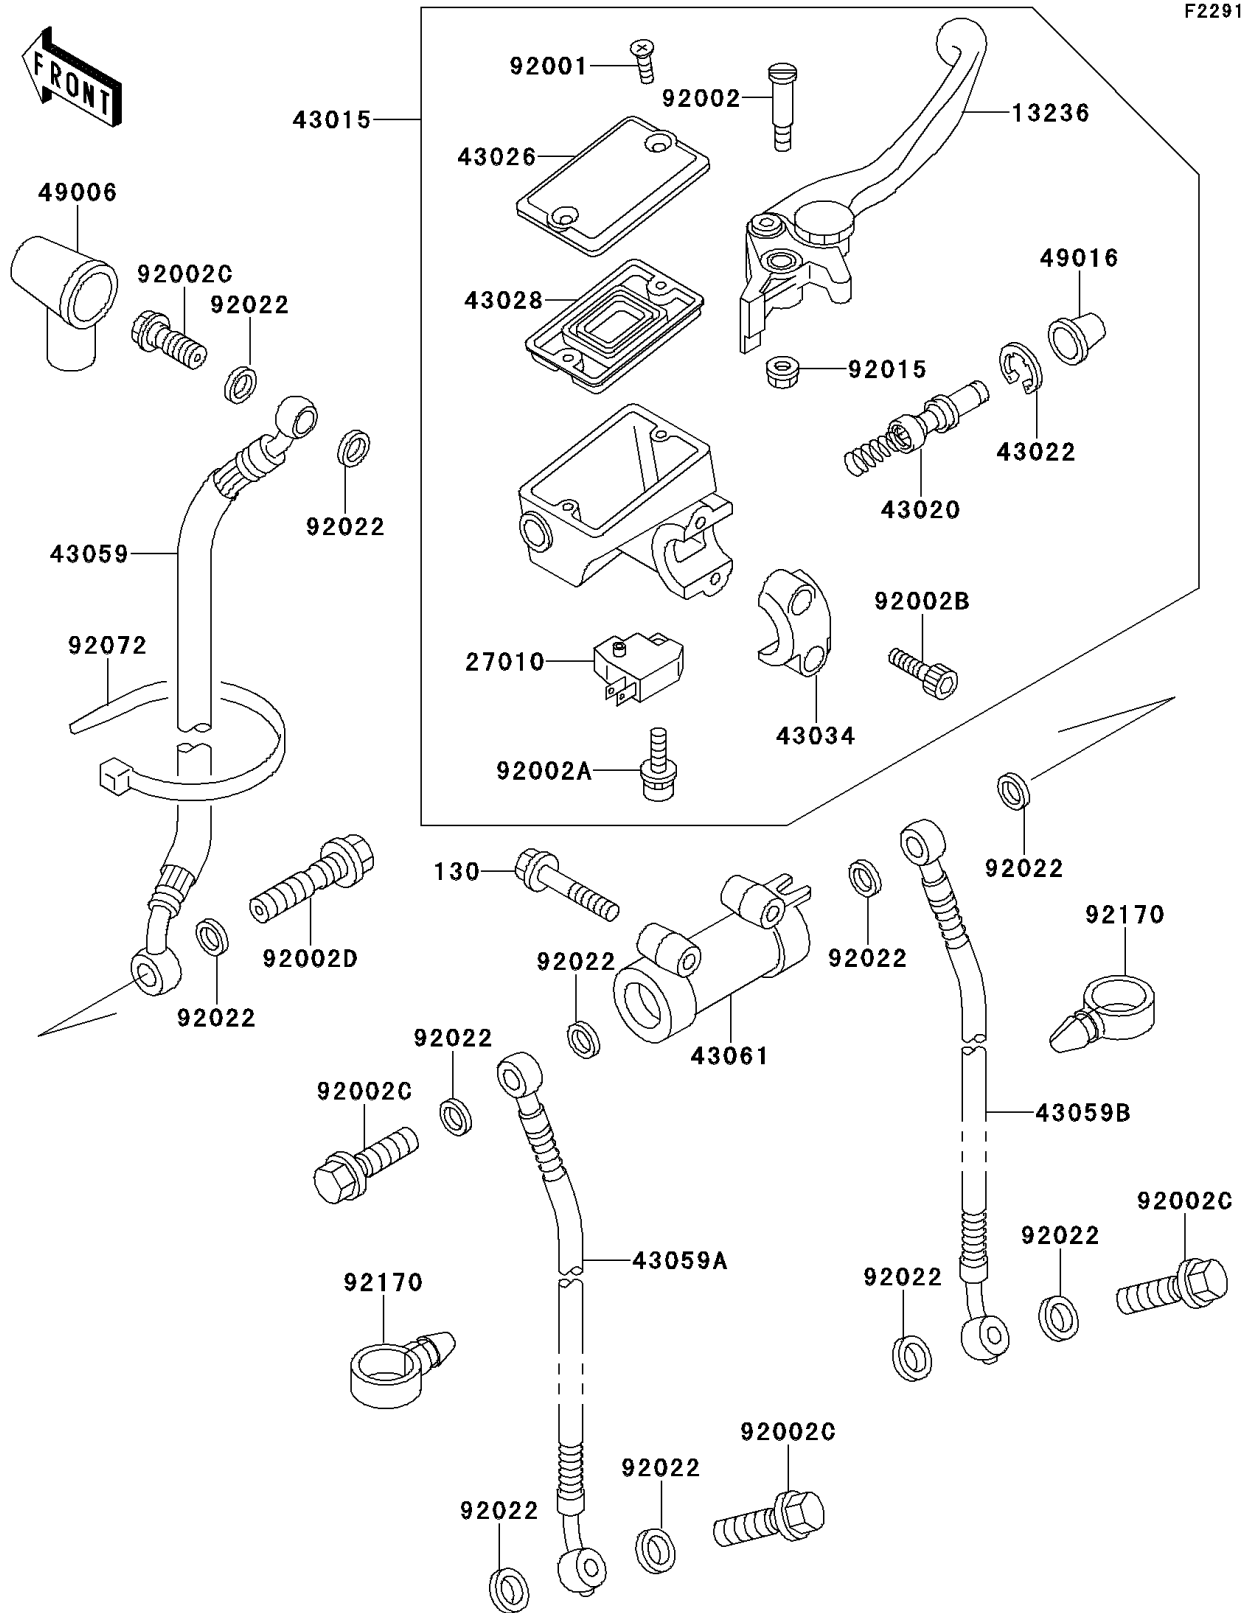

1990 Ninja® ZX™-6 PARTS DIAGRAM

Front Master Cylinder

1990 Ninja® ZX™-6 PARTS LIST

Front Master Cylinder

ITEM NAME	PART NUMBER	QUANTITY
BOLT-FLANGED,6X35 (Ref # 130)	130G0635	2
LEVER-COMP,FRONT BRAKE (Ref # 13236)	13236-1185	1
SWITCH,BRAKE (Ref # 27010)	27010-1170	1
CYLINDER-ASSY-MASTER,FR (Ref # 43015)	43015-1421	1
PISTON-COMP-BRAKE,FR (Ref # 43020)	43020-1054	1
STOPPER-BRAKE,PISTON (Ref # 43022)	43022-1010	1
CAP-BRAKE,FR (Ref # 43026)	43026-1055	1
DIAPHRAGM,MASTER CYLINDER (Ref # 43028)	43028-1058	1
HOLDER-BRAKE,MASTER CYLINDER (Ref # 43034)	43034-1053	1
HOSE-BRAKE,FR (Ref # 43059)	43059-1572	1
HOSE-BRAKE,FR (Ref # 43059A)	43059-1573	1
HOSE-BRAKE,FR (Ref # 43059B)	43059-1591	1
JOINT-BRAKE (Ref # 43061)	43061-1002	1
BOOT,DUST (Ref # 49006)	49006-1040	1
COVER-SEAL,MASTER CYLINDER (Ref # 49016)	49016-1044	1
BOLT,MASTER CYLINDER CAP (Ref # 92001)	92001-1727	2
BOLT,LEVER SET (Ref # 92002)	92002-1322	1
BOLT,SCREW,4X12 (Ref # 92002A)	92002-1323	1
BOLT,SOCKET,6X10 (Ref # 92002B)	92002-1324	2
BOLT,OIL,L=23 (Ref # 92002C)	92002-1888	4
BOLT,OIL,L=37 (Ref # 92002D)	92002-1909	1
NUT,FLANGED,6MM (Ref # 92015)	92015-1233	1
WASHER,10.5X15X1.5 (Ref # 92022)	43067-001	11
BAND,L=250 (Ref # 92072)	92072-1237	2
CLAMP,HOSE (Ref # 92170)	92170-1067	2