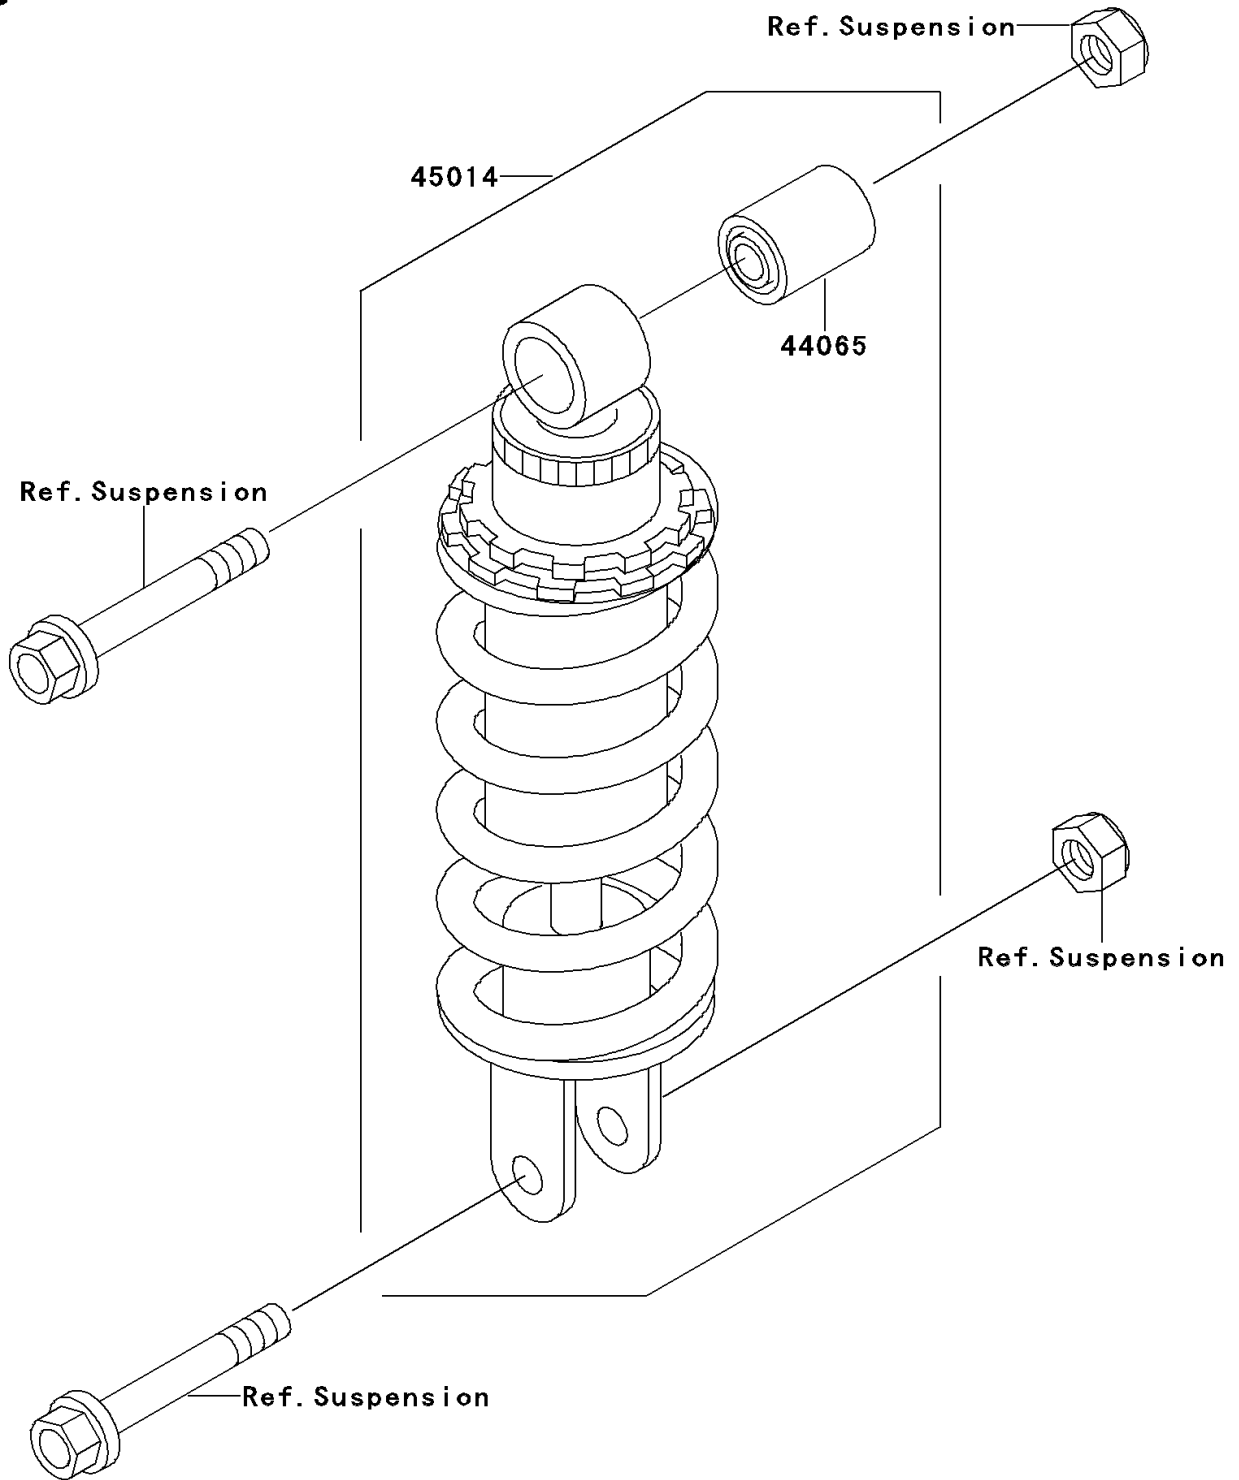

1990 Ninja® ZX™-6 PARTS DIAGRAM

Shock Absorber

F2280

1990 Ninja® ZX™-6 PARTS LIST

Shock Absorber

ITEM NAME	PART NUMBER	QUANTITY
BUSHING,SHOCKABSORBER (Ref # 44065)	44065-1017	1
SHOCKABSORBER (Ref # 45014)	45014-1471	1