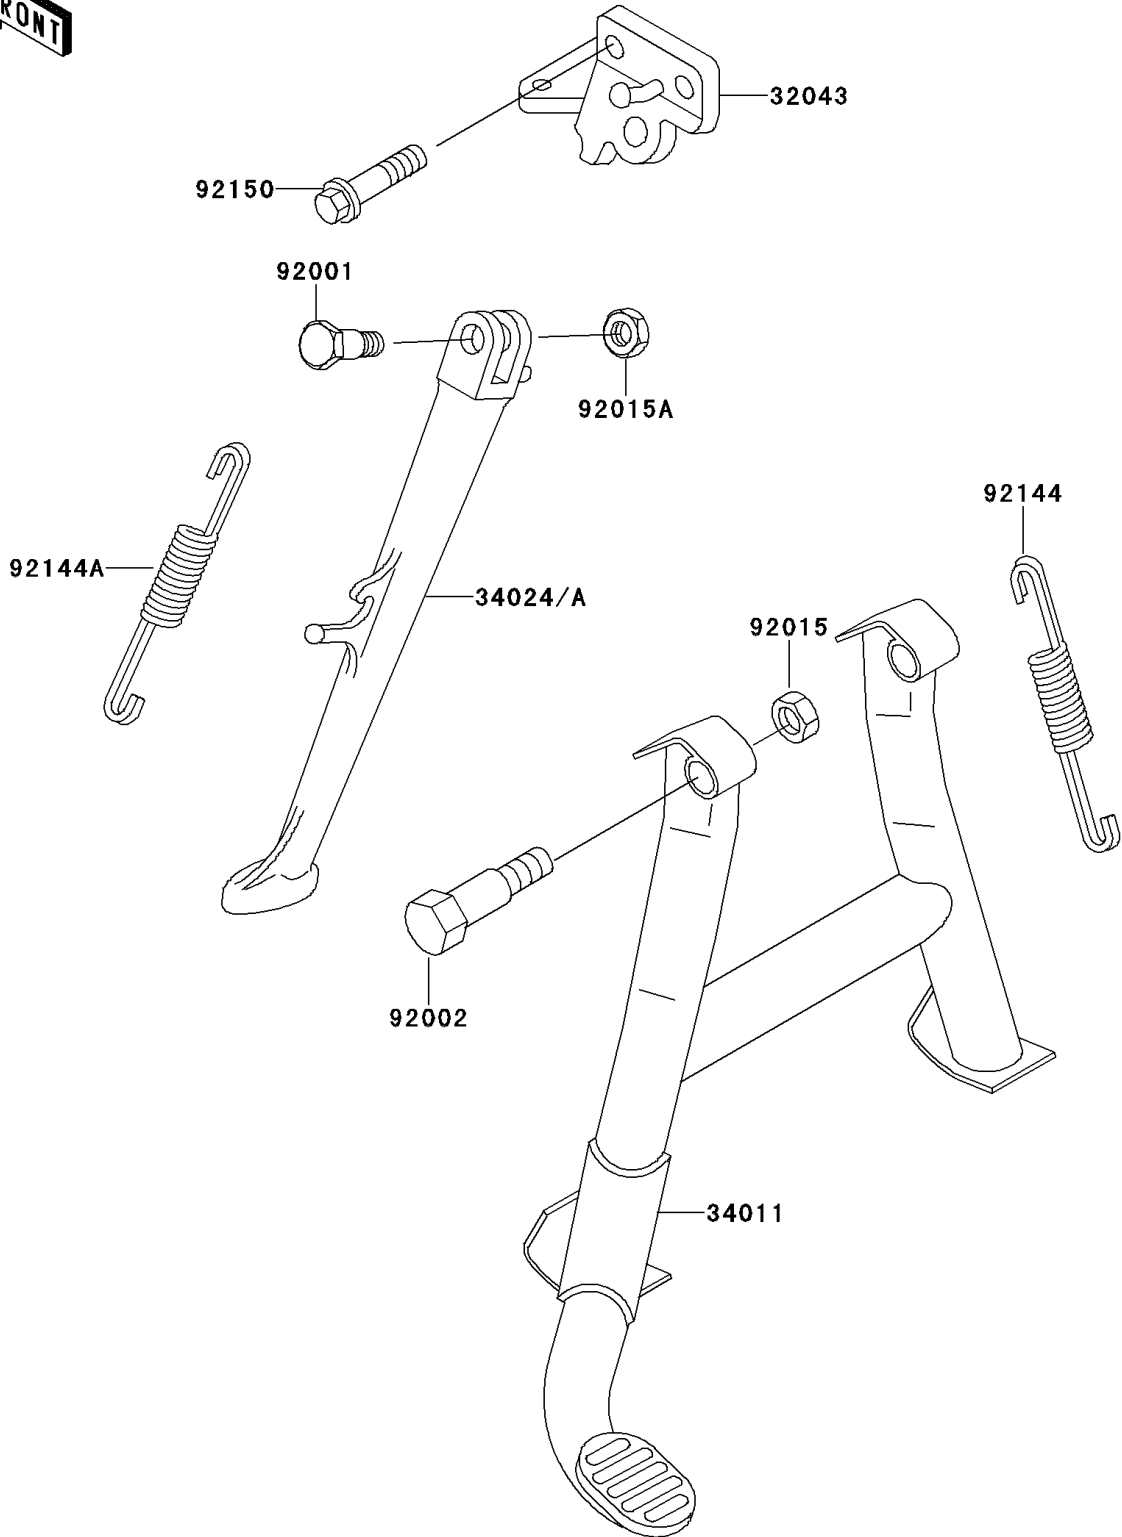

1990 Ninja[®] ZX[™]-6 PARTS DIAGRAM

Stand

F2190

1990 Ninja® ZX™-6 PARTS LIST

Stand

ITEM NAME	PART NUMBER	QUANTITY
BRACKET-STAND,SIDE (Ref # 32043)	32043-1354	1
STAND-CENTER (Ref # 34011)	34011-1147	1
BOLT,SIDE STAND (Ref # 92001)	92003-157	1
BOLT,CENTER STAND (Ref # 92002)	92002-1518	2
NUT,LOCK,10MM,BLACK (Ref # 92015)	92015-1188	2
NUT,LOCK,10MM (Ref # 92015A)	92019-021	1
SPRING,CENTER STAND (Ref # 92144)	92144-1098	1
SPRING,SIDE STAND (Ref # 92144A)	92144-1335	1
BOLT,FLANGED,10X47 (Ref # 92150)	92150-1418	2
STAND-SIDE,G.GRAY (Ref # 34024)	34024-1269-GD	1
STAND-SIDE,G.GRAY (Ref # 34024A)	34024-1269-HN	1