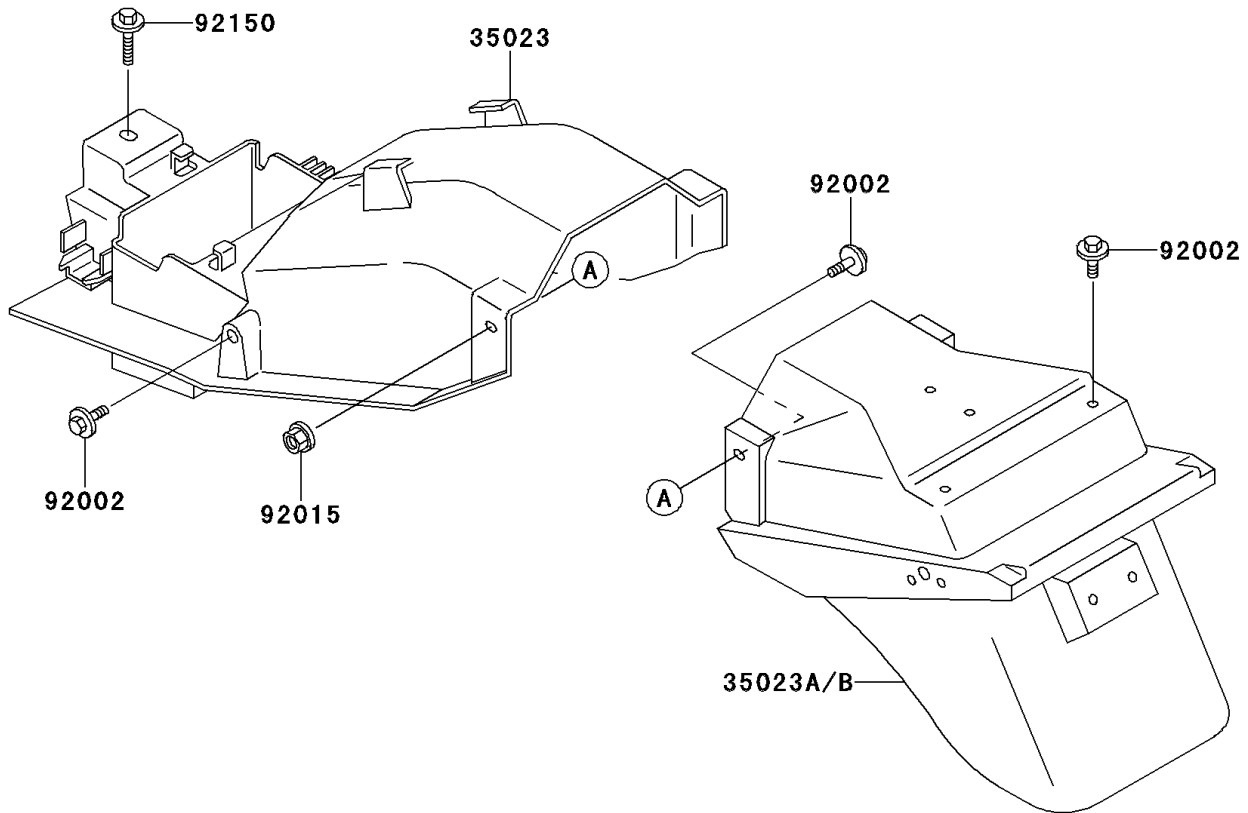

1990 Ninja® ZX™-6 PARTS DIAGRAM

Fender

F2170

1990 Ninja® ZX™-6 PARTS LIST

Fender

ITEM NAME	PART NUMBER	QUANTITY
FENDER-REAR,FR (Ref # 35023)	35023-1266	1
BOLT,6X16 (Ref # 92002)	92001-1950	6
BOLT,FLANGED,8X16 (Ref # 92002A)	92002-1200	4
NUT,FLANGED,6MM,BLACK (Ref # 92015)	92015-1237	2
BOLT,6X25 (Ref # 92150)	92002-1407	1
FENDER-ASSY-FRONT,C.A.BLUE (Ref # 35001)	35001-1147-FC	1
FENDER-ASSY-FRONT,BLUE (Ref # 35001A)	35001-1147-HL	1
FENDER-ASSY-FRONT,C.C.RED (Ref # 35001B)	35001-1147-HR	1
FENDER-ASSY-FRONT,C.C.RED (Ref # 35001C)	35001-1147-L1	1
FENDER-REAR,RR (Ref # 35023A)	35023-1268	1
FENDER-REAR,RR (Ref # 35023B)	35023-1271	1