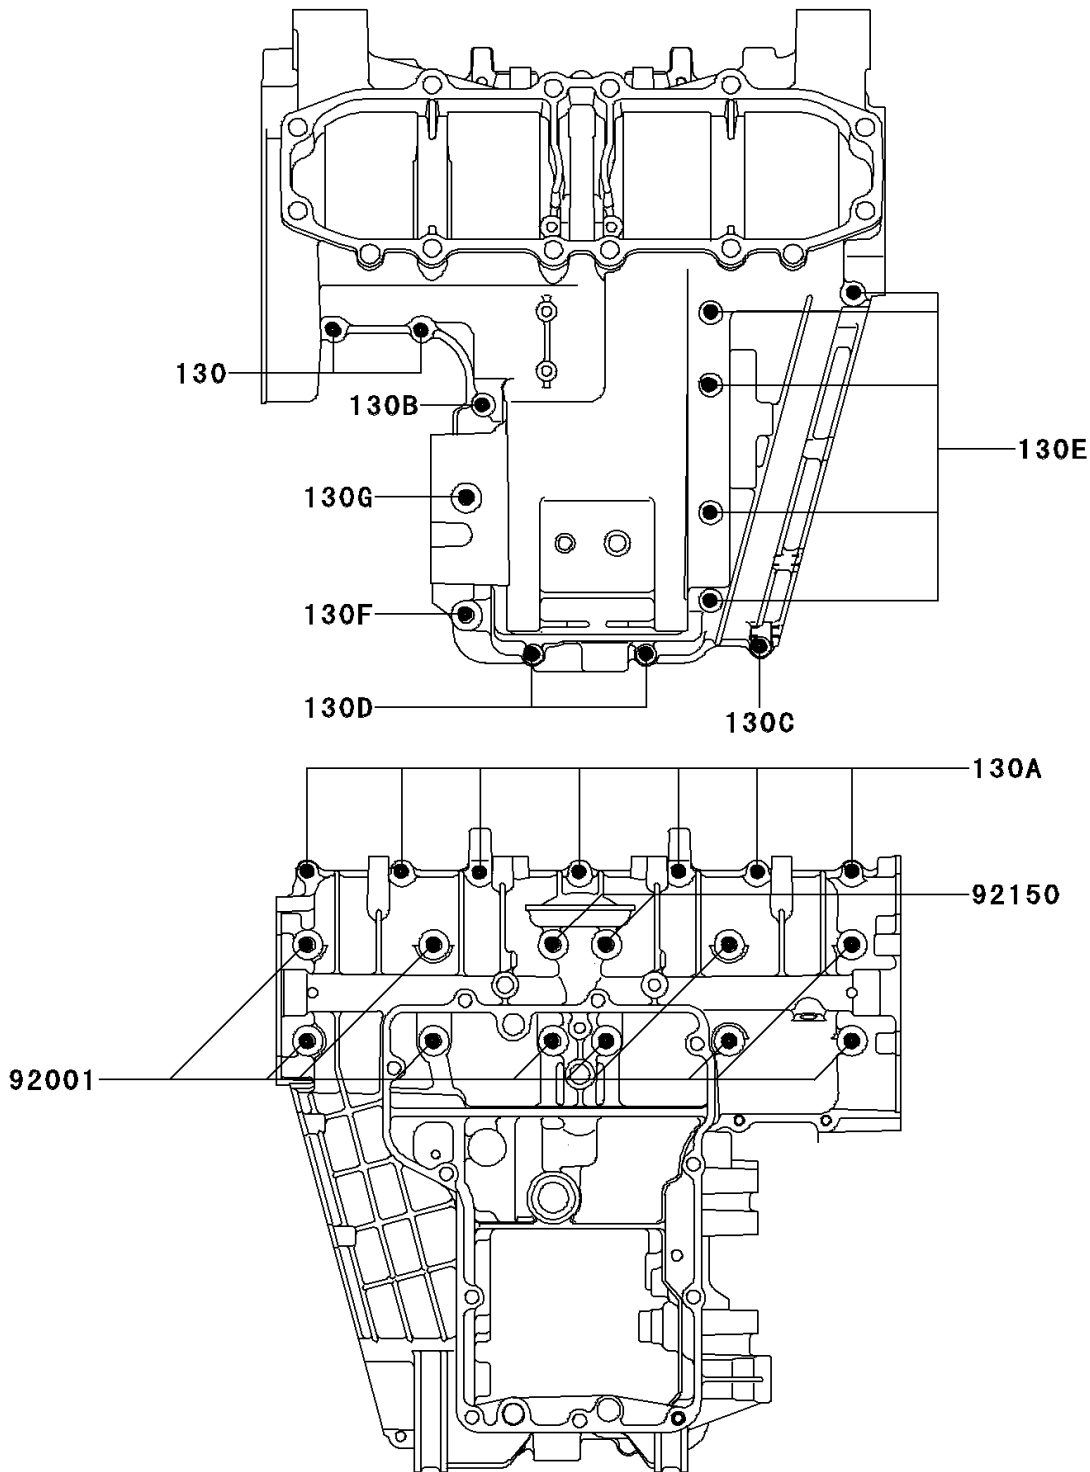

# 1990 Ninja<sup>®</sup> ZX<sup>™</sup>-6 PARTS DIAGRAM

## Crankcase Bolt Pattern

E1412

# 1990 Ninja® ZX™-6 PARTS LIST

## Crankcase Bolt Pattern

ITEM NAME	PART NUMBER	QUANTITY
BOLT-FLANGED,6X30 (Ref # 130)	130G0630	2
BOLT-FLANGED,6X35 (Ref # 130A)	130G0635	7
BOLT-FLANGED,6X45 (Ref # 130B)	130G0645	1
BOLT-FLANGED,6X60 (Ref # 130C)	130G0660	1
BOLT-FLANGED,6X75 (Ref # 130D)	130G0675	2
BOLT-FLANGED,6X90 (Ref # 130E)	130G0690	5
BOLT-FLANGED,8X70 (Ref # 130F)	130P0870	1
BOLT-FLANGED,8X95 (Ref # 130G)	130P0895	1
BOLT,8X90 (Ref # 92001)	92001-1480	10
BOLT,8X120 (Ref # 92150)	92150-1374	2