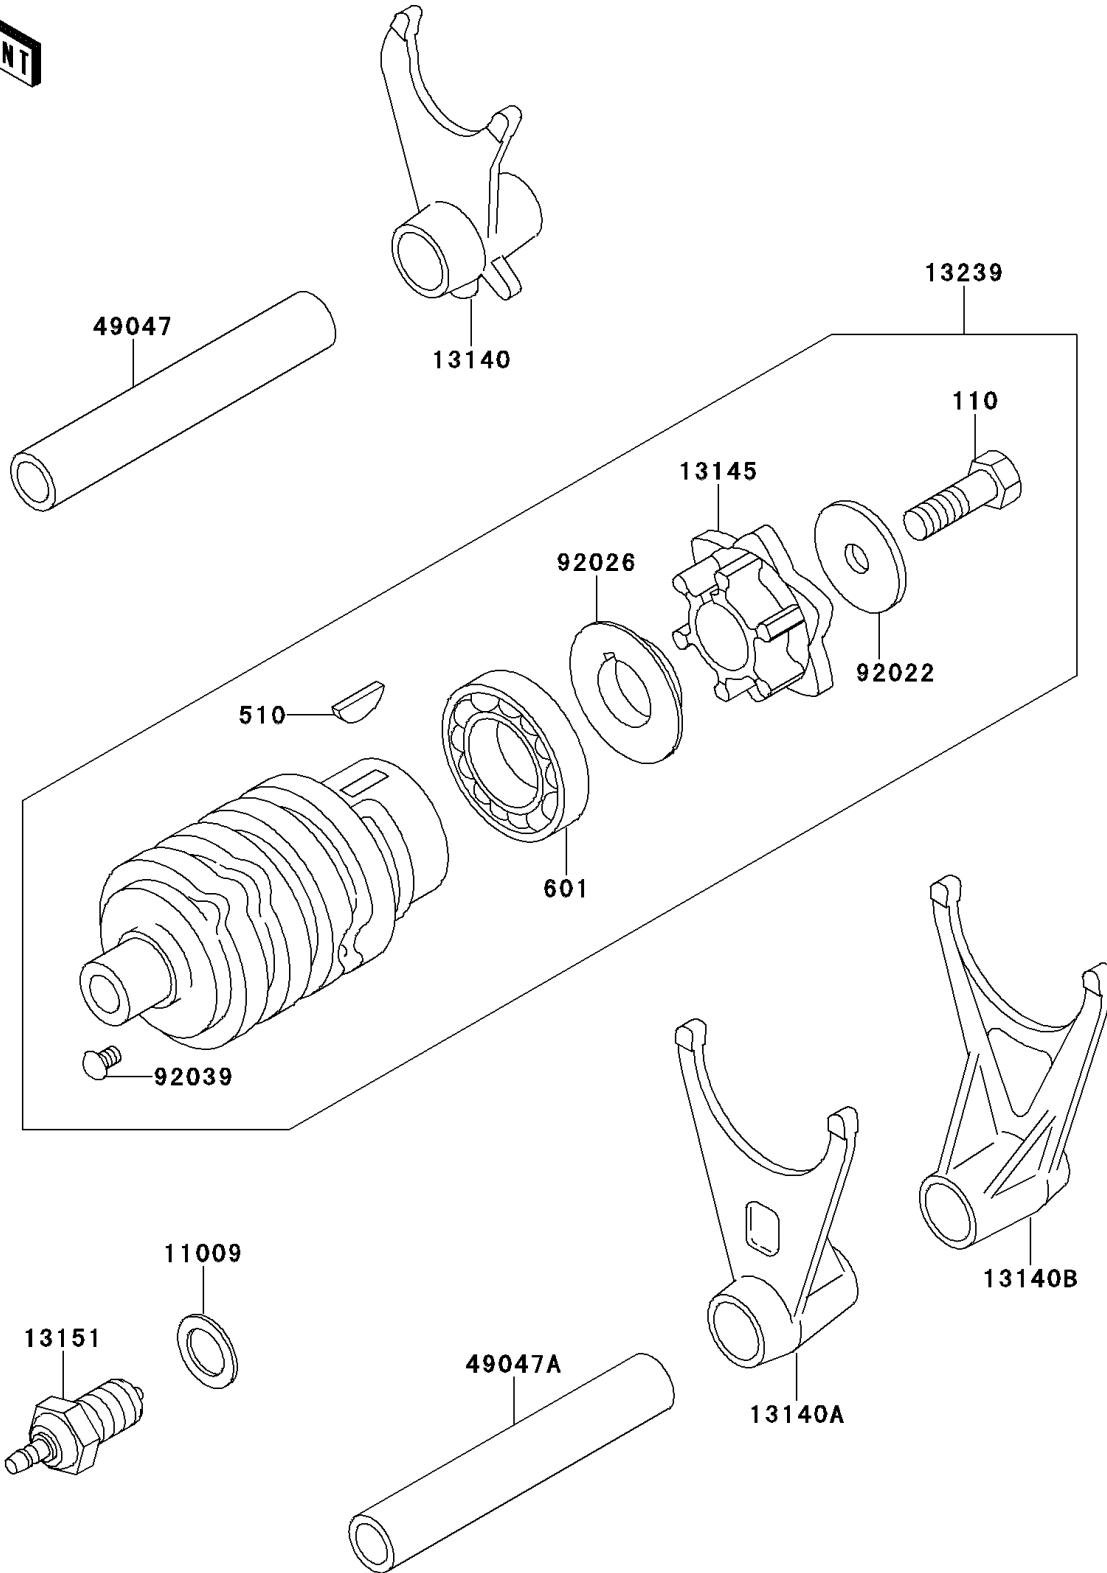

1990 Ninja® ZX™-6 PARTS DIAGRAM

Change Drum/Shift Fork

E1362

1990 Ninja® ZX™-6 PARTS LIST

Change Drum/Shift Fork

ITEM NAME	PART NUMBER	QUANTITY
BOLT,6X20 (Ref # 110)	110P0620	1
KEY-WOODRUFF (Ref # 510)	510A3200	1
BEARING-BALL (Ref # 601)	601A6005	1
GASKET,10.5X16X1,DRAIN PLUG (Ref # 11009)	92065-058	1
FORK-SHIFT,INPUT (Ref # 13140)	13140-1153	1
FORK-SHIFT,OUTPUT (Ref # 13140A)	13140-1154	1
FORK-SHIFT,OUTPUT (Ref # 13140B)	13140-1191	1
CAM-CHANGE DRUM (Ref # 13145)	13145-1059	1
SWITCH-COMP,NEUTRAL (Ref # 13151)	13151-1007	1
DRUM-ASSY-CHANGE (Ref # 13239)	13239-1164	1
ROD-SHIFT (Ref # 49047)	49047-1070	1
ROD-SHIFT (Ref # 49047A)	49047-1076	1
WASHER,6.5X24X2 (Ref # 92022)	92022-1690	1
SPACER,CHANGE DRUM (Ref # 92026)	92026-1380	1
RIVET (Ref # 92039)	92099-001	1