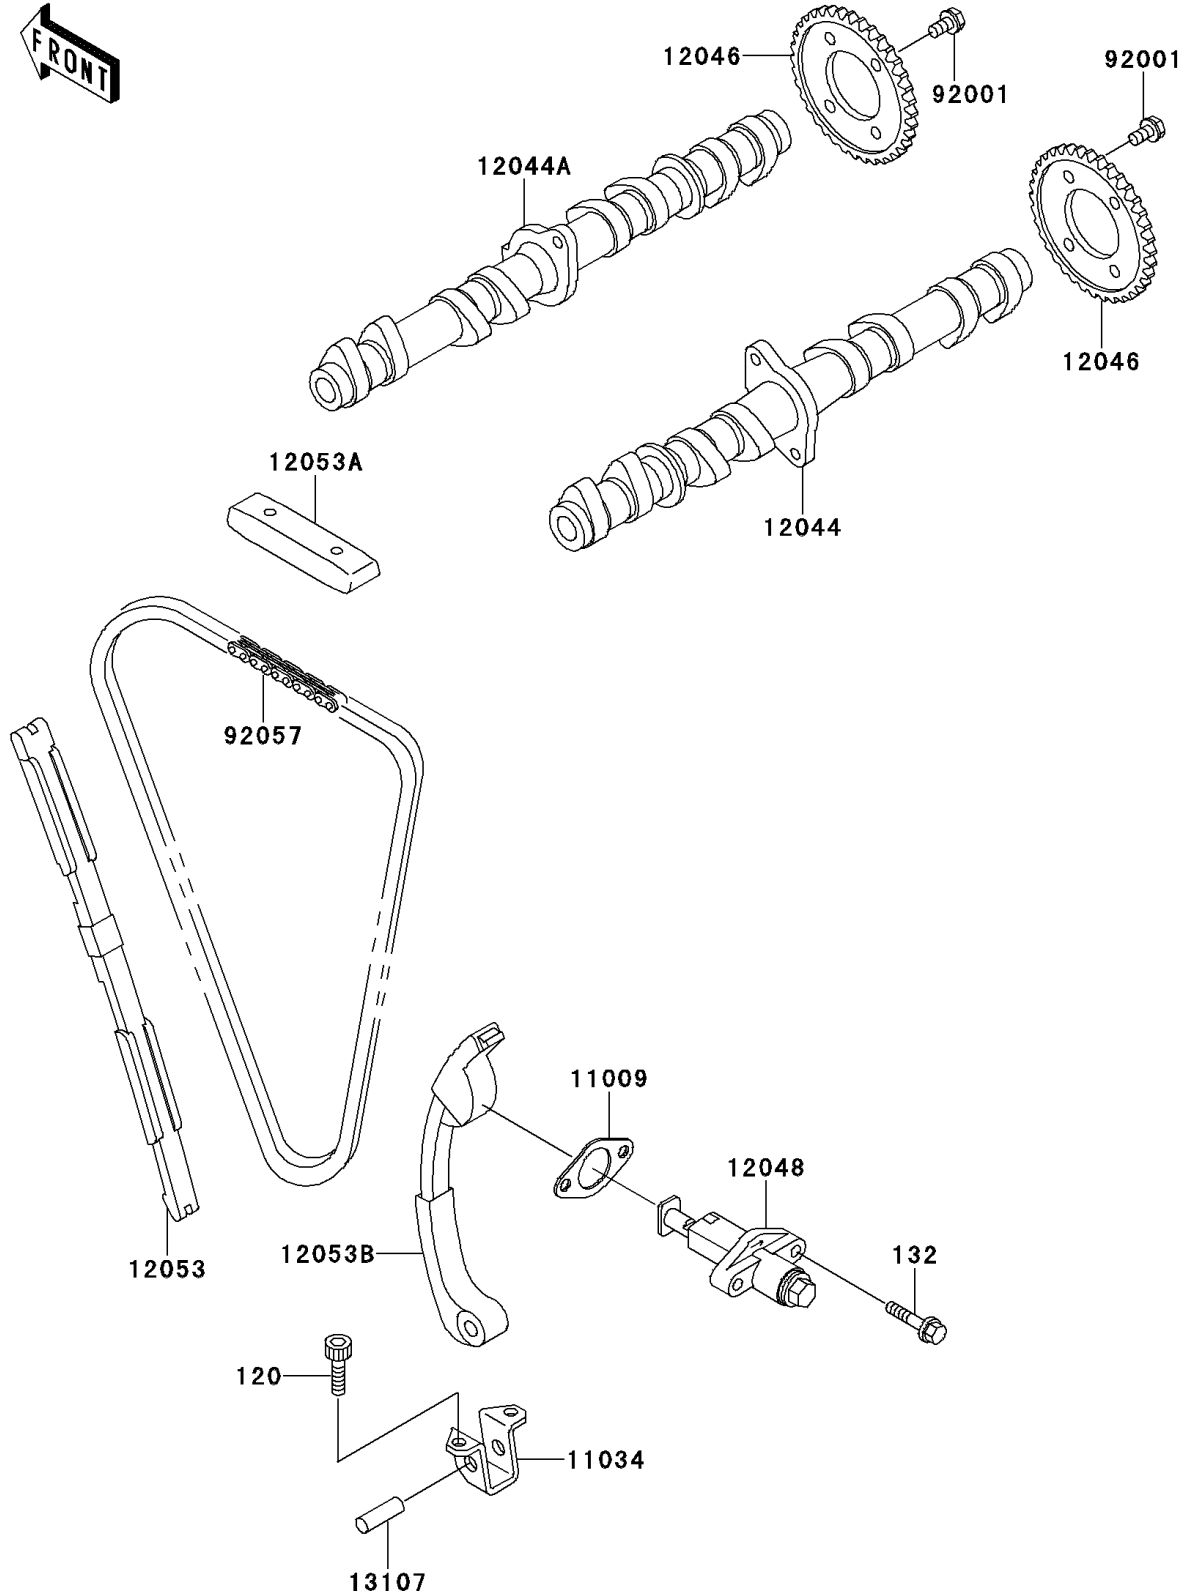

1990 Ninja® ZX™ -6 PARTS DIAGRAM

Camshaft/Tensioner

E1230

1990 Ninja® ZX™-6 PARTS LIST

Camshaft/Tensioner

ITEM NAME	PART NUMBER	QUANTITY
BOLT-SOCKET,6X18 (Ref # 120)	120P0618	2
BOLT-FLANGED-SMALL (Ref # 132)	132G0625	2
GASKET,TENSIONER (Ref # 11009)	11009-1858	1
BRACKET,CHAIN GUIDE (Ref # 11034)	11034-1240	1
CAMSHAFT-VALVE,INTAKE (Ref # 12044)	12044-1252	1
CAMSHAFT-VALVE,EXHAUST (Ref # 12044A)	12044-1253	1
SPROCKET,CAMCHAIN,42T (Ref # 12046)	12046-1121	2
TENSIONER-ASSY (Ref # 12048)	12048-1105	1
GUIDE-CHAIN (Ref # 12053)	12053-1273	1
GUIDE-CHAIN (Ref # 12053A)	12053-1274	1
GUIDE-CHAIN (Ref # 12053B)	12053-1275	1
SHAFT,8X25 (Ref # 13107)	13107-1142	1
BOLT,FLANGED,6X11 (Ref # 92001)	92003-208	4
CHAIN,CAM,82RH2015,132L (Ref # 92057)	92057-1297	1