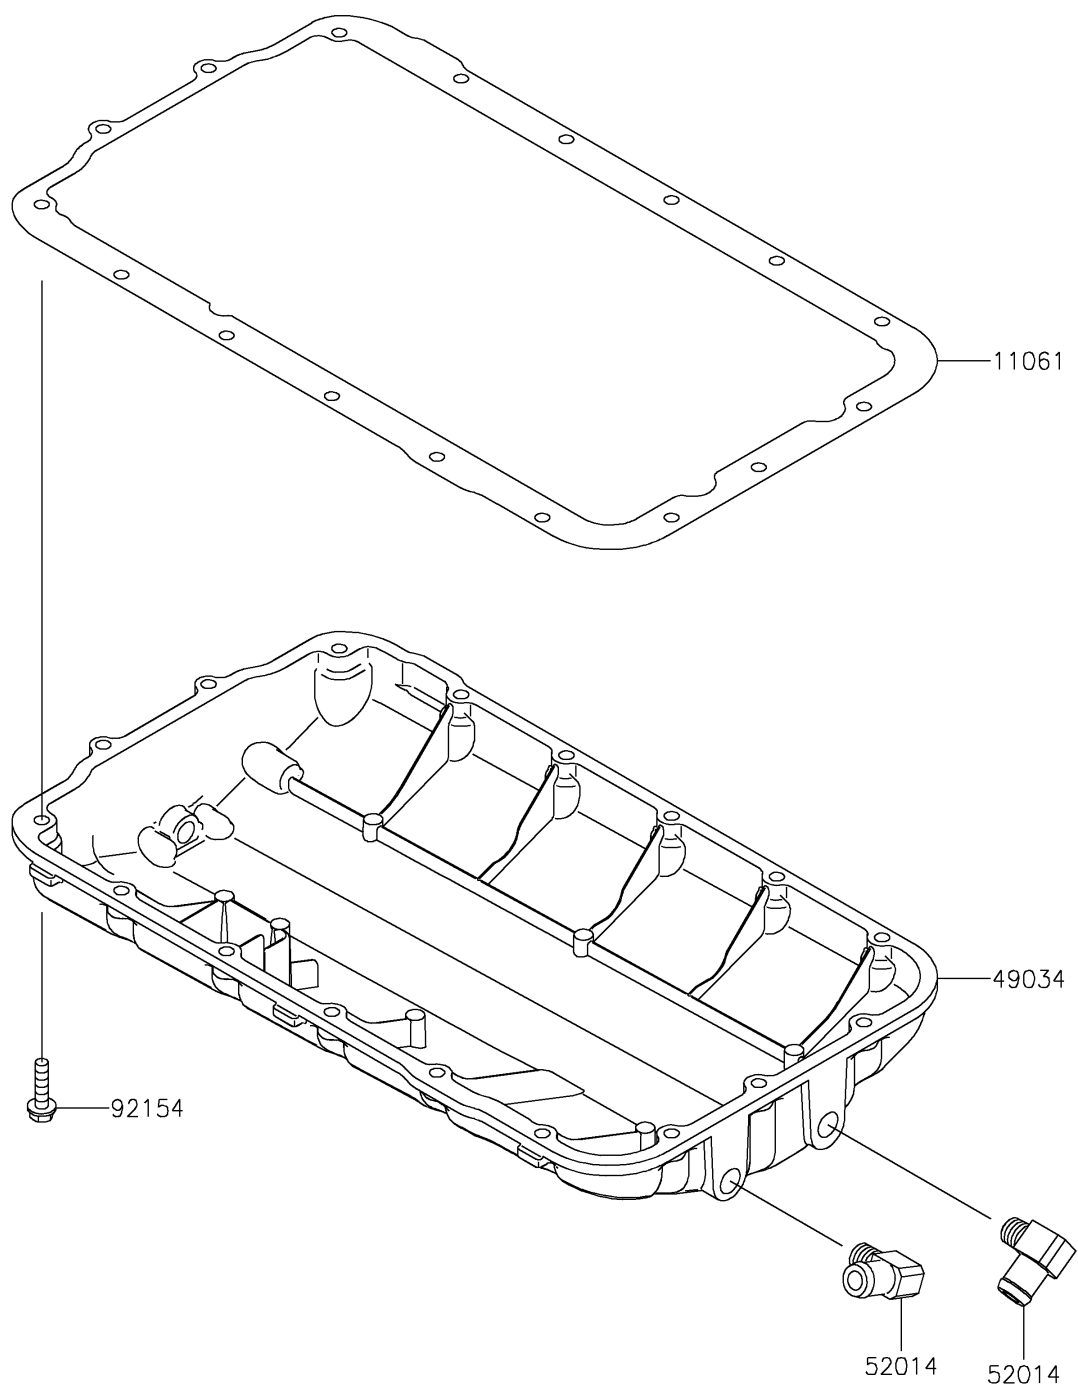

2025 Ultra 160LX-S

PARTS DIAGRAM

Oil Pan

E1434

2025 Ultra 160LX-S

PARTS LIST

Oil Pan

ITEM NAME	PART NUMBER	QUANTITY
GASKET,OIL PAN (Ref # 11061)	11061-3710	1
PAN-OIL (Ref # 49034)	49034-3702	1
ELBOW (Ref # 52014)	52014-3717	2
BOLT,FLANGED,6X25 (Ref # 92154)	92154-0823	17