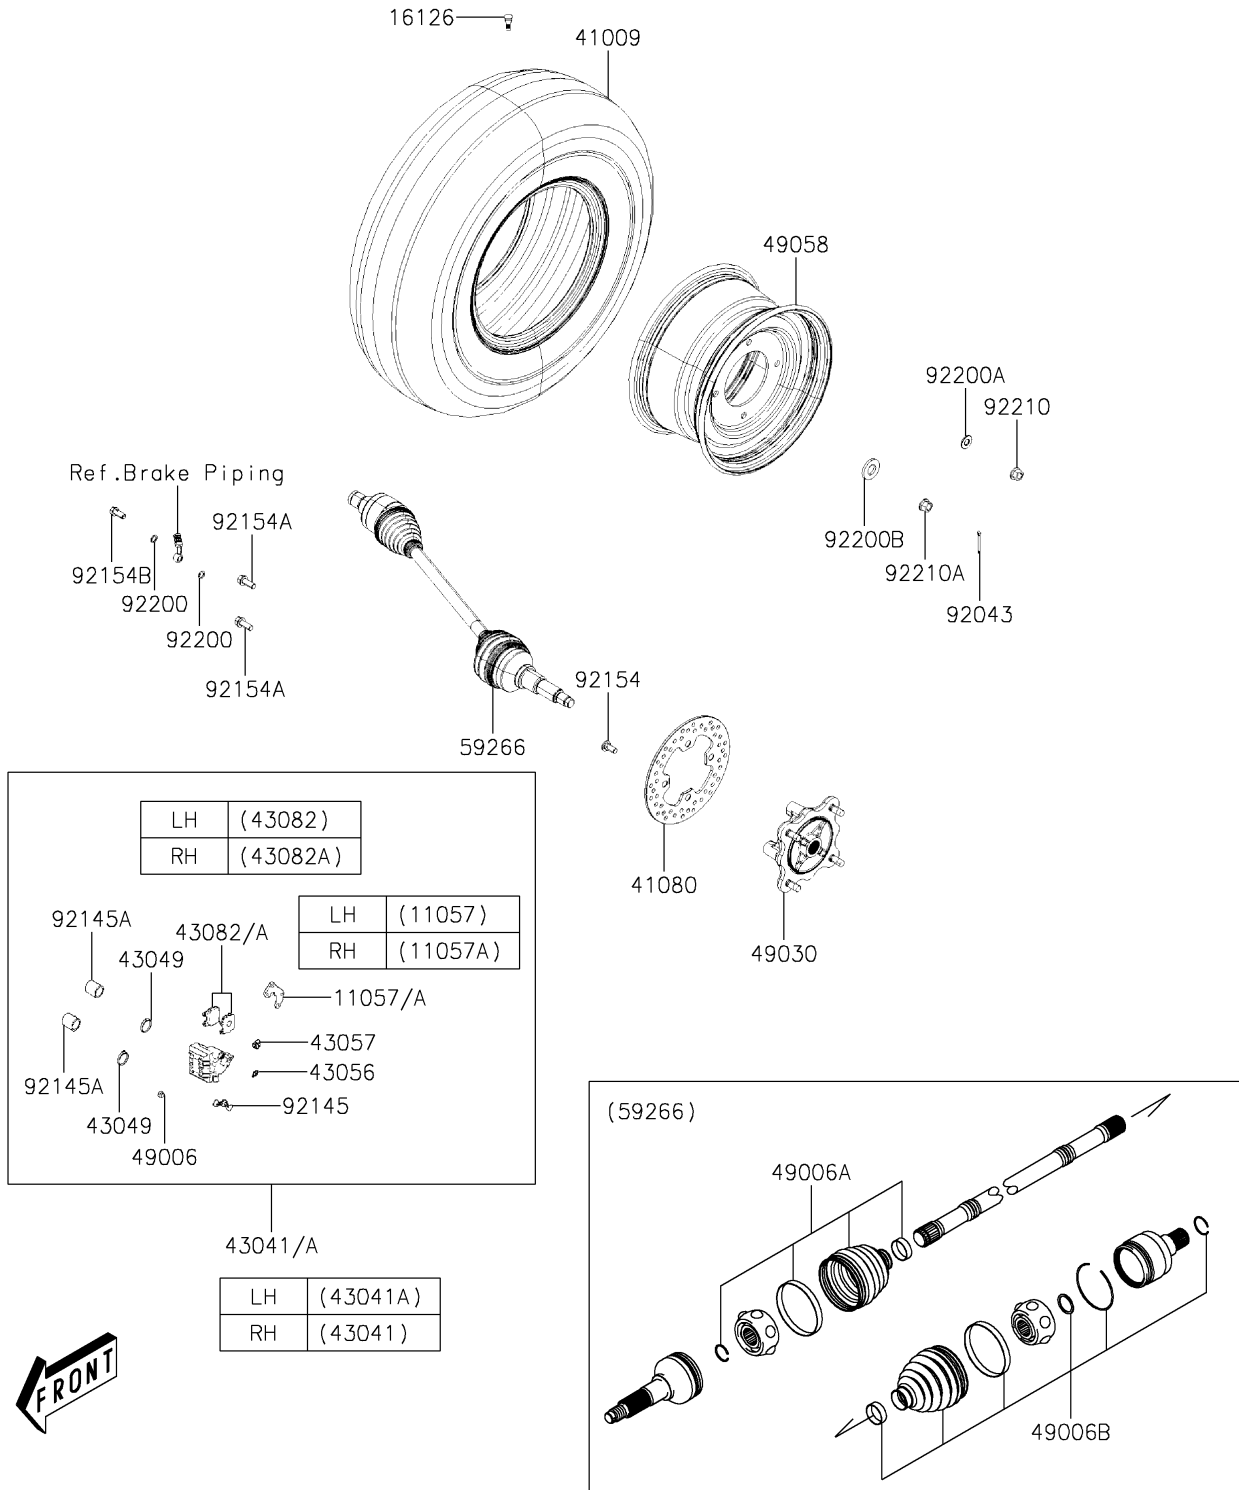

2022 Mule PRO-MX PARTS DIAGRAM

Front Hubs/Brakes

F2230

2022 Mule PRO-MX PARTS LIST

Front Hubs/Brakes

ITEM NAME	PART NUMBER	QUANTITY
BRACKET (Ref # 11057)	11057-Y007	1
BRACKET (Ref # 11057A)	11057-Y019	1
VALVE,RIM (Ref # 16126)	16126-Y001	2
TIRE,FR,25X8.00 R12 (Ref # 41009)	41009-Y008	2
DISC,BRAKE (Ref # 41080)	41080-Y009	2
PISTON-COMP-BRAKE (Ref # 43020)	43020-0054	4
CALIPER-ASSY,FR,RH,SILVER (Ref # 43041)	43041-Y011-934	1
CALIPER-ASSY,FR,LH,SILVER (Ref # 43041A)	43041-Y012-934	1
PACKING (Ref # 43049)	43049-0556	4
BREATHER-BRAKE (Ref # 43056)	43056-0055	2
CAP-BREATHER (Ref # 43057)	43057-0552	2
PAD-ASSY-BRAKE,FR,LH (Ref # 43082)	43082-Y010	1
PAD-ASSY-BRAKE,FR,RH (Ref # 43082A)	43082-Y011	1
BOOT (Ref # 49006)	49006-0565	2
BOOT,FR,OUTSIDE (Ref # 49006A)	49006-Y013	2
BOOT,FR,INSIDE (Ref # 49006B)	49006-Y014	2
HUB,FR (Ref # 49030)	49030-Y003	2
WHEEL,FR,BLACK (Ref # 49058)	49058-Y002-935	2
JOINT-BALL,FR (Ref # 59266)	59266-Y004	2
PIN,4X40 (Ref # 92043)	92043-Y043	2
SPRING (Ref # 92145)	92145-0705	2
BOLT,10X23 (Ref # 92154)	92154-Y178	8
BOLT (Ref # 92154A)	92154-Y183	4
BOLT,OIL (Ref # 92154B)	92154-Y184	2
WASHER (Ref # 92200)	92200-Y015	4
WASHER,12MM (Ref # 92200A)	92200-Y089	8
WASHER,40X20.5X4.5 (Ref # 92200B)	92200-Y090	2
NUT (Ref # 92210)	92210-Y088	8
NUT,FLANGE,20MM (Ref # 92210A)	92210-Y099	2