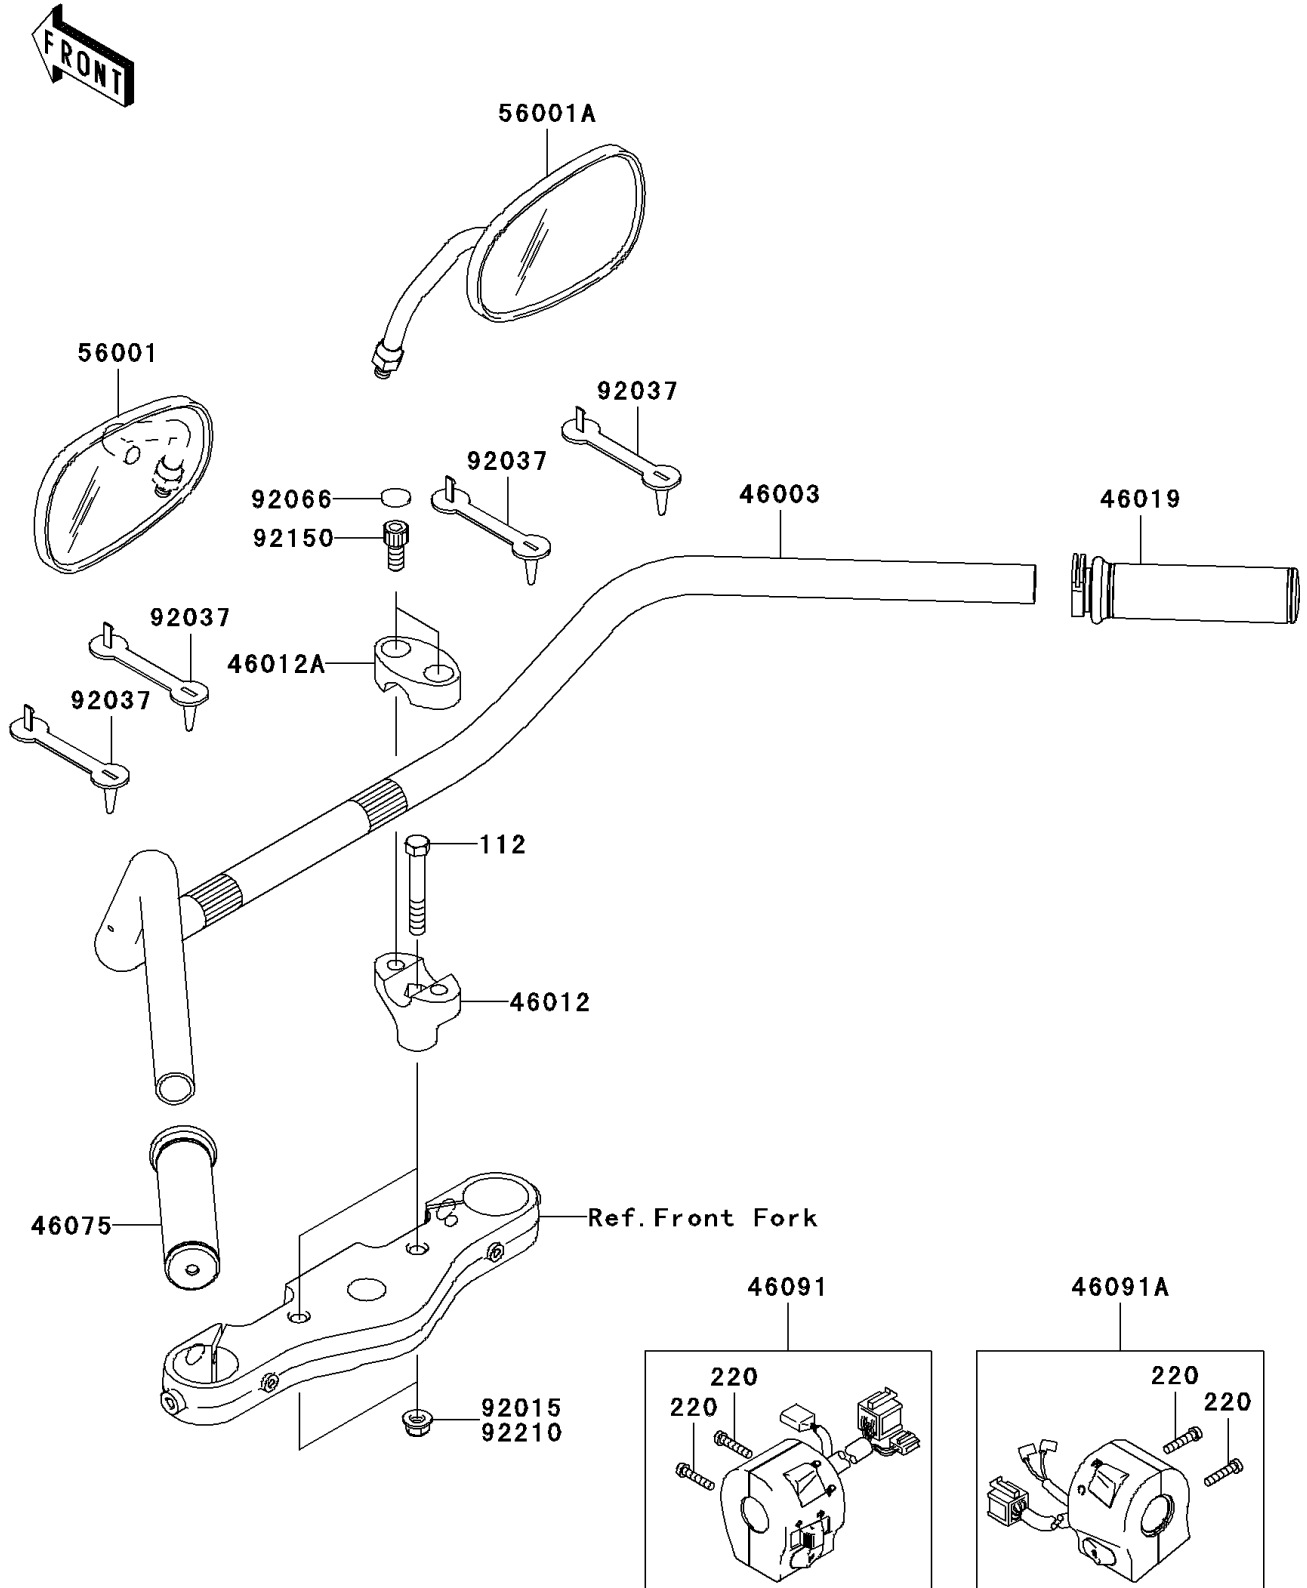

## 2004 Vulcan 1600 Classic PARTS DIAGRAM

Handlebar

F2310

## 2004 Vulcan 1600 Classic PARTS LIST

Handlebar

ITEM NAME	PART NUMBER	QUANTITY
BOLT-UPSET,10X65 (Ref # 112)	112H1065	1
SCREW-PAN-CROSS,5X25 (Ref # 220)	220R0525	1
HANDLE (Ref # 46003)	46003-0011	1
HOLDER-HANDLE,LWR (Ref # 46012)	46012-1272	1
HOLDER-HANDLE,UPP (Ref # 46012A)	46012-1273	1
GRIP-ASSY,THROTTLE (Ref # 46019)	46019-1123	1
GRIP,LH (Ref # 46075)	46075-1212	1
HOUSING-ASSY-CONTROL,LH (Ref # 46091)	46091-0018	1
HOUSING-ASSY-CONTROL,RH (Ref # 46091A)	46091-0019	1
MIRROR-ASSY,LH (Ref # 56001)	56001-1592	1
MIRROR-ASSY,RH (Ref # 56001A)	56001-1593	1
NUT,LOCK,FLANGED,10MM (Ref # 92015)	92015-1717	1
CLAMP,SPEED,L=80.5 (Ref # 92037)	92037-1903	1
PLUG (Ref # 92066)	92066-1285	1
BOLT,SOCKET,10X23 (Ref # 92150)	92150-1942	1