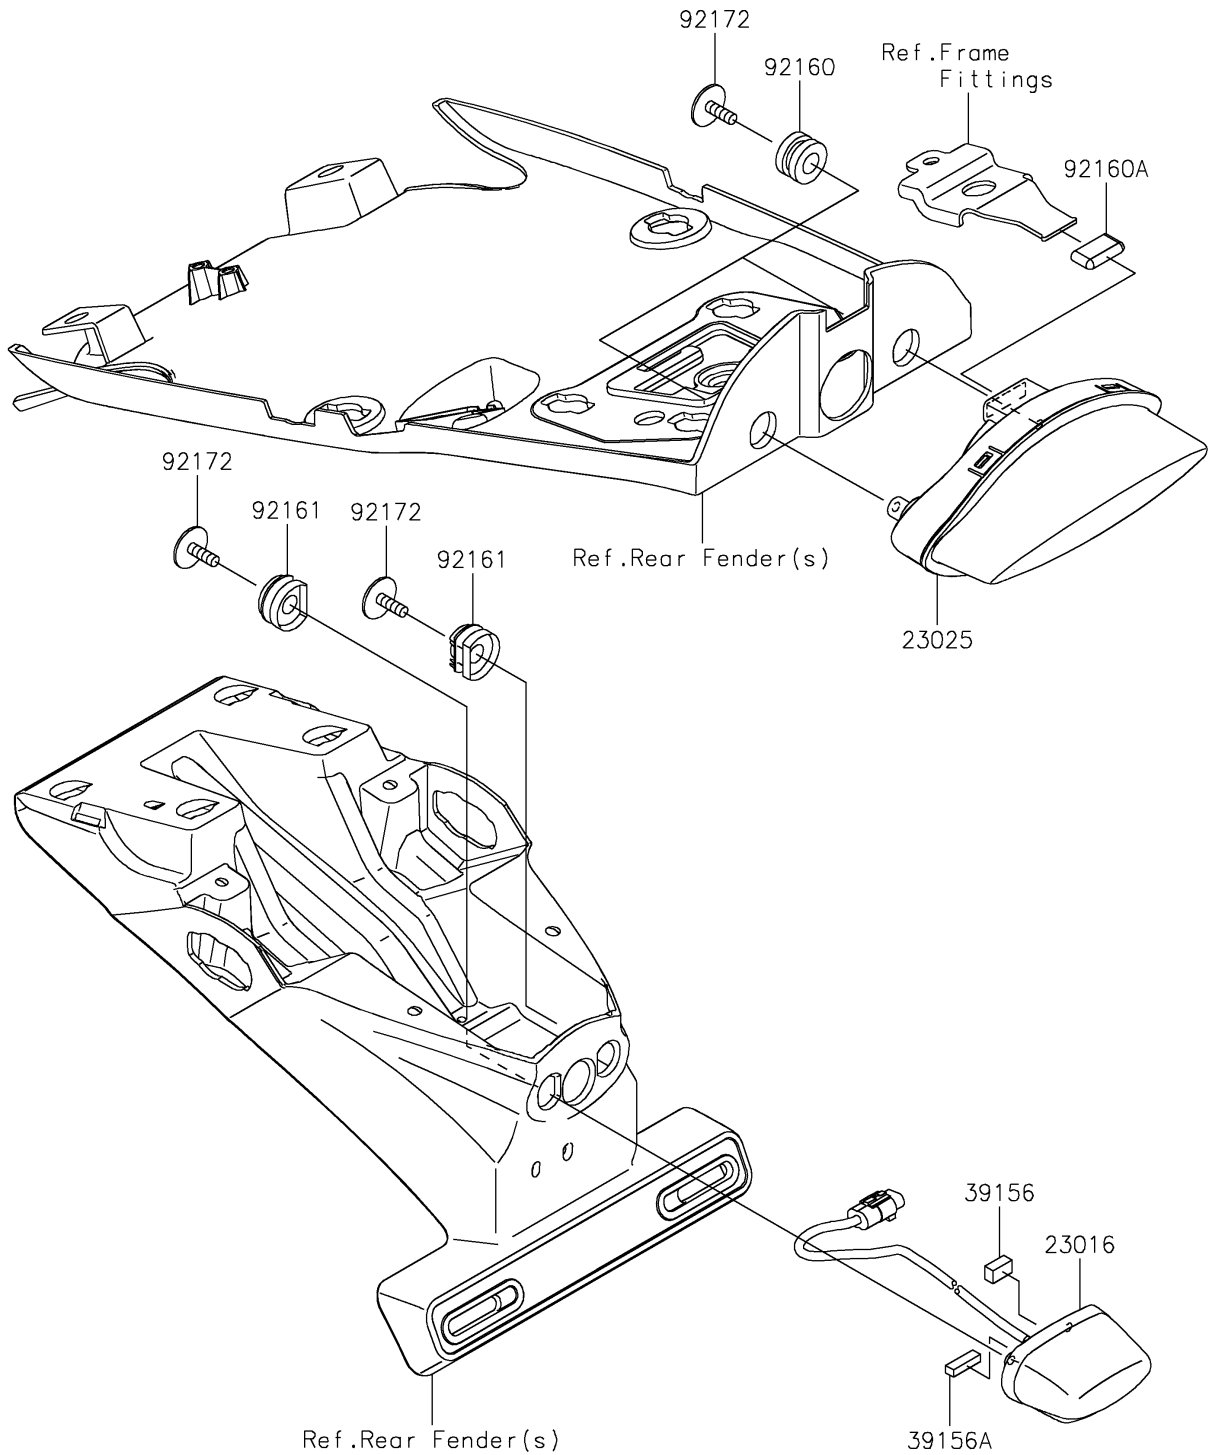

# 2023 Z900RS SE PARTS DIAGRAM

Taillight(s)

F2720

## 2023 Z900RS SE PARTS LIST

Taillight(s)

ITEM NAME	PART NUMBER	QUANTITY
LAMP-ASSY,LICENSE,LED (Ref # 23016)	23016-0637	1
LAMP-TAIL,LED,CCC (Ref # 23025)	23025-0402	1
PAD,7X12X5 (Ref # 39156)	39156-2292	1
PAD,4X17X5 (Ref # 39156A)	39156-2293	1
DAMPER,10X20X12 (Ref # 92160)	92160-1167	2
DAMPER (Ref # 92160A)	92160-1190	1
DAMPER (Ref # 92161)	92161-2128	2
SCREW,TAPTITE,5X16 (Ref # 92172)	92172-0481	4