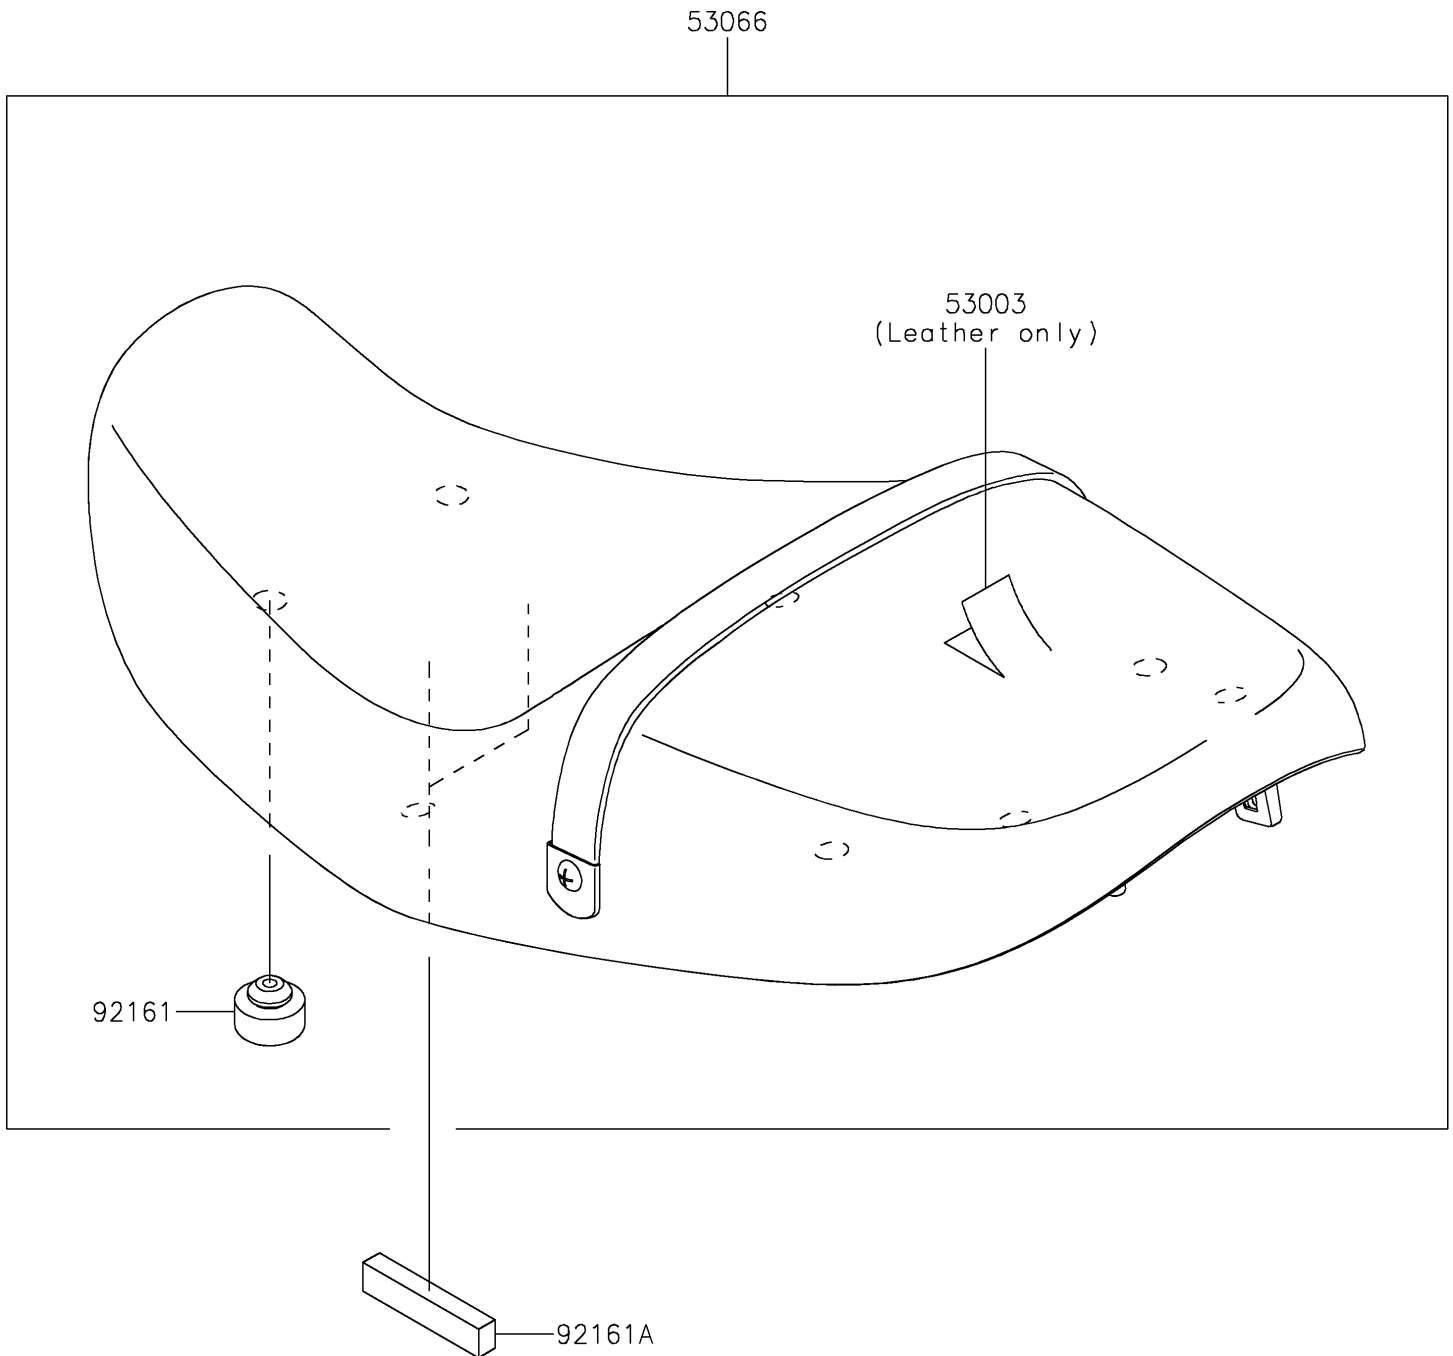

2023 Z900RS SE PARTS DIAGRAM

Seat(CN)

F2510

2023 Z900RS SE PARTS LIST

Seat(CN)

ITEM NAME	PART NUMBER	QUANTITY
LEATHER,BLACK (Ref # 53003)	53003-0591-MA	1
SEAT-ASSY,LOW,BLACK+BLK (Ref # 53066)	53066-0778-12Y	1
DAMPER,SEAT (Ref # 92161)	92161-0930	8
DAMPER,10X70X15 (Ref # 92161A)	92161-2132	2