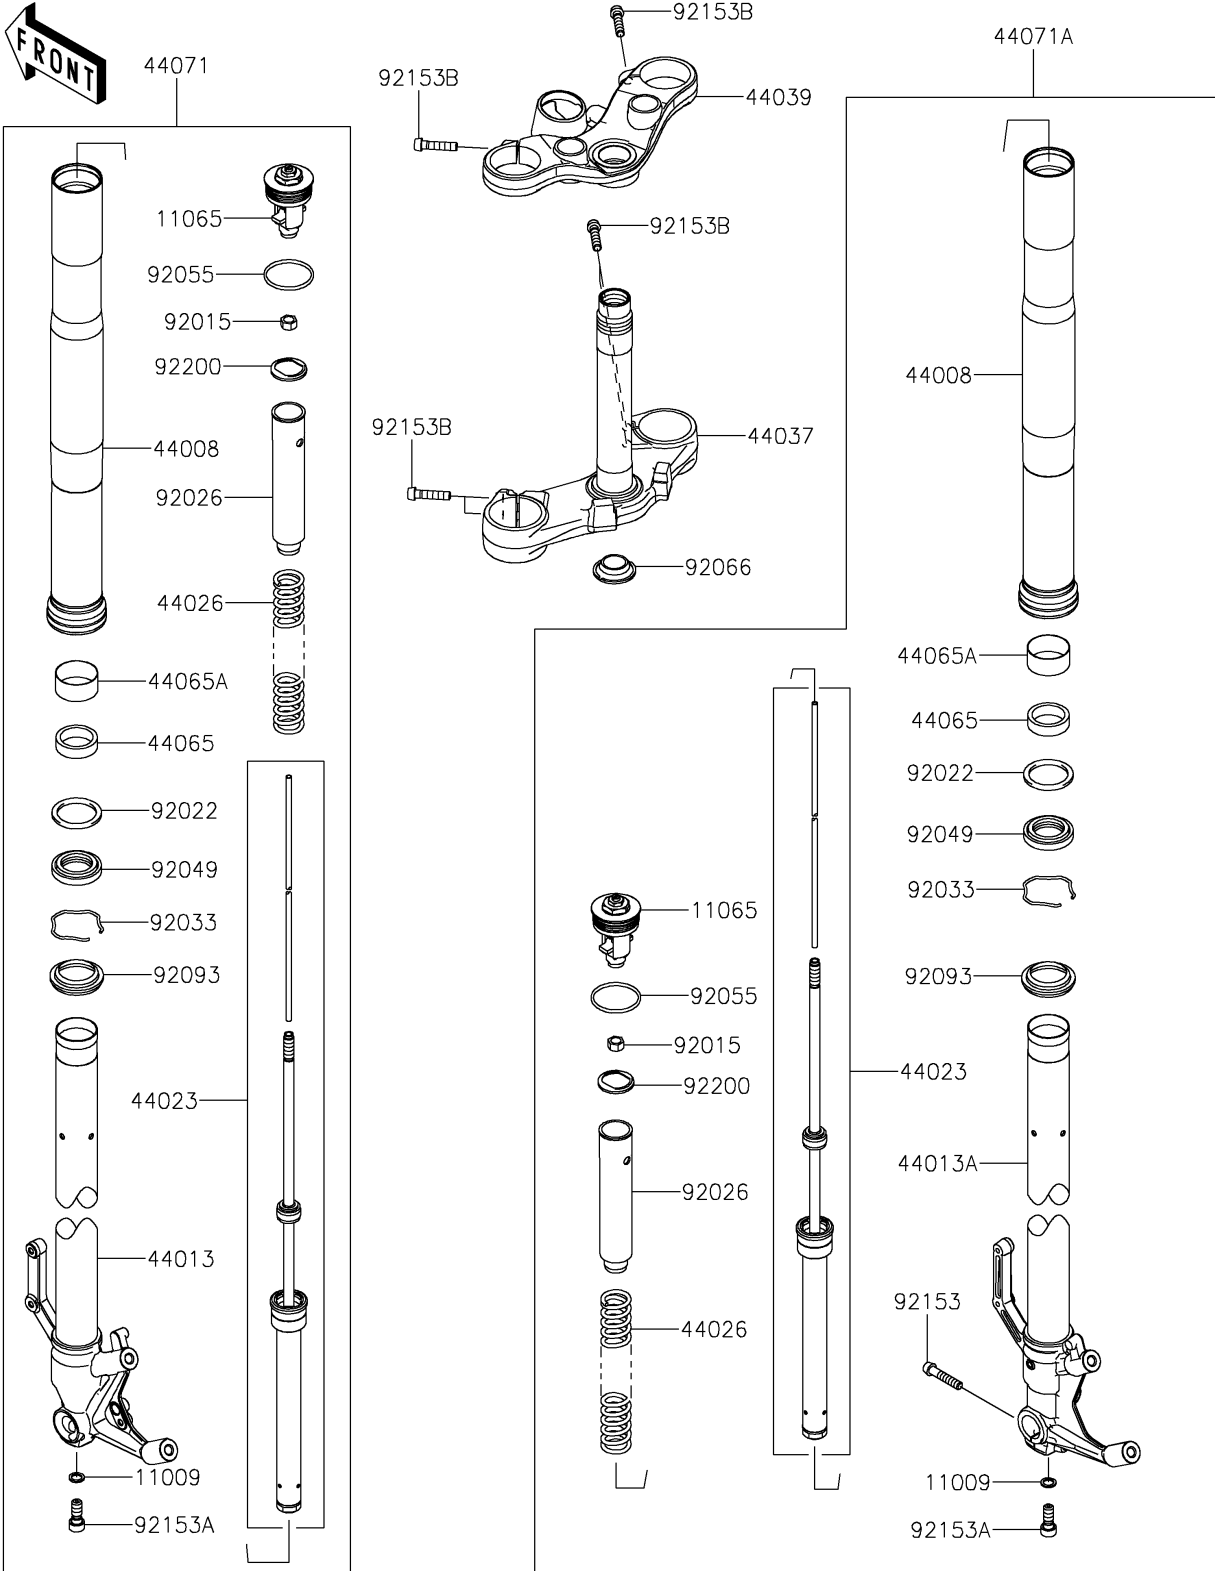

2023 Z900RS SE PARTS DIAGRAM

Front Fork

F2340

2023 Z900RS SE PARTS LIST

Front Fork

ITEM NAME	PART NUMBER	QUANTITY
GASKET,10.5X15X1.5 (Ref # 11009)	11009-1325	2
CAP,FORK (Ref # 11065)	11065-1390	2
PIPE-FORK OUTER (Ref # 44008)	44008-0107	2
PIPE-FORK INNER,LH,F.S.BLACK (Ref # 44013)	44013-0372-18R	1
PIPE-FORK INNER,RH,F.S.BLACK (Ref # 44013A)	44013-0373-18R	1
CYLINDER-SET-FORK (Ref # 44023)	44023-0182	2
SPRING-FRONT FORK (Ref # 44026)	44026-0278	2
HOLDER-FORK UNDER,F.S.BLACK (Ref # 44037)	44037-0172-18R	1
HOLDER-FORK UPPER,F.S.BLACK (Ref # 44039)	44039-0182-18R	1
BUSHING-FRONT FORK (Ref # 44065)	44065-0042	2
BUSHING-FRONT FORK,INNER PIPE (Ref # 44065A)	44065-1114	2
DAMPER-ASSY,FORK,LH (Ref # 44071)	44071-1516	1
DAMPER-ASSY,FORK,RH (Ref # 44071A)	44071-1517	1
NUT (Ref # 92015)	92015-1795	2
WASHER,FORK OUTER TUBE (Ref # 92022)	92022-1298	2
SPACER (Ref # 92026)	92026-0854	2
RING-SNAP (Ref # 92033)	92033-1036	2
SEAL-OIL (Ref # 92049)	92049-0073	2
RING-O (Ref # 92055)	92055-0145	2
PLUG (Ref # 92066)	92066-0032	1
SEAL,FORK OUTER TUBE (Ref # 92093)	92093-1472	2
BOLT,SOCKET,8X40 (Ref # 92153)	92153-0506	1
BOLT,SOCKET,10X25 (Ref # 92153A)	92153-0548	2
BOLT,SOCKET,8X35 (Ref # 92153B)	92153-1472	6
WASHER (Ref # 92200)	92200-0085	2