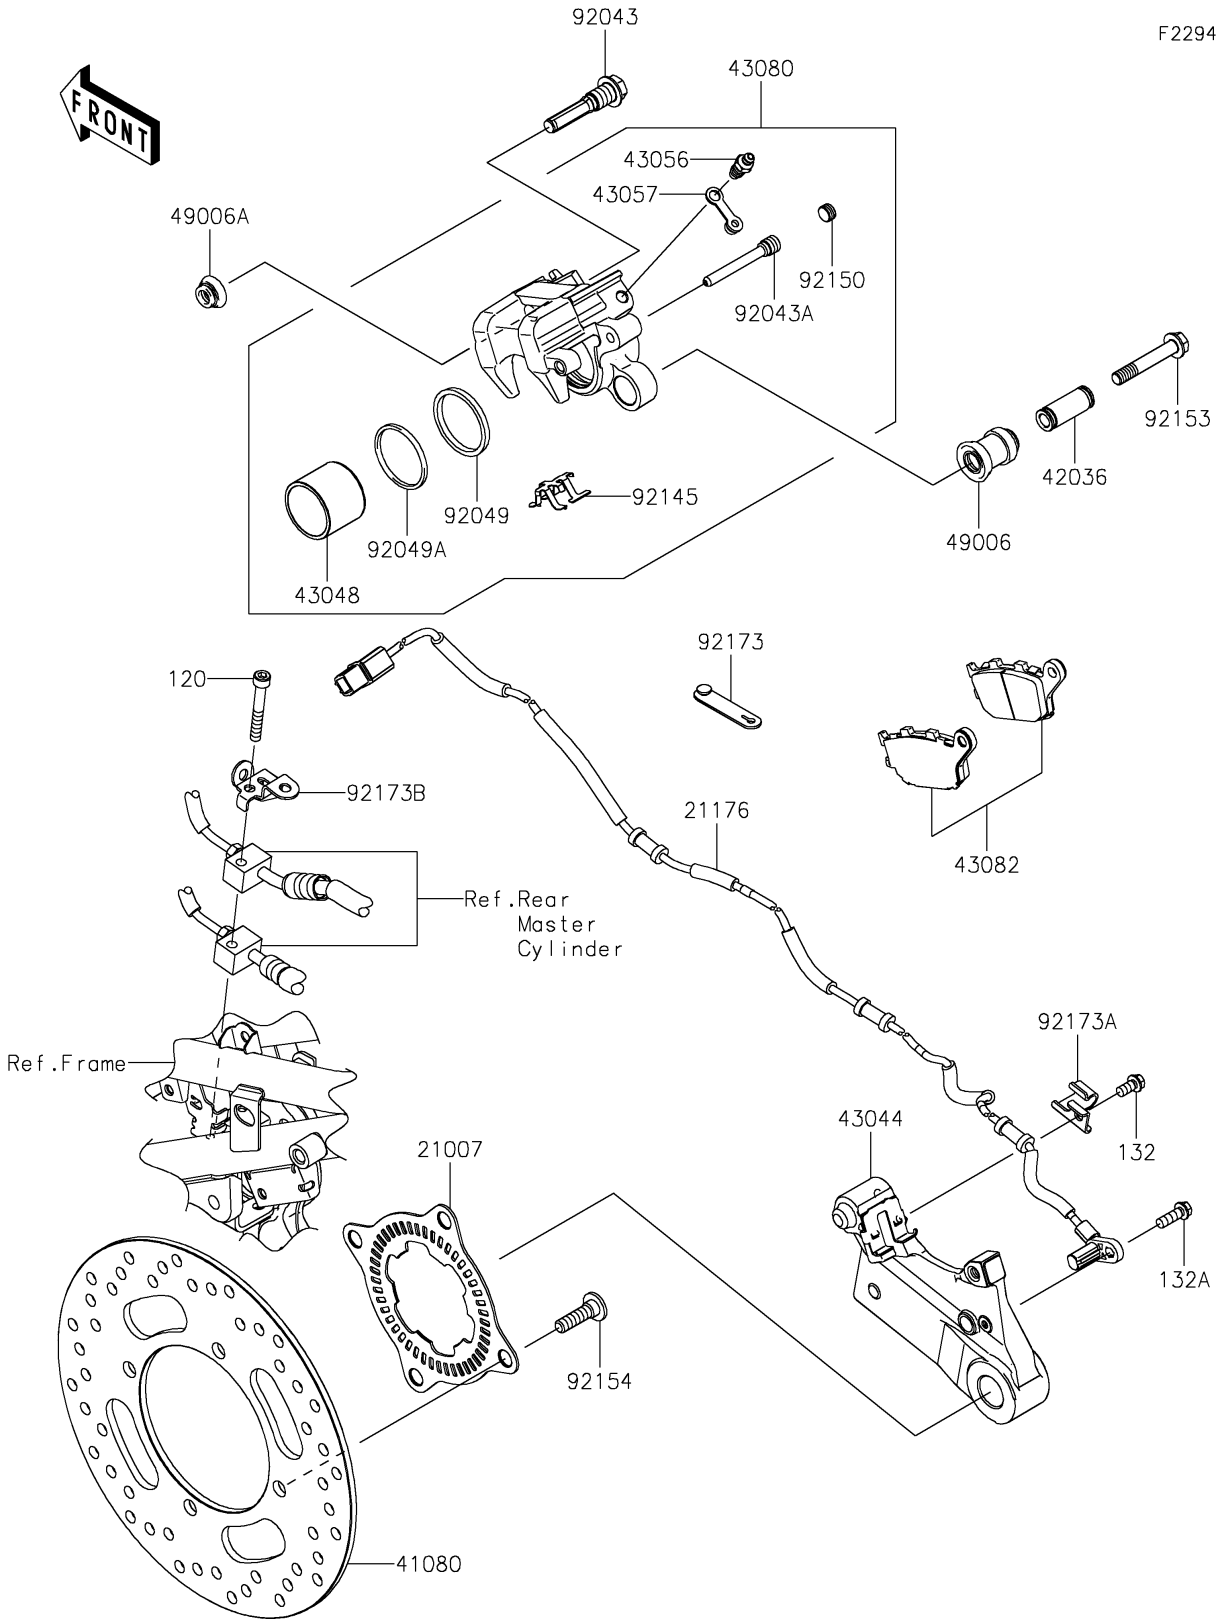

2023 Z900RS SE PARTS DIAGRAM

Rear Brake

2023 Z900RS SE PARTS LIST

Rear Brake

ITEM NAME	PART NUMBER	QUANTITY
ROTOR,RR SENSOR (Ref # 21007)	21007-0660	1
SENSOR,SPEED,RR (Ref # 21176)	21176-0877	1
DISC,RR (Ref # 41080)	41080-0678	1
SLEEVE (Ref # 42036)	42036-0050	1
HOLDER-COMP-CALIPER (Ref # 43044)	43044-0086	1
PISTON-CALIPER (Ref # 43048)	43048-0008	1
BREATHER (Ref # 43056)	43056-1055	1
CAP-BREATHER (Ref # 43057)	43057-1001	1
CALIPER-SUB-ASSY,RR,BLACK (Ref # 43080)	43080-0050-DJ	1
PAD-ASSY-BRAKE (Ref # 43082)	43082-0185	1
BOOT (Ref # 49006)	49006-0058	1
BOOT,CALIPER (Ref # 49006A)	49006-1242	1
PIN (Ref # 92043)	92043-0137	1
PIN,HANGER (Ref # 92043A)	92043-1520	1
SEAL-OIL (Ref # 92049)	92049-1449	1
SEAL-OIL (Ref # 92049A)	92049-1450	1
SPRING,PAD (Ref # 92145)	92145-0493	1
BOLT,PLUG (Ref # 92150)	92150-1692	1
BOLT,FLANGED (Ref # 92153)	92153-1826	1
BOLT,SOCKET,8X30 (Ref # 92154)	92154-1865	4
CLAMP,RUBBER PLATE (Ref # 92173)	92173-1229	1
CLAMP (Ref # 92173A)	92173-1798	1
CLAMP (Ref # 92173B)	92173-1799	1
BOLT-SOCKET,6X45 (Ref # 120)	120CA0645	1
BOLT-FLANGED-SMALL,6X12 (Ref # 132)	132BA0612	1
BOLT-FLANGED-SMALL,6X18 (Ref # 132A)	132BC0618	1