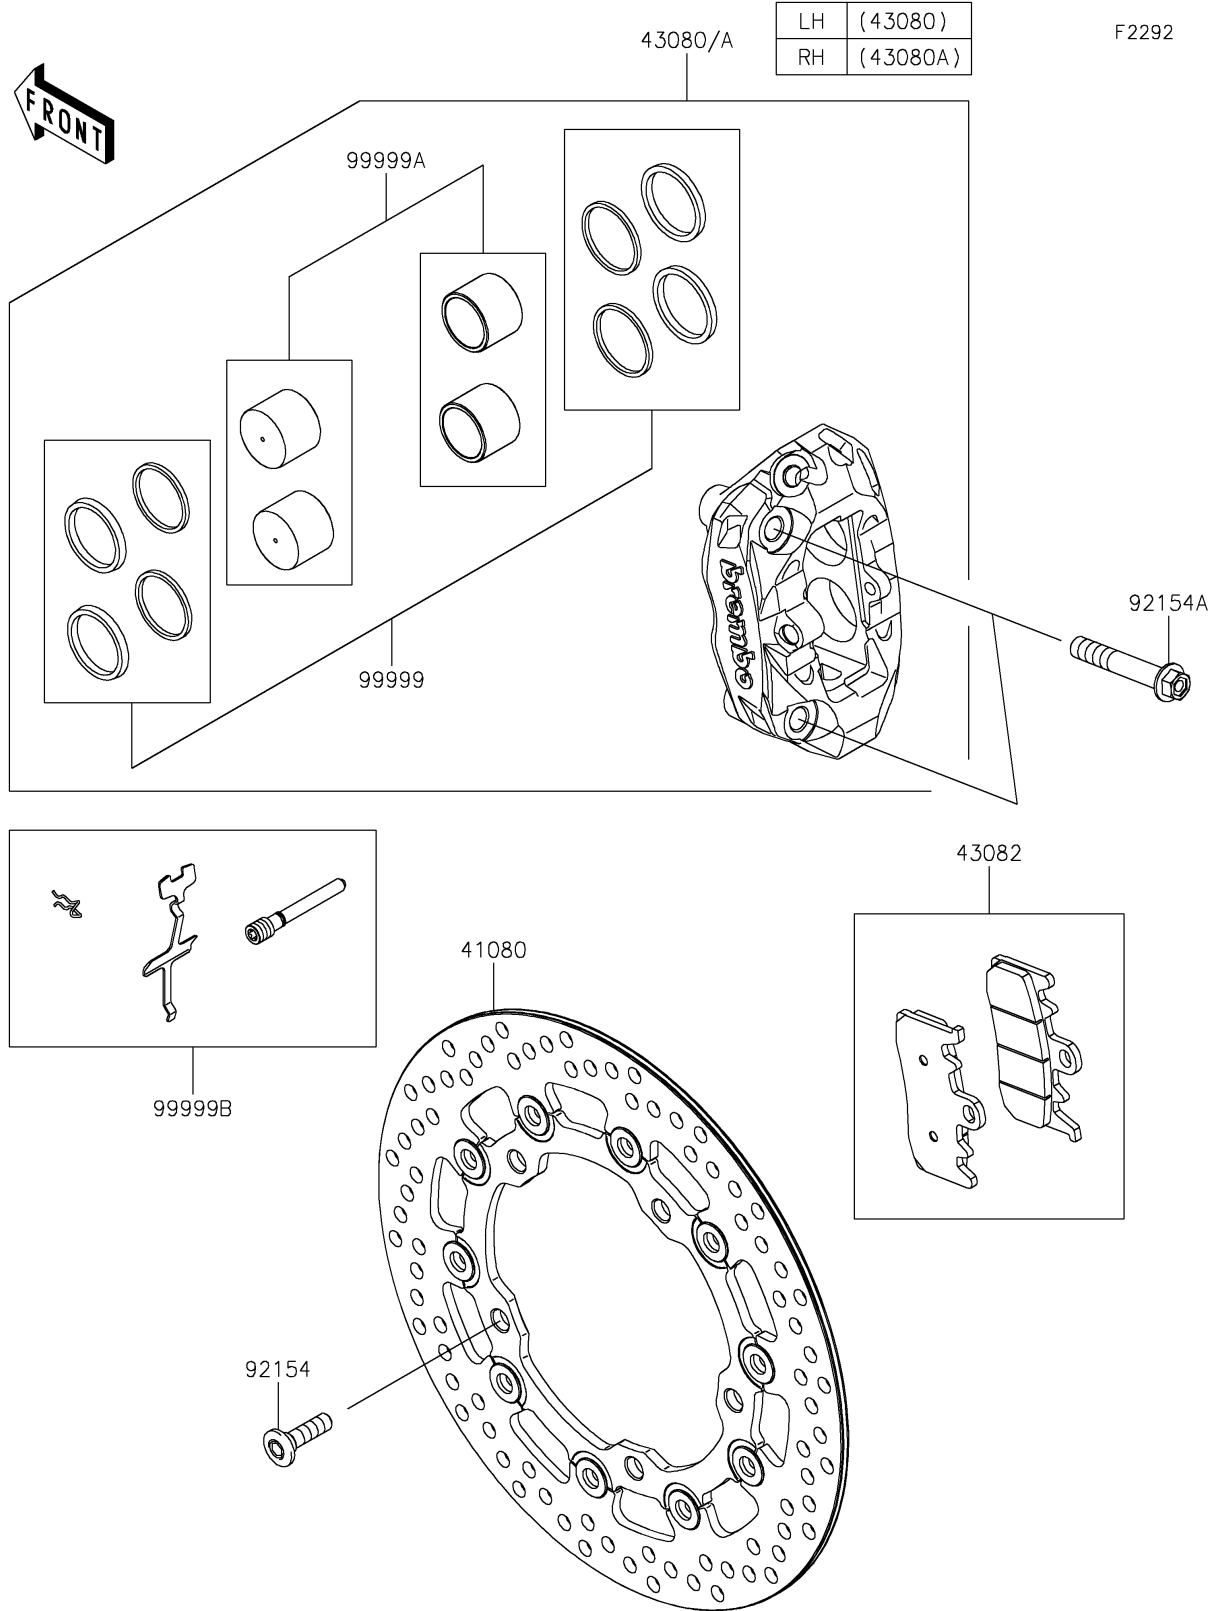

2023 Z900RS SE PARTS DIAGRAM

Front Brake

2023 Z900RS SE PARTS LIST

Front Brake

ITEM NAME	PART NUMBER	QUANTITY
DISC,FR,300MM,BLACK+BLK (Ref # 41080)	41080-0724-18U	2
CALIPER-SUB-ASSY,FR,LH (Ref # 43080)	43080-0219	1
CALIPER-SUB-ASSY,FR,RH (Ref # 43080A)	43080-0220	1
PAD-ASSY-BRAKE (Ref # 43082)	43082-0194	2
BOLT,SOCKET,8X30 (Ref # 92154)	92154-1865	10
BOLT,FLANGED,10X60 (Ref # 92154A)	92154-4473	4
KIT.,DUST SEAL (Ref # 99999)	99999-0738	2
KIT.,CALIPER PISTON (Ref # 99999A)	99999-0739	2
KIT.,BRAKE-PAD FIXING PARTS (Ref # 99999B)	99999-0747	2