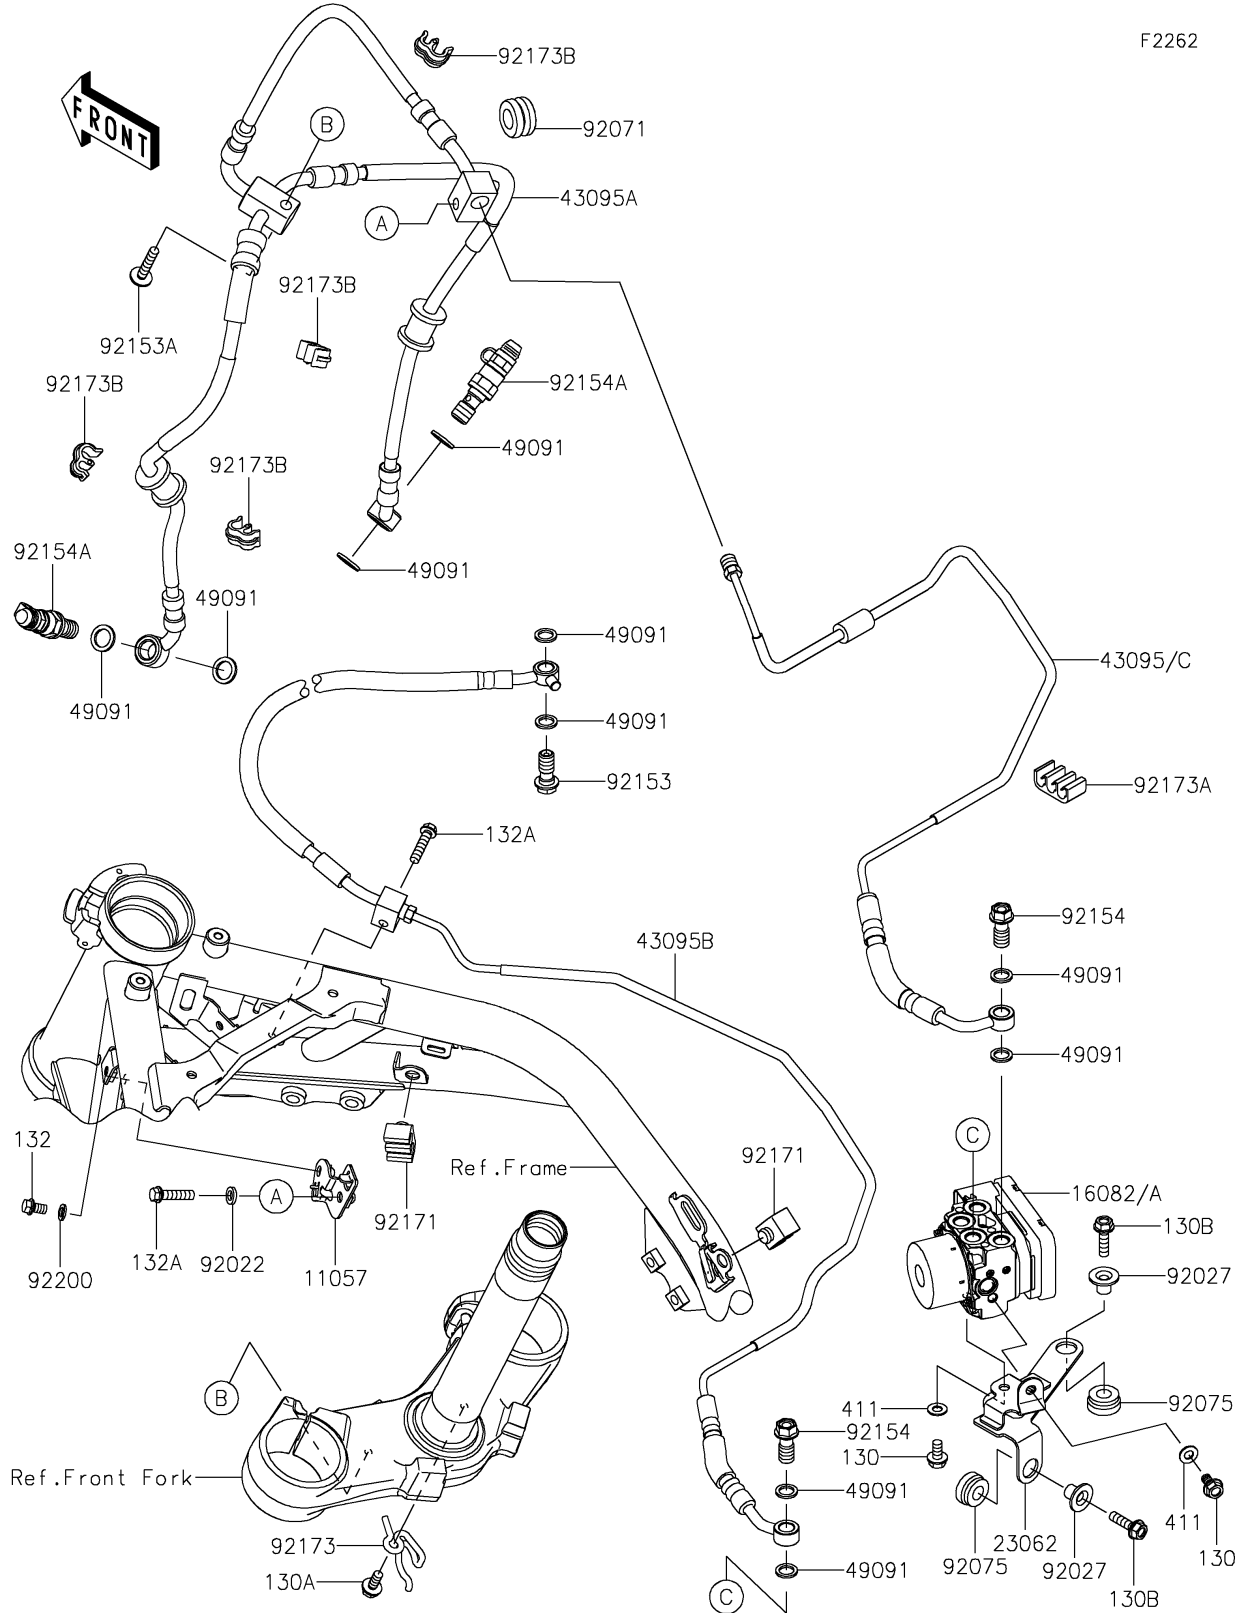

2023 Z900RS SE PARTS DIAGRAM

Brake Piping

F2262

2023 Z900RS SE PARTS LIST

Brake Piping

ITEM NAME	PART NUMBER	QUANTITY
BRACKET,HEAD PIPE,LH (Ref # 11057)	11057-1397	1
PUMP-ASSY-OIL,ABS (Ref # 16082)	16082-0867	1
PUMP-ASSY-OIL,ABS (Ref # 16082A)	16082-0948	1
BRACKET-COMP,ABS UNIT (Ref # 23062)	23062-1280	1
HOSE-BRAKE,ABS UNIT-FITTING (Ref # 43095)	43095-1720	1
HOSE-BRAKE,FR M/CYL.-ABS UNIT (Ref # 43095A)	43095-1802	1
HOSE-BRAKE,FITTING-FR CALIPER (Ref # 43095B)	43095-1864	1
WASHER-SEAL,10.1X14.5X1.5 (Ref # 49091)	49091-0001	10
WASHER,6.5X11.5X2 (Ref # 92022)	92022-1506	1
COLLAR,FLANGED,L=12.1,BLACK (Ref # 92027)	92027-1651	2
GROMMET,12.2X26X16 (Ref # 92071)	92071-0785	1
DAMPER (Ref # 92075)	92075-277	2
BOLT,OIL,L=23 (Ref # 92153)	92153-0627	1
BOLT,SOCKET,6X30 (Ref # 92153A)	92153-1528	1
BOLT,BANJO,10X22 (Ref # 92154)	92154-1138	2
BOLT,BANJO,10X19 (Ref # 92154A)	92154-4032	2
CLAMP (Ref # 92171)	92171-0818	2
CLAMP,UNDER BKT,RH (Ref # 92173)	92173-1793	1
CLAMP,3 PIPE (Ref # 92173A)	92173-1797	1
CLAMP (Ref # 92173B)	92173-2301	4
WASHER,6.5X11X1.2 (Ref # 92200)	92200-1964	1
BOLT-FLANGED,6X12 (Ref # 130)	130BA0612	2
BOLT-FLANGED,6X14 (Ref # 130A)	130BA0614	1
BOLT-FLANGED,6X22 (Ref # 130B)	130BA0622	2
BOLT-FLANGED-SMALL,6X10 (Ref # 132)	132BA0610	1
BOLT-FLANGED-SMALL,6X25 (Ref # 132A)	132BA0625	2
WASHER-PLAIN,6MM (Ref # 411)	411AA0600	2