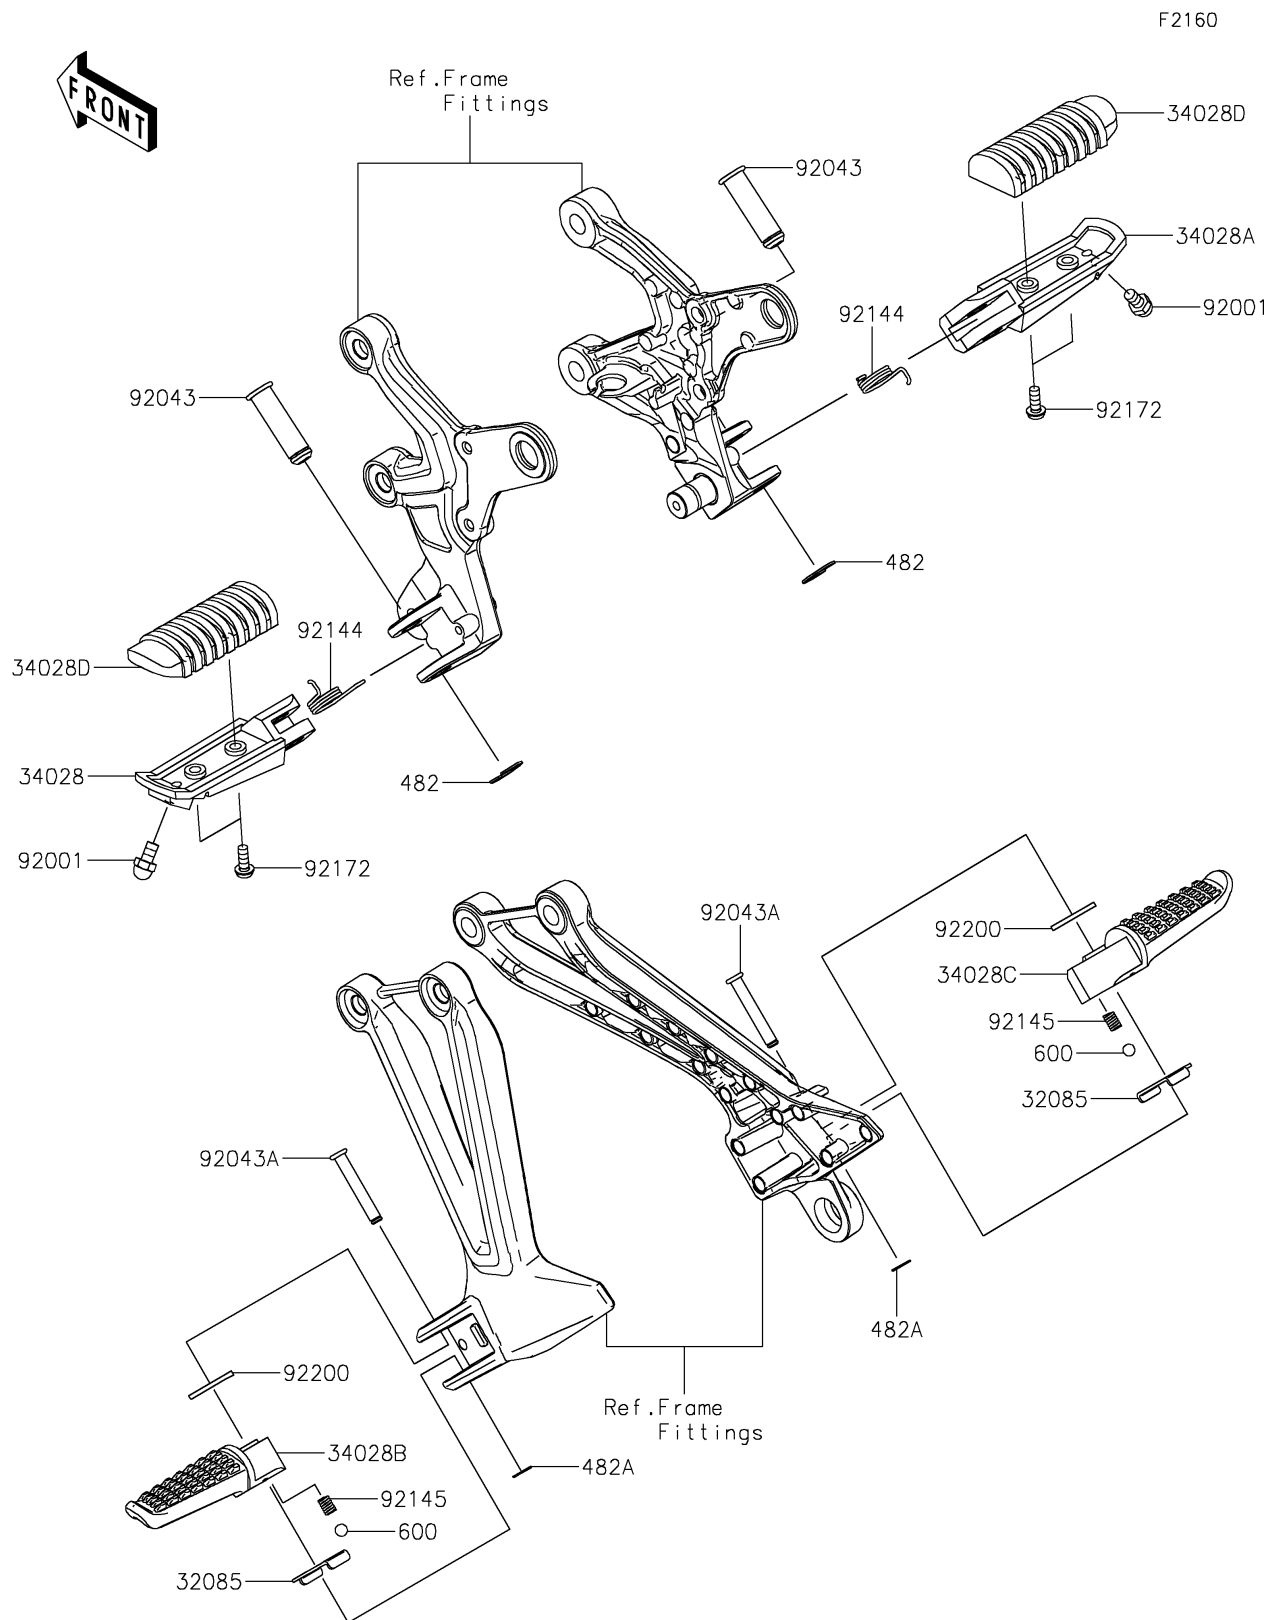

2022 Z900RS SE

PARTS DIAGRAM

Footrests

2022 Z900RS SE

PARTS LIST

Footrests

ITEM NAME	PART NUMBER	QUANTITY
STOPPER,REAR STEP (Ref # 32085)	32085-0047	2
STEP,FR,LH (Ref # 34028)	34028-0352	1
STEP,FR,RH (Ref # 34028A)	34028-0353	1
STEP,RR,LH (Ref # 34028B)	34028-0380	1
STEP,RR,RH (Ref # 34028C)	34028-0381	1
STEP,RUBBER (Ref # 34028D)	34028-1430	2
BOLT,BANK SENSOR (Ref # 92001)	92001-1905	2
PIN,12X42.5 (Ref # 92043)	92043-1594	2
PIN,6X40 (Ref # 92043A)	92043-1595	2
SPRING,STEP RETURN (Ref # 92144)	92144-1567	2
SPRING (Ref # 92145)	92145-1319	2
SCREW,5X14 (Ref # 92172)	92172-0976	4
WASHER,16X26X2.3 (Ref # 92200)	92200-0043	2
CIRCLIP-TYPE-E,10MM (Ref # 482)	482EA0100	2
CIRCLIP-TYPE-E (Ref # 482A)	482EA5000	2
BALL-STEEL,1/4 (Ref # 600)	600A0800	2