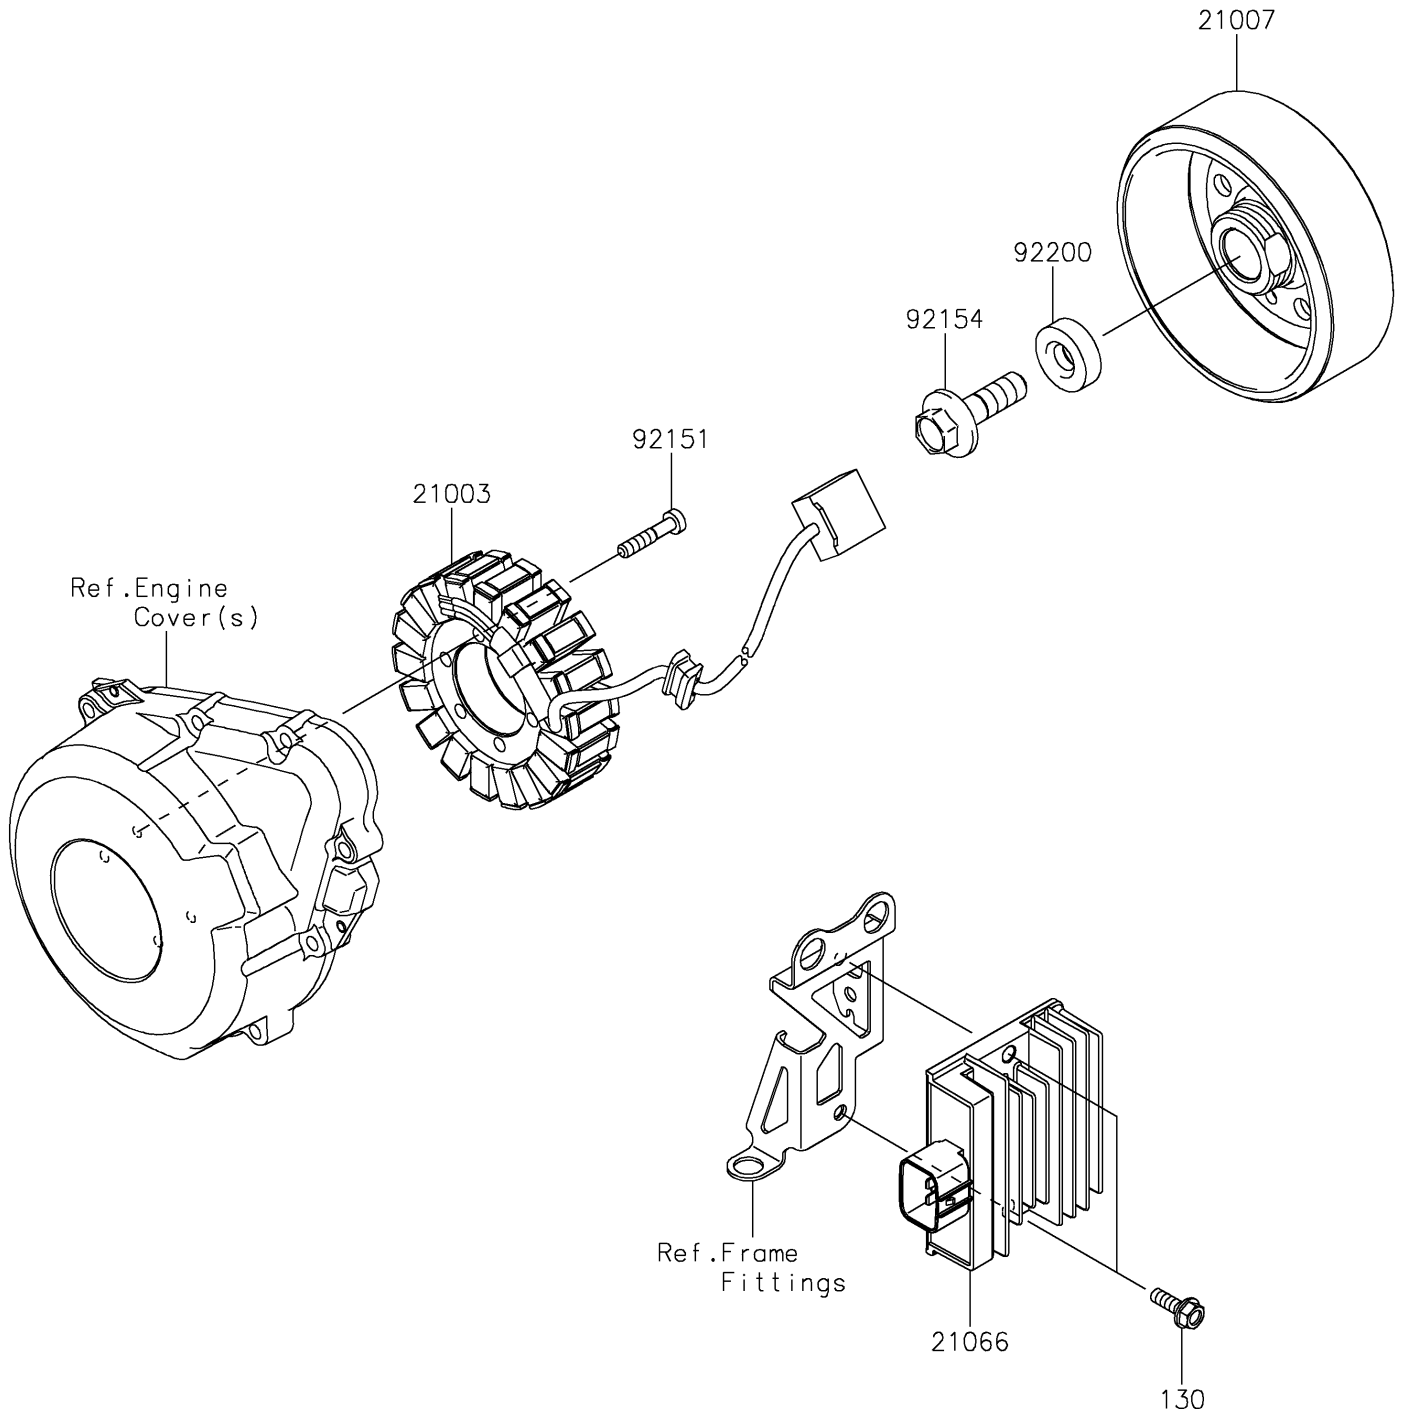

# 2023 Z900RS SE PARTS DIAGRAM

Generator

E1810

## 2023 Z900RS SE PARTS LIST

### Generator

ITEM NAME	PART NUMBER	QUANTITY
STATOR (Ref # 21003)	21003-0179	1
ROTOR (Ref # 21007)	21007-0654	1
REGULATOR-VOLTAGE (Ref # 21066)	21066-0760	1
BOLT,6X30 (Ref # 92151)	92151-1626	4
BOLT,FLANGED,12X40 (Ref # 92154)	92154-2650	1
WASHER,12X34X9 (Ref # 92200)	92200-0369	1
BOLT-FLANGED,6X18 (Ref # 130)	130CA0618	2