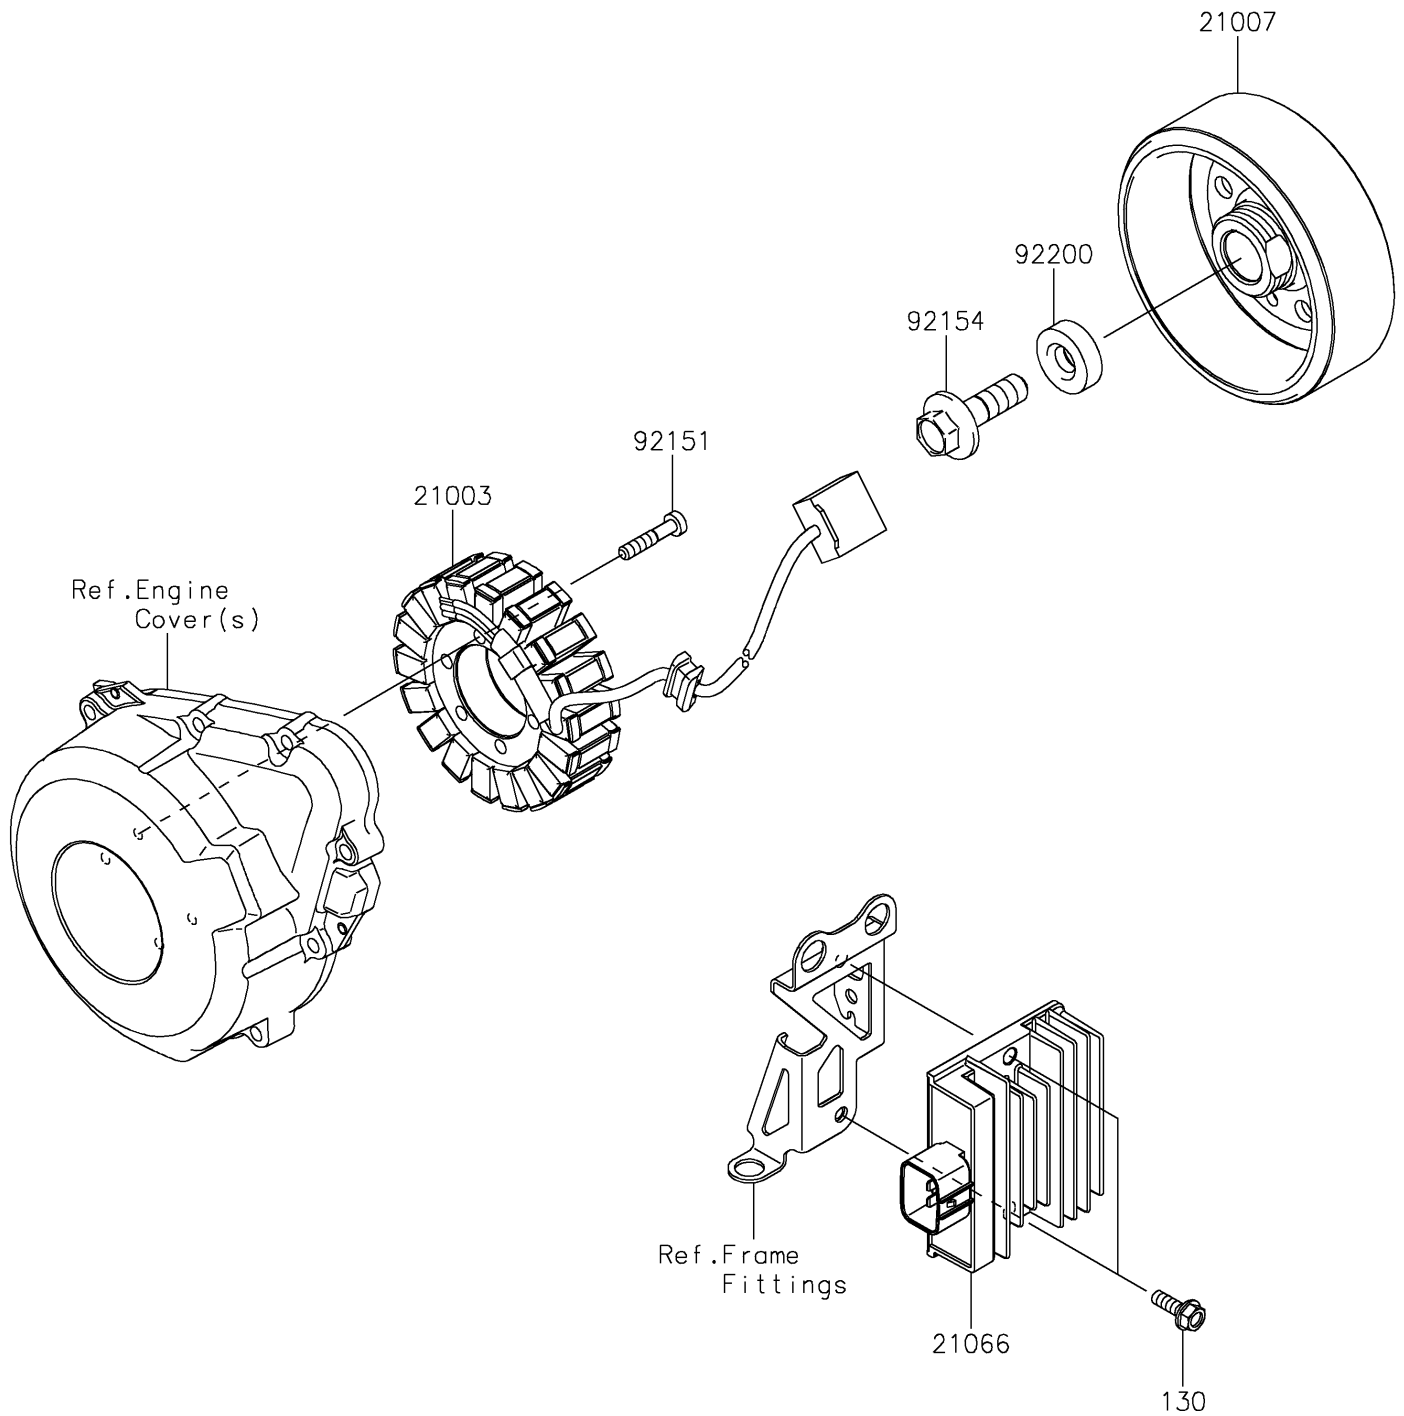

## PARTS DIAGRAM

### Generator

E1810

## PARTS LIST

### Generator

ITEM NAME	PART NUMBER	QUANTITY
STATOR (Ref # 21003)	21003-0179	1
ROTOR (Ref # 21007)	21007-0654	1
REGULATOR-VOLTAGE (Ref # 21066)	21066-0760	1
BOLT,6X30 (Ref # 92151)	92151-1626	4
BOLT,FLANGED,12X40 (Ref # 92154)	92154-2650	1
WASHER,12X34X9 (Ref # 92200)	92200-0369	1
BOLT-FLANGED,6X18 (Ref # 130)	130CA0618	2