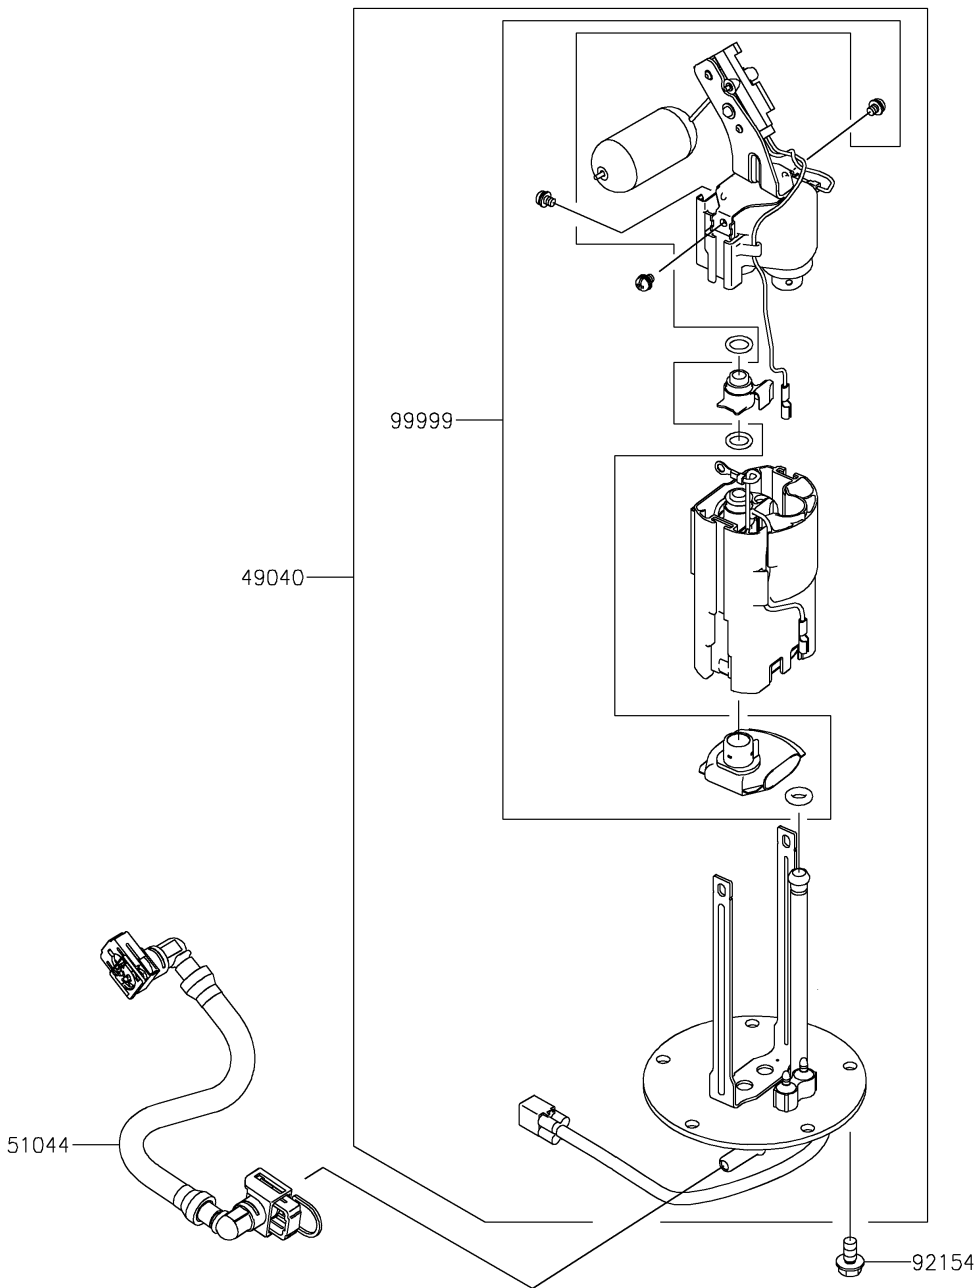

# 2023 Z900RS SE PARTS DIAGRAM

## Fuel Pump

E1520

## 2023 Z900RS SE PARTS LIST

### Fuel Pump

ITEM NAME	PART NUMBER	QUANTITY
PUMP-FUEL (Ref # 49040)	49040-0762	1
TUBE-ASSY,FUEL (Ref # 51044)	51044-0863	1
BOLT,FLANGED,6X12 (Ref # 92154)	92154-1848	5
KIT,FUEL FILTER (Ref # 99999)	99999-0522	1
O RING (Ref # 670)	670E5075	1