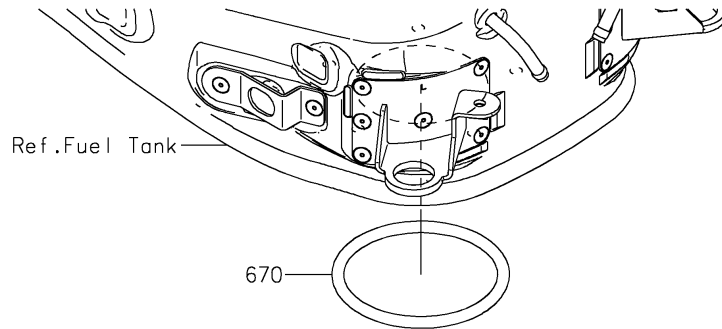

2023 Z900RS SE PARTS DIAGRAM

Fuel Pump

E1520