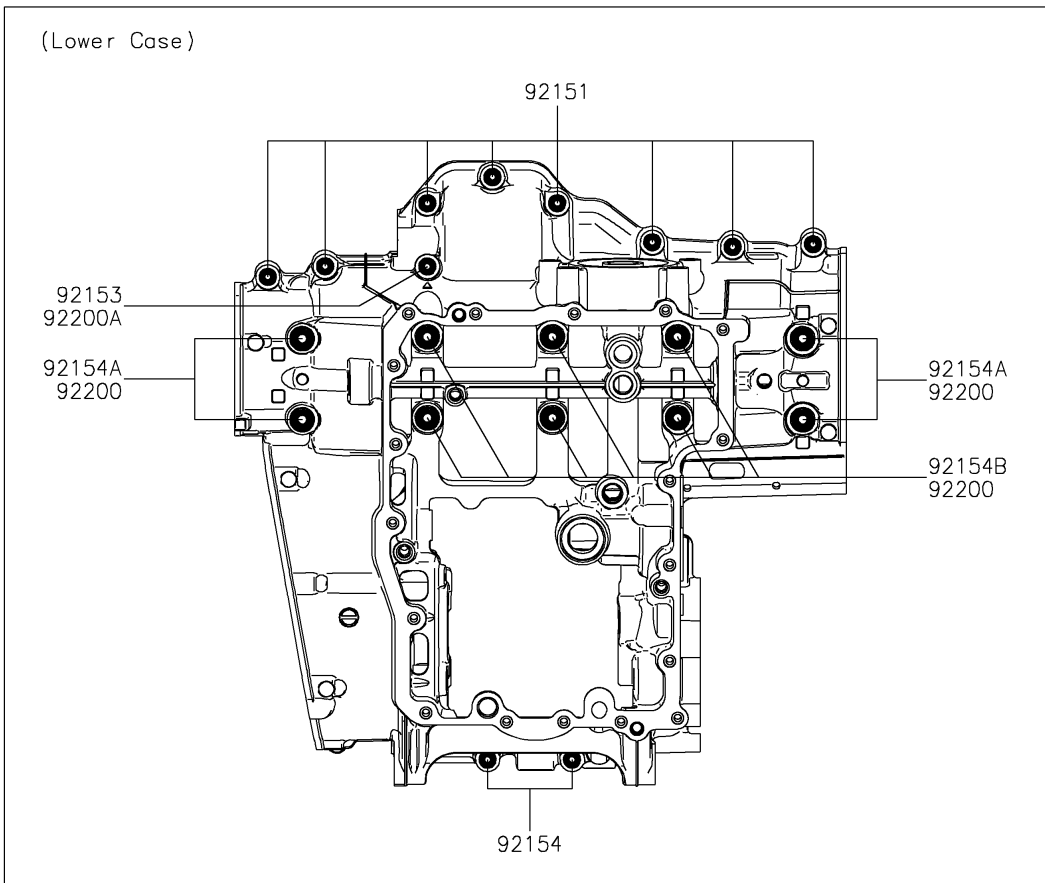

2023 Z900RS SE PARTS DIAGRAM

Crankcase Bolt Pattern

E1412

2023 Z900RS SE PARTS LIST

Crankcase Bolt Pattern

ITEM NAME	PART NUMBER	QUANTITY
BOLT,FLANGED,7X85 (Ref # 92150)	92150-1251	3
BOLT,8X70 (Ref # 92150A)	92150-1483	2
BOLT,6X40 (Ref # 92150B)	92150-1794	3
BOLT,FLANGED,7X45 (Ref # 92151)	92151-1539	8
BOLT,FLANGED,7X60 (Ref # 92153)	92153-1045	1
BOLT,FLANGED,6X68 (Ref # 92153A)	92153-1637	2
BOLT,FLANGED,7X50 (Ref # 92154)	92154-0372	3
BOLT,FLANGED,9X100 (Ref # 92154A)	92154-2639	4
BOLT,FLANGED,9X90 (Ref # 92154B)	92154-2640	6
WASHER,9.2X19X2.3 (Ref # 92200)	92200-0115	10
WASHER (Ref # 92200A)	92200-0556	2