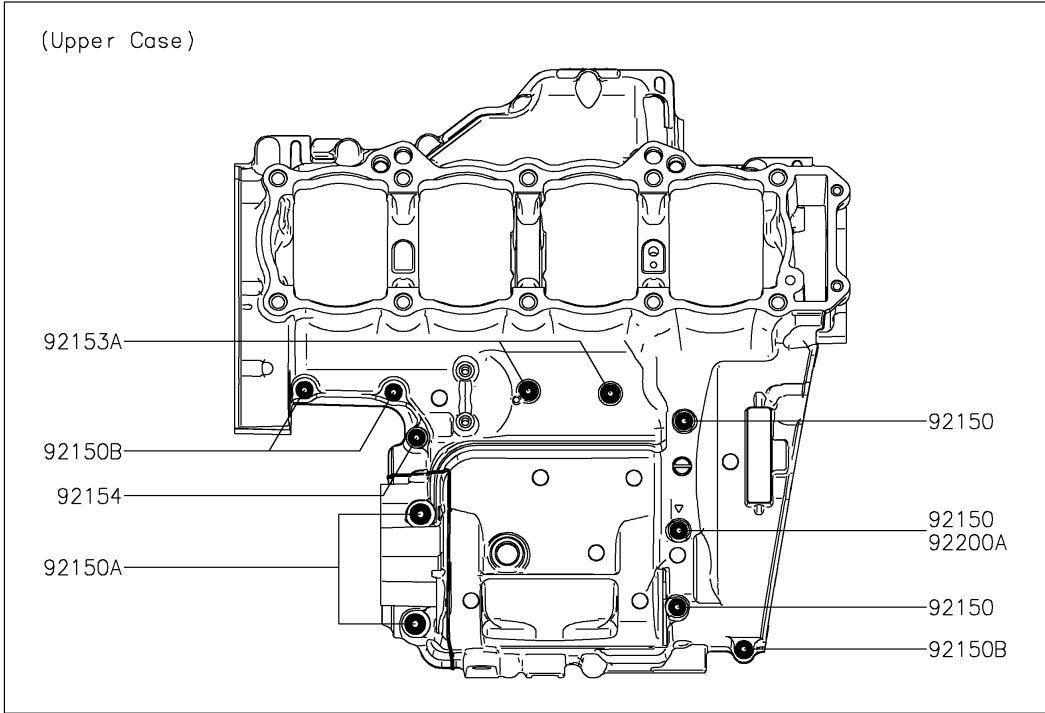

2023 Z900RS SE PARTS DIAGRAM

Crankcase Bolt Pattern

E1412

2023 Z900RS SE PARTS LIST

Crankcase Bolt Pattern

ITEM NAME	PART NUMBER	QUANTITY
BOLT,FLANGED,7X85 (Ref # 92150)	92150-1251	3
BOLT,8X70 (Ref # 92150A)	92150-1483	2
BOLT,6X40 (Ref # 92150B)	92150-1794	3
BOLT,FLANGED,7X45 (Ref # 92151)	92151-1539	8
BOLT,FLANGED,7X60 (Ref # 92153)	92153-1045	1
BOLT,FLANGED,6X68 (Ref # 92153A)	92153-1637	2
BOLT,FLANGED,7X50 (Ref # 92154)	92154-0372	3
BOLT,FLANGED,9X100 (Ref # 92154A)	92154-2639	4
BOLT,FLANGED,9X90 (Ref # 92154B)	92154-2640	6
WASHER,9.2X19X2.3 (Ref # 92200)	92200-0115	10
WASHER (Ref # 92200A)	92200-0556	2