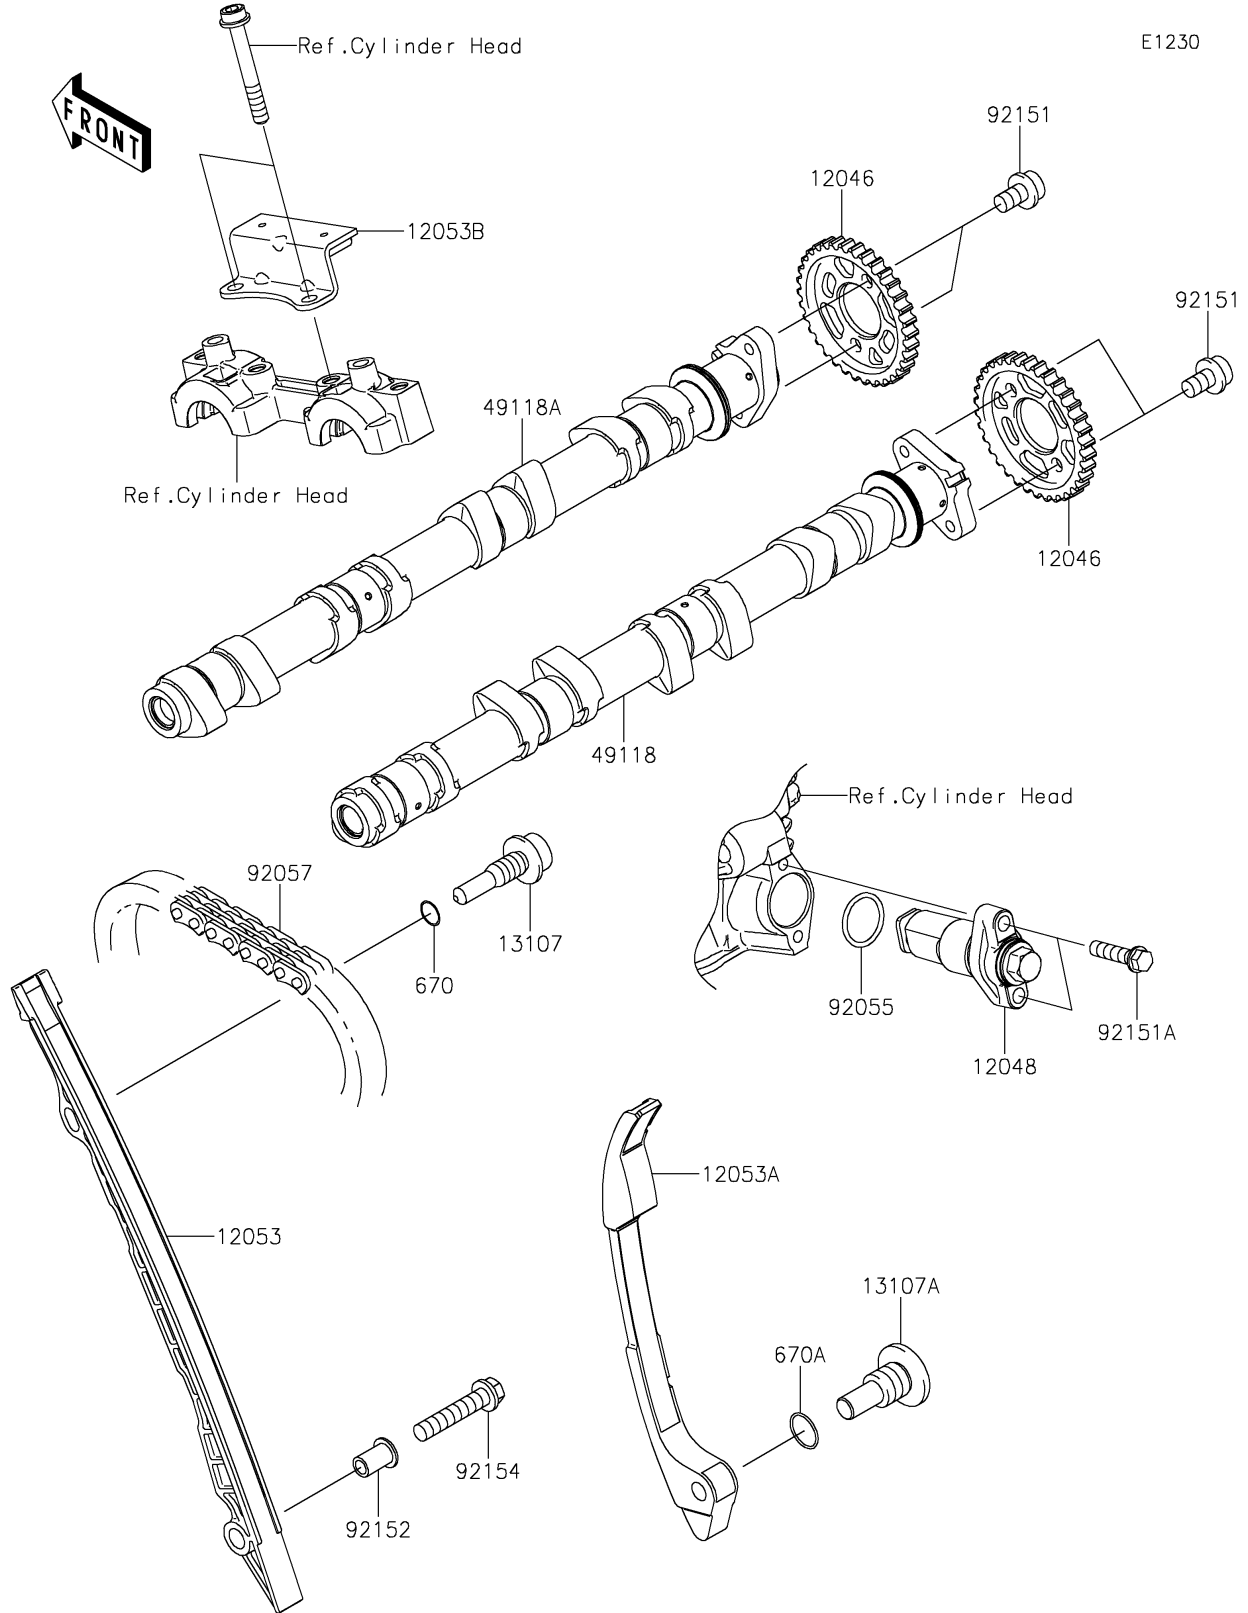

# 2023 Z900RS SE PARTS DIAGRAM

## Camshaft(s)/Tensioner

## 2023 Z900RS SE PARTS LIST

### Camshaft(s)/Tensioner

ITEM NAME	PART NUMBER	QUANTITY
SPROCKET,CAMSHAFT,34T (Ref # 12046)	12046-0564	2
TENSIONER-ASSY (Ref # 12048)	12048-0080	1
GUIDE-CHAIN,FR (Ref # 12053)	12053-0161	1
GUIDE-CHAIN,RR (Ref # 12053A)	12053-0162	1
GUIDE-CHAIN,UPP (Ref # 12053B)	12053-0163	1
SHAFT,CHAIN GUIDE (Ref # 13107)	13107-0157	1
SHAFT (Ref # 13107A)	13107-1376	1
CAMSHAFT-COMP,INTAKE (Ref # 49118)	49118-0910	1
CAMSHAFT-COMP,EXHAUST (Ref # 49118A)	49118-0920	1
RING-O,18.8X1.9 (Ref # 92055)	92055-086	1
CHAIN,98XRH2015-126M (Ref # 92057)	92057-0202	1
BOLT,SOCKET,6X10 (Ref # 92151)	92151-1829	4
BOLT,FLANGED-SMALL,6X25 (Ref # 92151A)	92151-1930	2
COLLAR (Ref # 92152)	92152-1167	1
BOLT,FLANGED,6X30 (Ref # 92154)	92154-1942	1
O RING,9MM (Ref # 670)	670D1509	1
O RING,14MM (Ref # 670A)	670D2014	1