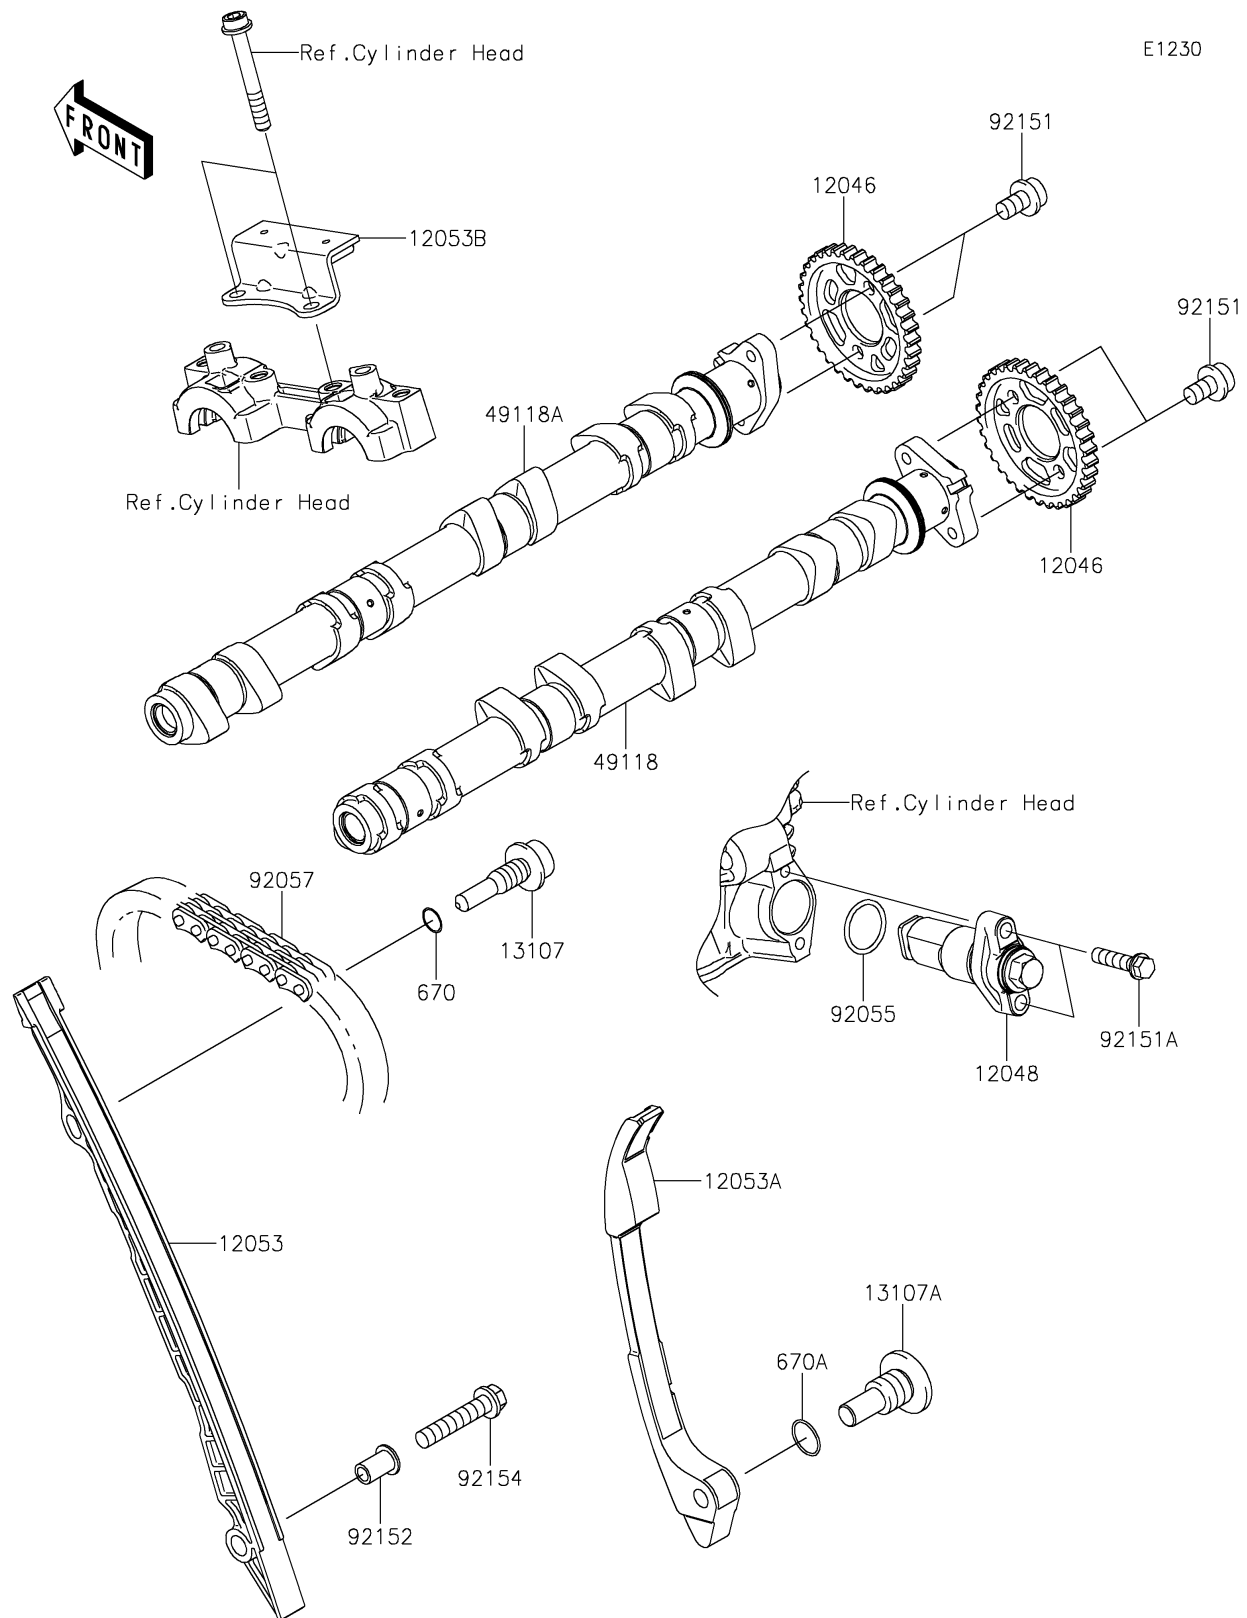

## PARTS DIAGRAM

### Camshaft(s)/Tensioner

## PARTS LIST

### Camshaft(s)/Tensioner

ITEM NAME	PART NUMBER	QUANTITY
SPROCKET,CAMSHAFT,34T (Ref # 12046)	12046-0564	2
TENSIONER-ASSY (Ref # 12048)	12048-0080	1
GUIDE-CHAIN,FR (Ref # 12053)	12053-0161	1
GUIDE-CHAIN,RR (Ref # 12053A)	12053-0162	1
GUIDE-CHAIN,UPP (Ref # 12053B)	12053-0163	1
SHAFT,CHAIN GUIDE (Ref # 13107)	13107-0157	1
SHAFT (Ref # 13107A)	13107-1376	1
CAMSHAFT-COMP,INTAKE (Ref # 49118)	49118-0910	1
CAMSHAFT-COMP,EXHAUST (Ref # 49118A)	49118-0920	1
RING-O,18.8X1.9 (Ref # 92055)	92055-086	1
CHAIN,98XRH2015-126M (Ref # 92057)	92057-0202	1
BOLT,SOCKET,6X10 (Ref # 92151)	92151-1829	4
BOLT,FLANGED-SMALL,6X25 (Ref # 92151A)	92151-1930	2
COLLAR (Ref # 92152)	92152-1167	1
BOLT,FLANGED,6X30 (Ref # 92154)	92154-1942	1
O RING,9MM (Ref # 670)	670D1509	1
O RING,14MM (Ref # 670A)	670D2014	1