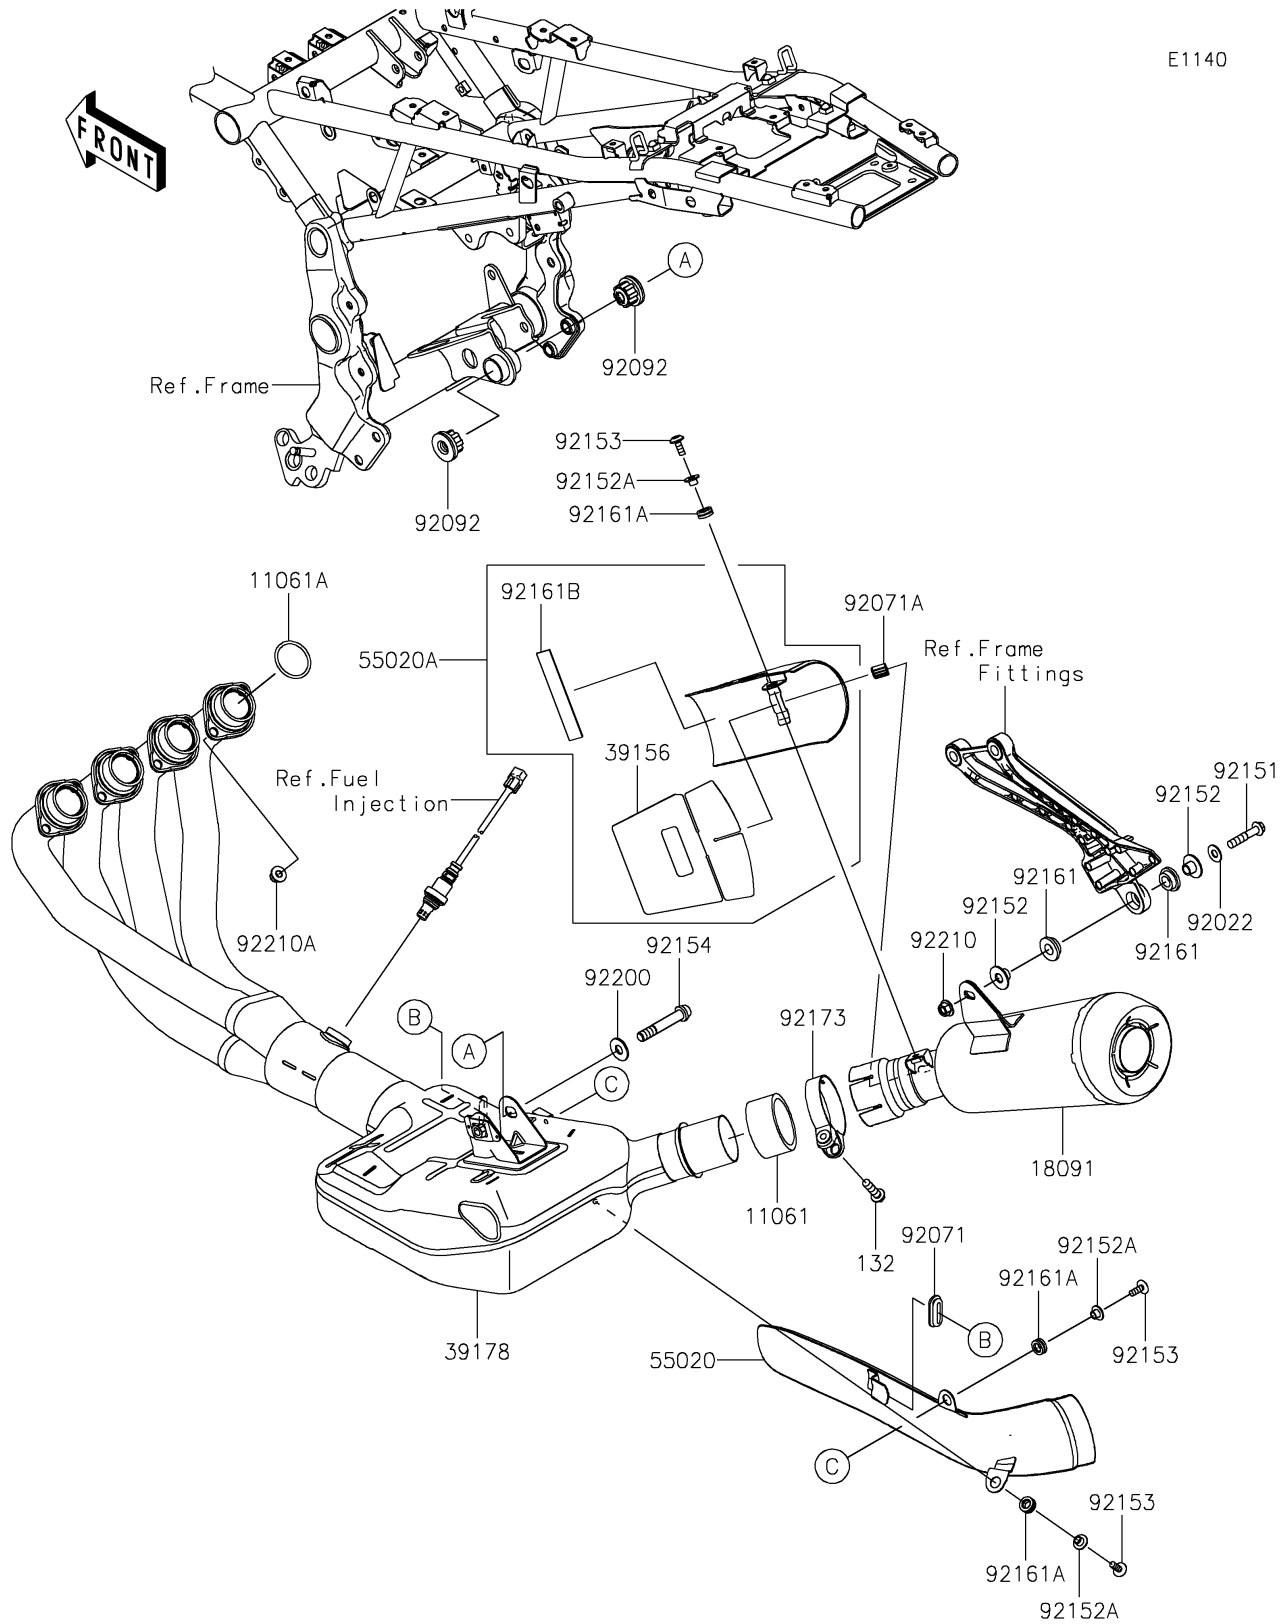

2023 Z900RS SE PARTS DIAGRAM

Muffler(s)

E1140

2023 Z900RS SE PARTS LIST

Muffler(s)

ITEM NAME	PART NUMBER	QUANTITY
GASKET,50.8X62X30 (Ref # 11061)	11061-0447	1
GASKET,EXHAUST PIPE HOLDER (Ref # 11061A)	11061-1373	4
BODY-COMP-MUFFLER (Ref # 18091)	18091-1132	1
PAD (Ref # 39156)	39156-2353	1
MANIFOLD-COMP-EXHAUST (Ref # 39178)	39178-0336	1
GUARD,FR (Ref # 55020)	55020-2180	1
GUARD,RR (Ref # 55020A)	55020-2237	1
WASHER,8.5X19X1.2 (Ref # 92022)	92022-3730	1
GROMMET (Ref # 92071)	92071-0752	1
GROMMET (Ref # 92071A)	92071-1270	1
BUSHING-RUBBER (Ref # 92092)	92092-1081	2
BOLT,FLANGED,8X40 (Ref # 92151)	92151-1532	1
COLLAR (Ref # 92152)	92152-0188	2
COLLAR,6.3X8.3X16 (Ref # 92152A)	92152-0286	3
BOLT,SOCKET,6X16 (Ref # 92153)	92153-1526	3
BOLT,SOCKET (Ref # 92154)	92154-1281	1
DAMPER (Ref # 92161)	92161-0135	2
DAMPER (Ref # 92161A)	92161-0306	3
DAMPER (Ref # 92161B)	92161-2100	1
CLAMP,64.5MM (Ref # 92173)	92173-0284	1
WASHER,10.5X25X2.0 (Ref # 92200)	92200-1377	1
NUT,8MM (Ref # 92210)	92210-0121	1
NUT,CAP,8MM (Ref # 92210A)	92210-1132	8
BOLT-FLANGED-SMALL,8X30 (Ref # 132)	132BC0830	1