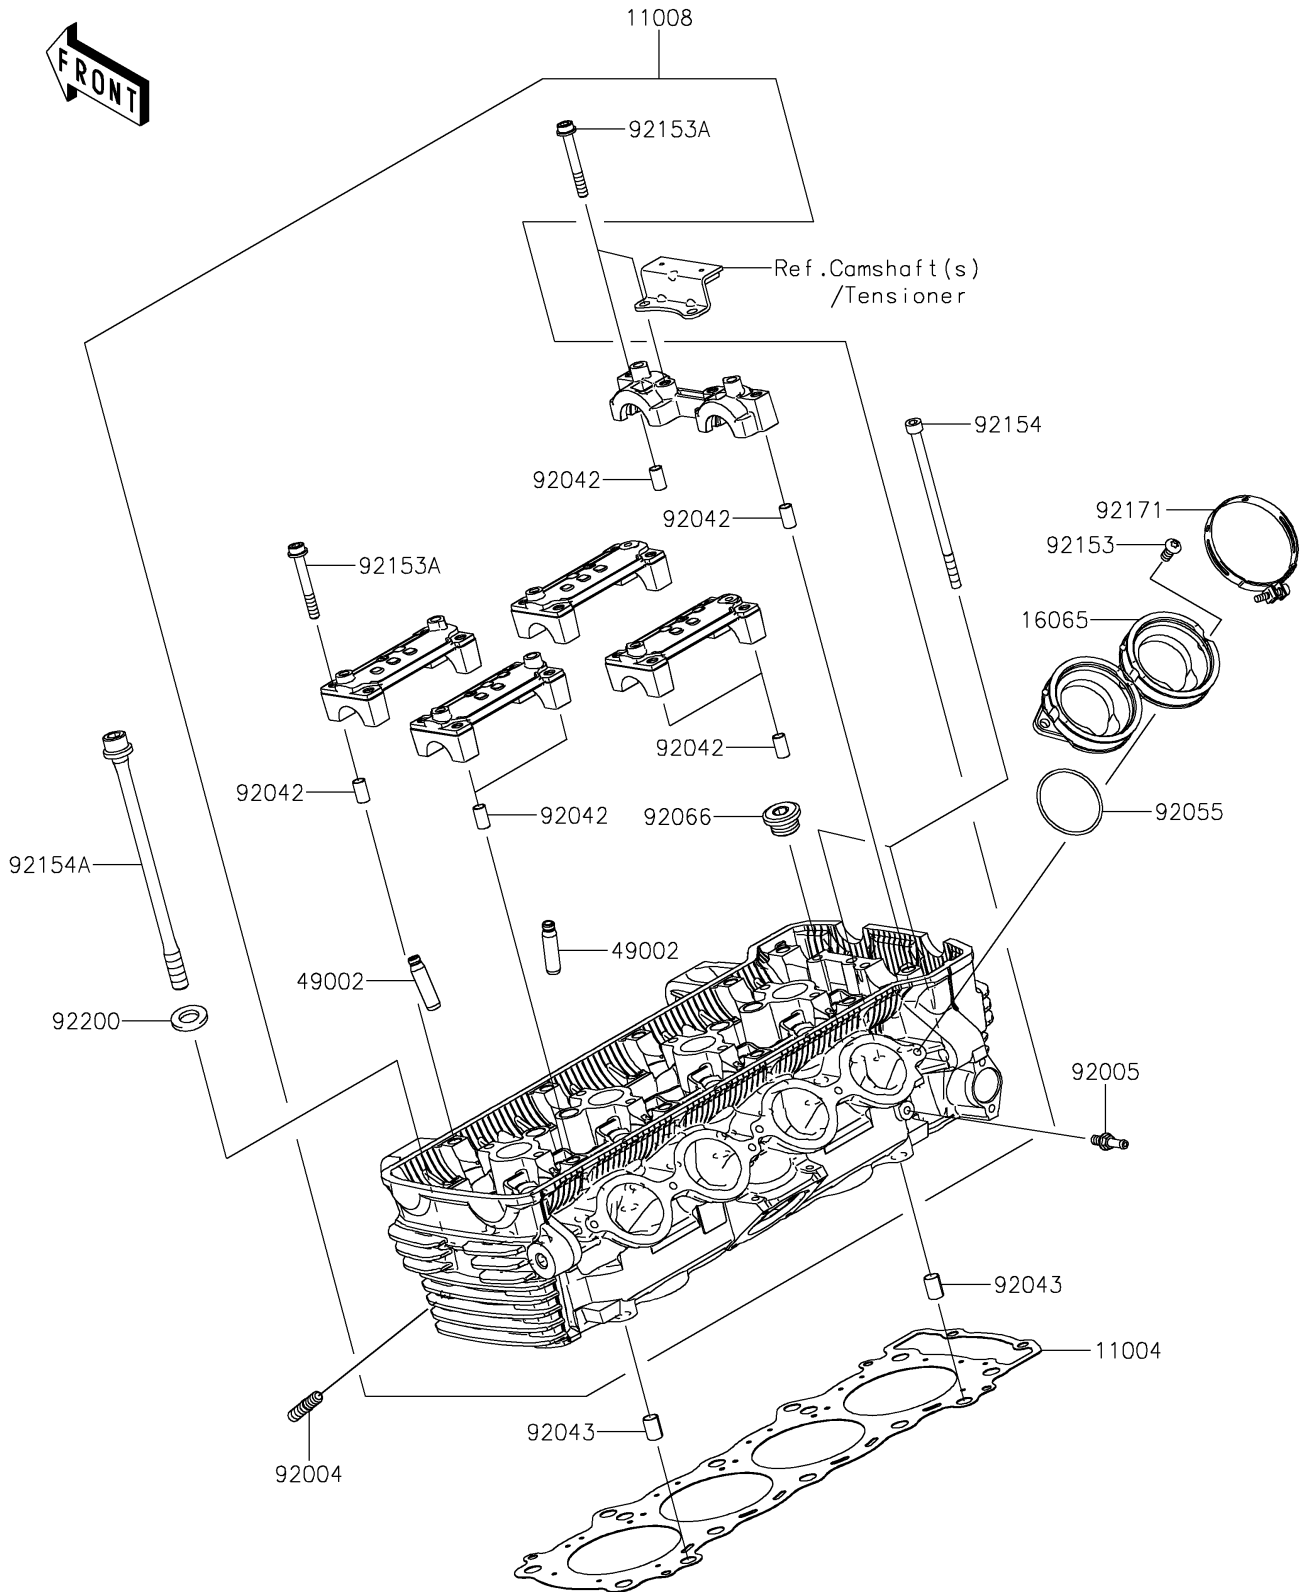

2023 Z900RS SE PARTS DIAGRAM

Cylinder Head

E1111

2023 Z900RS SE PARTS LIST

Cylinder Head

ITEM NAME	PART NUMBER	QUANTITY
GASKET-HEAD (Ref # 11004)	11004-0769	1
HEAD-COMP-CYLINDER (Ref # 11008)	11008-0999	1
HOLDER-CARBURETOR (Ref # 16065)	16065-0132	2
GUIDE-VALVE (Ref # 49002)	49002-0009	16
STUD (Ref # 92004)	92004-0050	8
FITTING (Ref # 92005)	92005-0826	1
PIN,DOWEL,6.3X8X14 (Ref # 92042)	92042-007	10
PIN,8.2X10X14 (Ref # 92043)	92043-1264	2
RING-O,42X1.9 (Ref # 92055)	92055-1536	4
PLUG,18X10 (Ref # 92066)	92066-0832	5
BOLT,TORX,6X14 (Ref # 92153)	92153-0406	6
BOLT,SOCKET,6X45 (Ref # 92153A)	92153-0656	20
BOLT,SOCKET,6X115 (Ref # 92154)	92154-0205	2
BOLT,FLANGED,10X165 (Ref # 92154A)	92154-2638	10
CLAMP,60MM (Ref # 92171)	92171-0729	4
WASHER,10.2X18.4X1.8 (Ref # 92200)	92200-1691	10