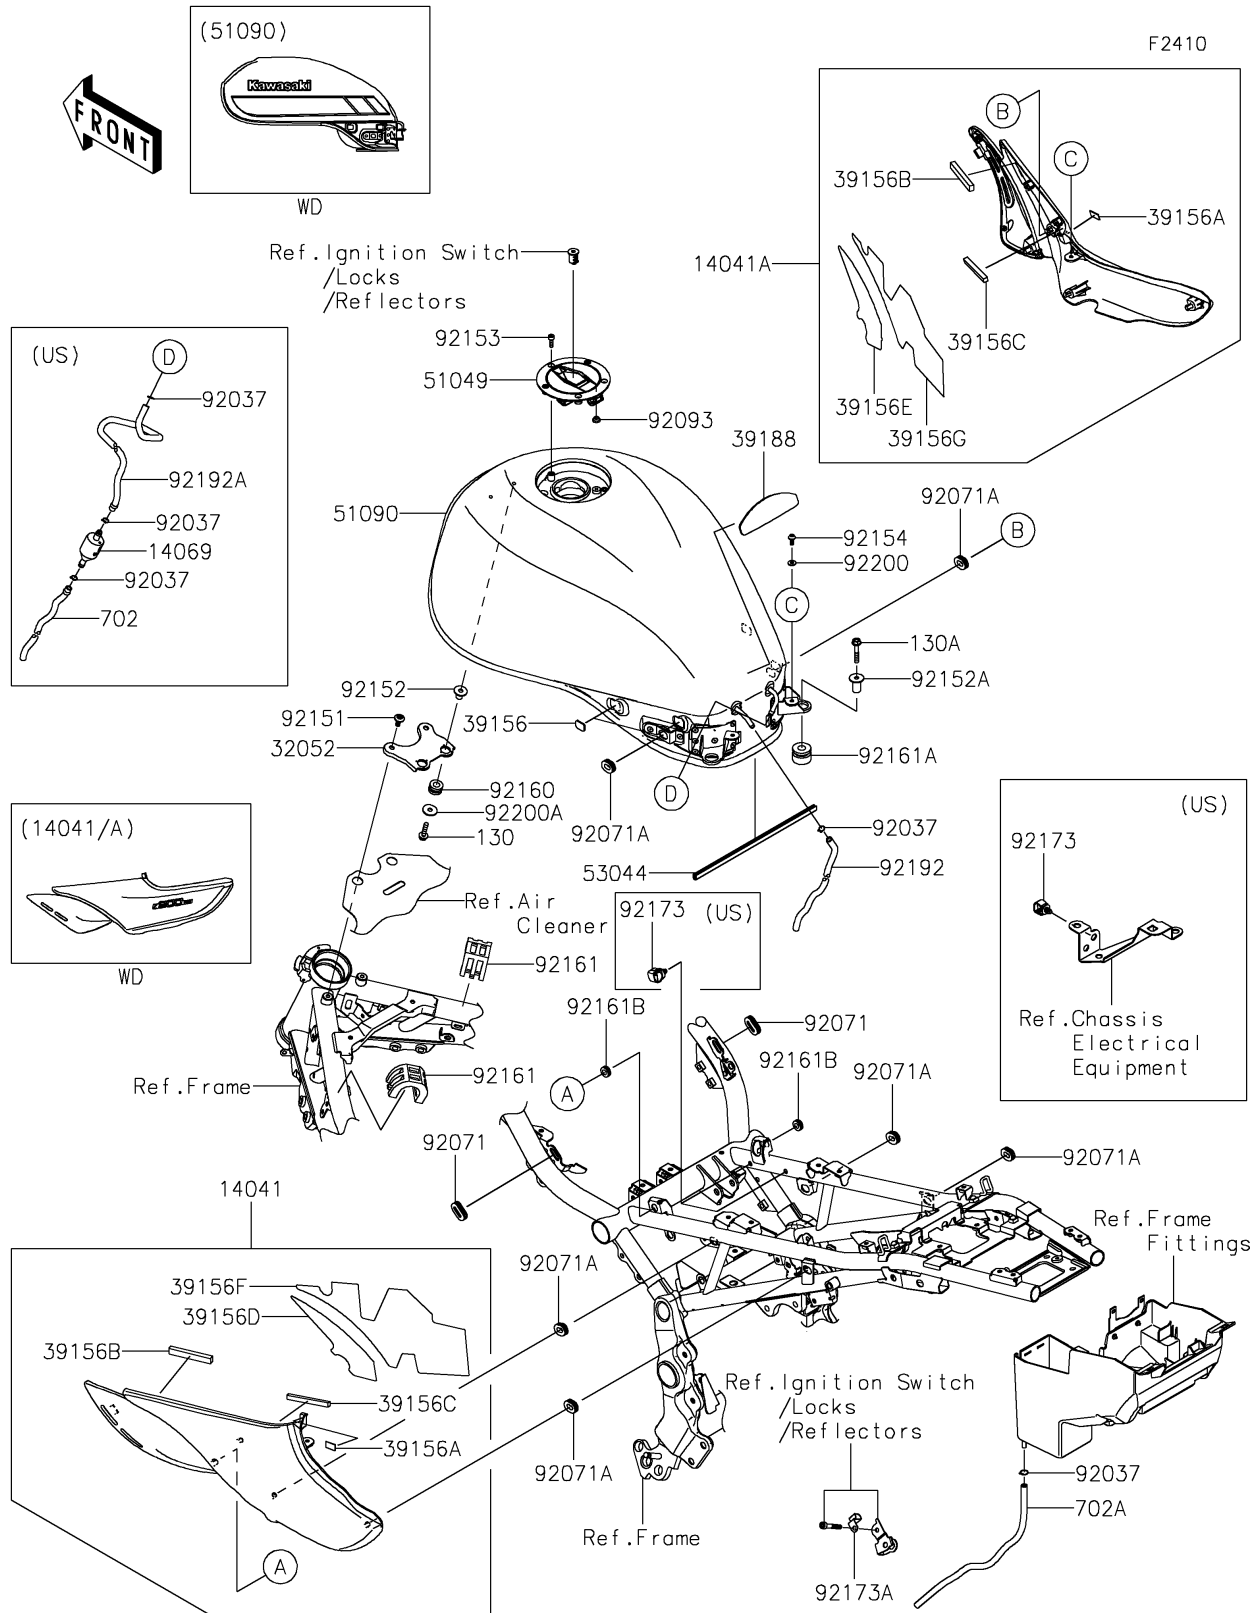

2021 Z900RS CAFE PARTS DIAGRAM

Fuel Tank

2021 Z900RS CAFE PARTS LIST

Fuel Tank

ITEM NAME	PART NUMBER	QUANTITY
COVER-COMP,LH,P.S.GRAY (Ref # 14041)	14041-5094-36S	1
COVER-COMP,RH,P.S.GRAY (Ref # 14041A)	14041-5095-36S	1
BREATHER,TANK (Ref # 14069)	14069-0008	1
BRACKET-TANK (Ref # 32052)	32052-0792	1
PAD,13X18X2 (Ref # 39156)	39156-2204	4
PAD,10X20X1 (Ref # 39156A)	39156-2241	2
PAD,7X70X10 (Ref # 39156B)	39156-2268	2
PAD,7X70X7 (Ref # 39156C)	39156-2269	2
PAD,72X188X0.3,COVER LH (Ref # 39156D)	39156-2273	1
PAD,72X188X0.3,COVER RH (Ref # 39156E)	39156-2274	1
PAD,137X328X0.45,COVER LH (Ref # 39156F)	39156-2275	1
PAD,137X328X0.45,COVER RH (Ref # 39156G)	39156-2276	1
TAPE (Ref # 39188)	39188-0584	1
CAP-TANK,FUEL (Ref # 51049)	51049-0758	1
TANK-COMP-FUEL,P.S.GRAY (Ref # 51090)	51090-5279-36S	1
TRIM (Ref # 53044)	53044-0645	1
CLAMP,TUBE (Ref # 92037)	92037-010	2
GROMMET,EMBOSSSED 0776 (Ref # 92071)	92071-0776	2
GROMMET,EMBOSSSED 0777 (Ref # 92071A)	92071-0777	6
SEAL,FUEL TANK CAP (Ref # 92093)	92093-1030	1
BOLT,SOCKET,6X14 (Ref # 92151)	92151-1654	2
COLLAR,6.3X9.5X14.1 (Ref # 92152)	92152-1847	2
COLLAR6.3X22X23.6 (Ref # 92152A)	92152-2427	2
BOLT,SOCKET,5X16 (Ref # 92153)	92153-1616	3
BOLT,SOCKET,5X12 (Ref # 92154)	92154-1421	2
DAMPER,10X20X12 (Ref # 92160)	92160-1167	2
DAMPER (Ref # 92161)	92161-1963	2
DAMPER,12X28X21 (Ref # 92161A)	92161-1998	2
DAMPER (Ref # 92161B)	92161-2450	2

2021 Z900RS CAFE PARTS LIST

Fuel Tank

ITEM NAME	PART NUMBER	QUANTITY
CLAMP,12MM DIA. (Ref # 92173)	92173-0736	3
CLAMP (Ref # 92173A)	92173-1820	1
TUBE,6X9X708 (Ref # 92192)	92192-1845	1
TUBE,6X9X688 (Ref # 92192A)	92192-1846	1
WASHER,NYLON,5.2X12X1 (Ref # 92200)	92200-1011	2
WASHER,6.5X22X1.6 (Ref # 92200A)	92200-1087	2
BOLT-FLANGED,6X25 (Ref # 130)	130BA0625	2
BOLT-FLANGED,6X35 (Ref # 130A)	130BA0635	2
TUBE-RUBBER,6X9X270 (Ref # 702)	702A06270	1
TUBE-RUBBER,6X9X360 (Ref # 702A)	702A06360	1
CLAMP,TUBE (Ref # 92037)	92037-010	4