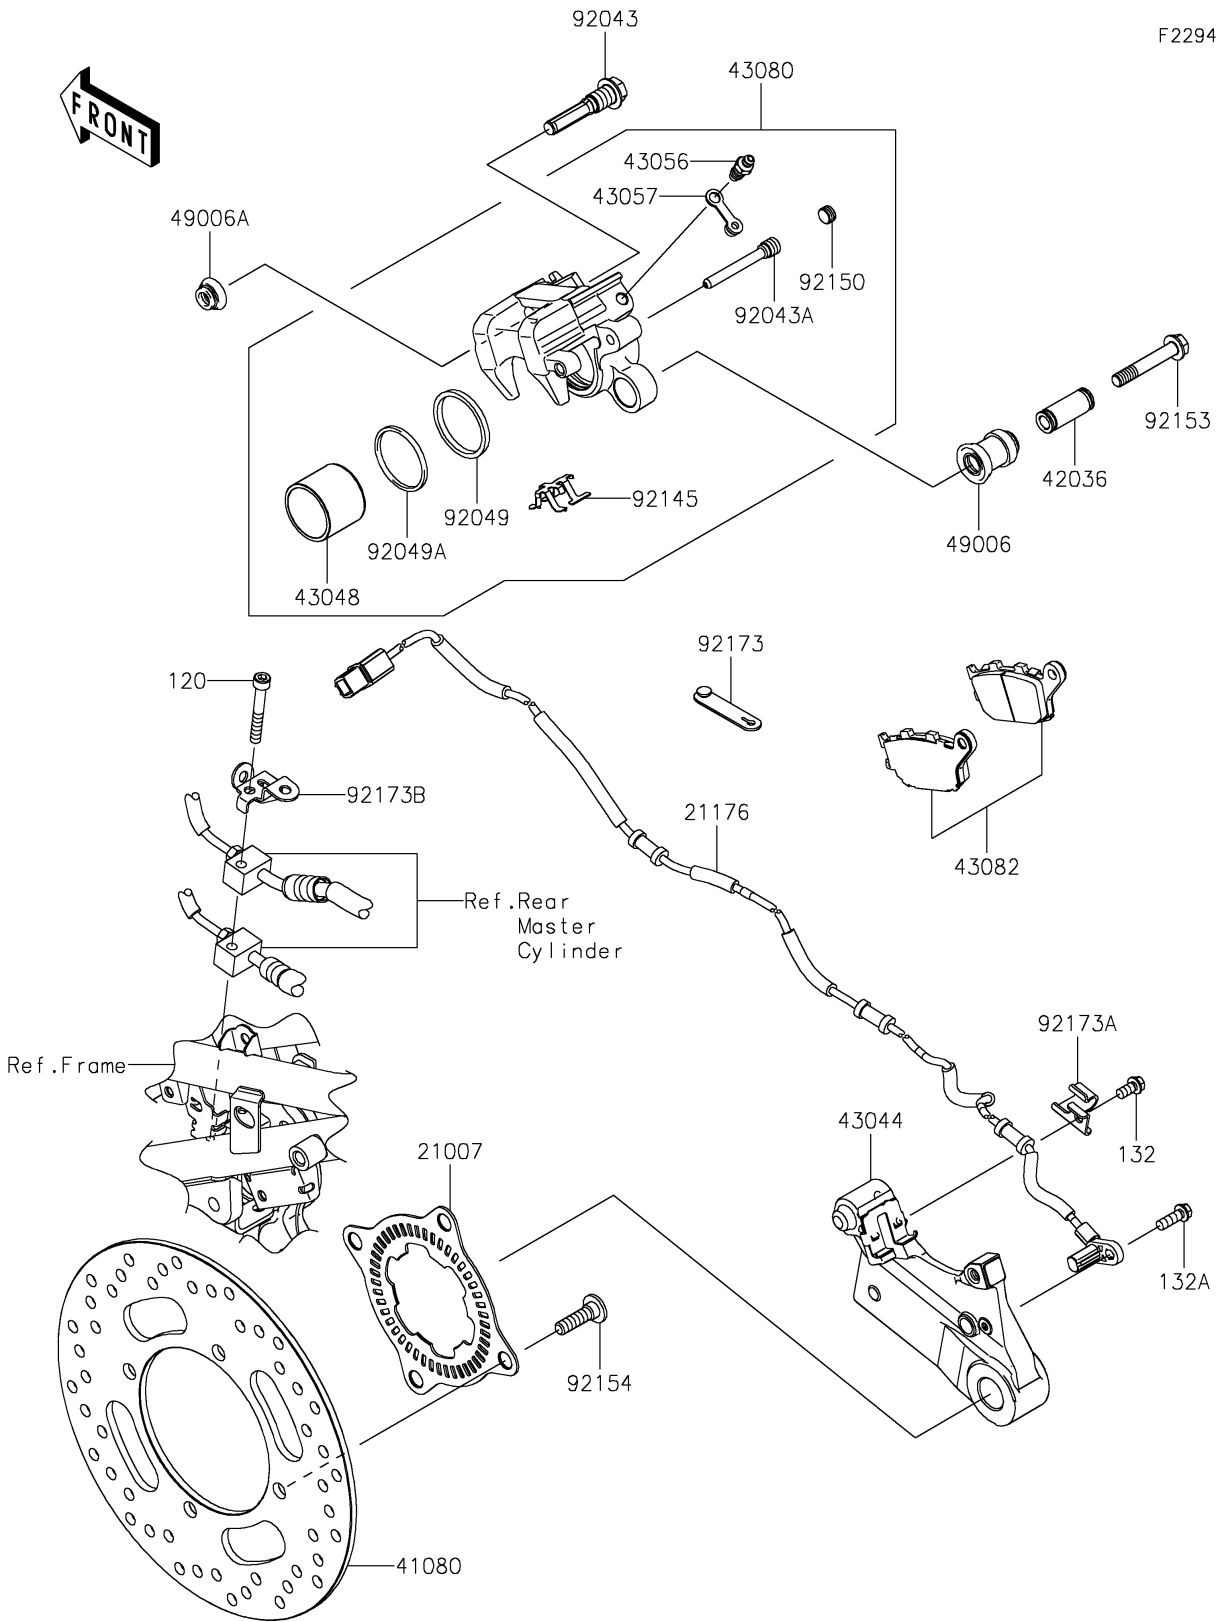

2021 Z900RS CAFE PARTS DIAGRAM

Rear Brake

2021 Z900RS CAFE PARTS LIST

Rear Brake

ITEM NAME	PART NUMBER	QUANTITY
ROTOR,RR SENSOR (Ref # 21007)	21007-0660	1
SENSOR,SPEED,RR (Ref # 21176)	21176-0877	1
DISC,RR (Ref # 41080)	41080-0678	1
SLEEVE (Ref # 42036)	42036-0050	1
HOLDER-COMP-CALIPER (Ref # 43044)	43044-0086	1
PISTON-CALIPER (Ref # 43048)	43048-0008	1
BREATHER (Ref # 43056)	43056-1055	1
CAP-BREATHER (Ref # 43057)	43057-1001	1
CALIPER-SUB-ASSY,RR,BLACK (Ref # 43080)	43080-0050-DJ	1
PAD-ASSY-BRAKE (Ref # 43082)	43082-0185	1
BOOT (Ref # 49006)	49006-0058	1
BOOT,CALIPER (Ref # 49006A)	49006-1242	1
PIN (Ref # 92043)	92043-0137	1
PIN,HANGER (Ref # 92043A)	92043-1520	1
SEAL-OIL (Ref # 92049)	92049-1449	1
SEAL-OIL (Ref # 92049A)	92049-1450	1
SPRING,PAD (Ref # 92145)	92145-0493	1
BOLT,PLUG (Ref # 92150)	92150-1692	1
BOLT,FLANGED (Ref # 92153)	92153-1826	1
BOLT,SOCKET,8X30 (Ref # 92154)	92154-1865	4
CLAMP,RUBBER PLATE (Ref # 92173)	92173-1229	1
CLAMP (Ref # 92173A)	92173-1798	1
CLAMP (Ref # 92173B)	92173-1799	1
BOLT-SOCKET,6X45 (Ref # 120)	120CA0645	1
BOLT-FLANGED-SMALL,6X12 (Ref # 132)	132BA0612	1
BOLT-FLANGED-SMALL,6X18 (Ref # 132A)	132BC0618	1