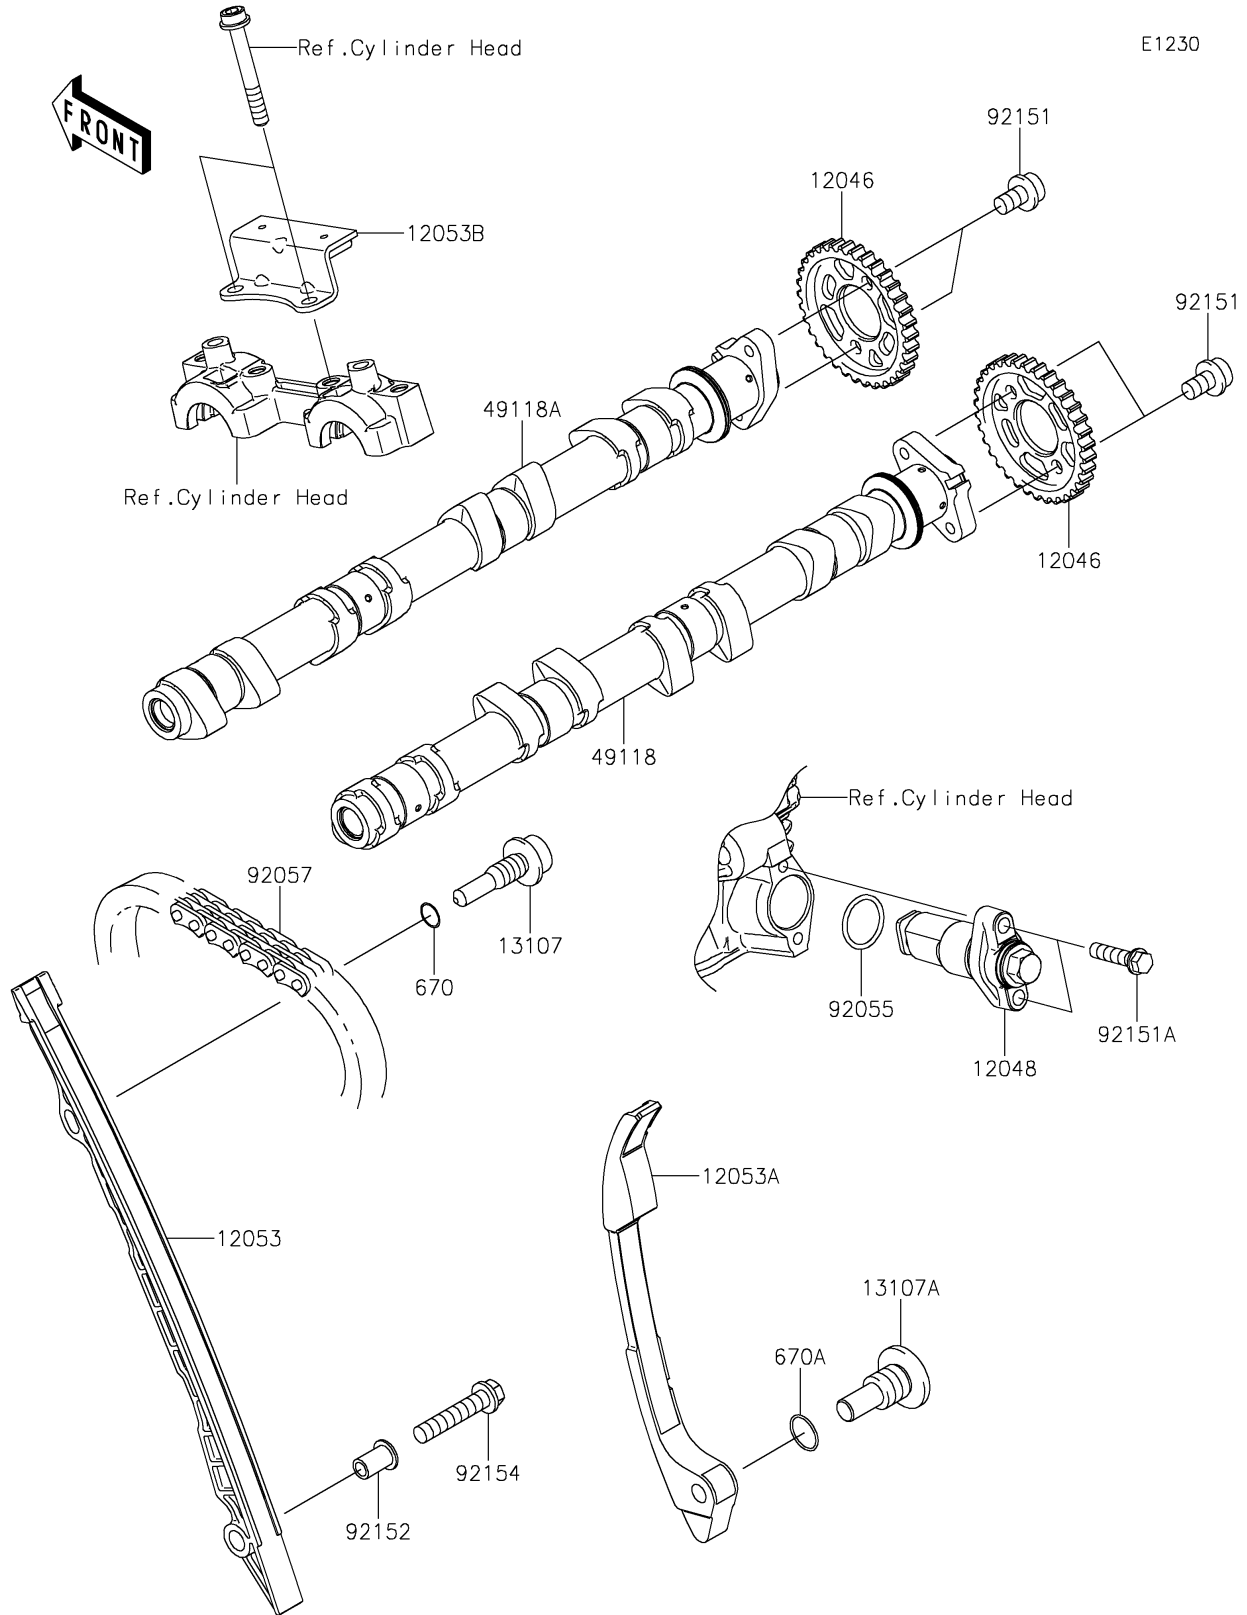

2021 Z900RS CAFE PARTS DIAGRAM

Camshaft(s)/Tensioner

2021 Z900RS CAFE PARTS LIST

Camshaft(s)/Tensioner

ITEM NAME	PART NUMBER	QUANTITY
SPROCKET,CAMSHAFT,34T (Ref # 12046)	12046-0564	2
TENSIONER-ASSY (Ref # 12048)	12048-0080	1
GUIDE-CHAIN,FR (Ref # 12053)	12053-0161	1
GUIDE-CHAIN,RR (Ref # 12053A)	12053-0162	1
GUIDE-CHAIN,UPP (Ref # 12053B)	12053-0163	1
SHAFT,CHAIN GUIDE (Ref # 13107)	13107-0157	1
SHAFT (Ref # 13107A)	13107-1376	1
CAMSHAFT-COMP,INTAKE (Ref # 49118)	49118-0910	1
CAMSHAFT-COMP,EXHAUST (Ref # 49118A)	49118-0920	1
RING-O,18.8X1.9 (Ref # 92055)	92055-086	1
CHAIN,98XRH2015-126M (Ref # 92057)	92057-0202	1
BOLT,SOCKET,6X10 (Ref # 92151)	92151-1829	4
BOLT,FLANGED-SMALL,6X25 (Ref # 92151A)	92151-1930	2
COLLAR (Ref # 92152)	92152-1167	1
BOLT,FLANGED,6X30 (Ref # 92154)	92154-1942	1
O RING,9MM (Ref # 670)	670D1509	1
O RING,14MM (Ref # 670A)	670D2014	1