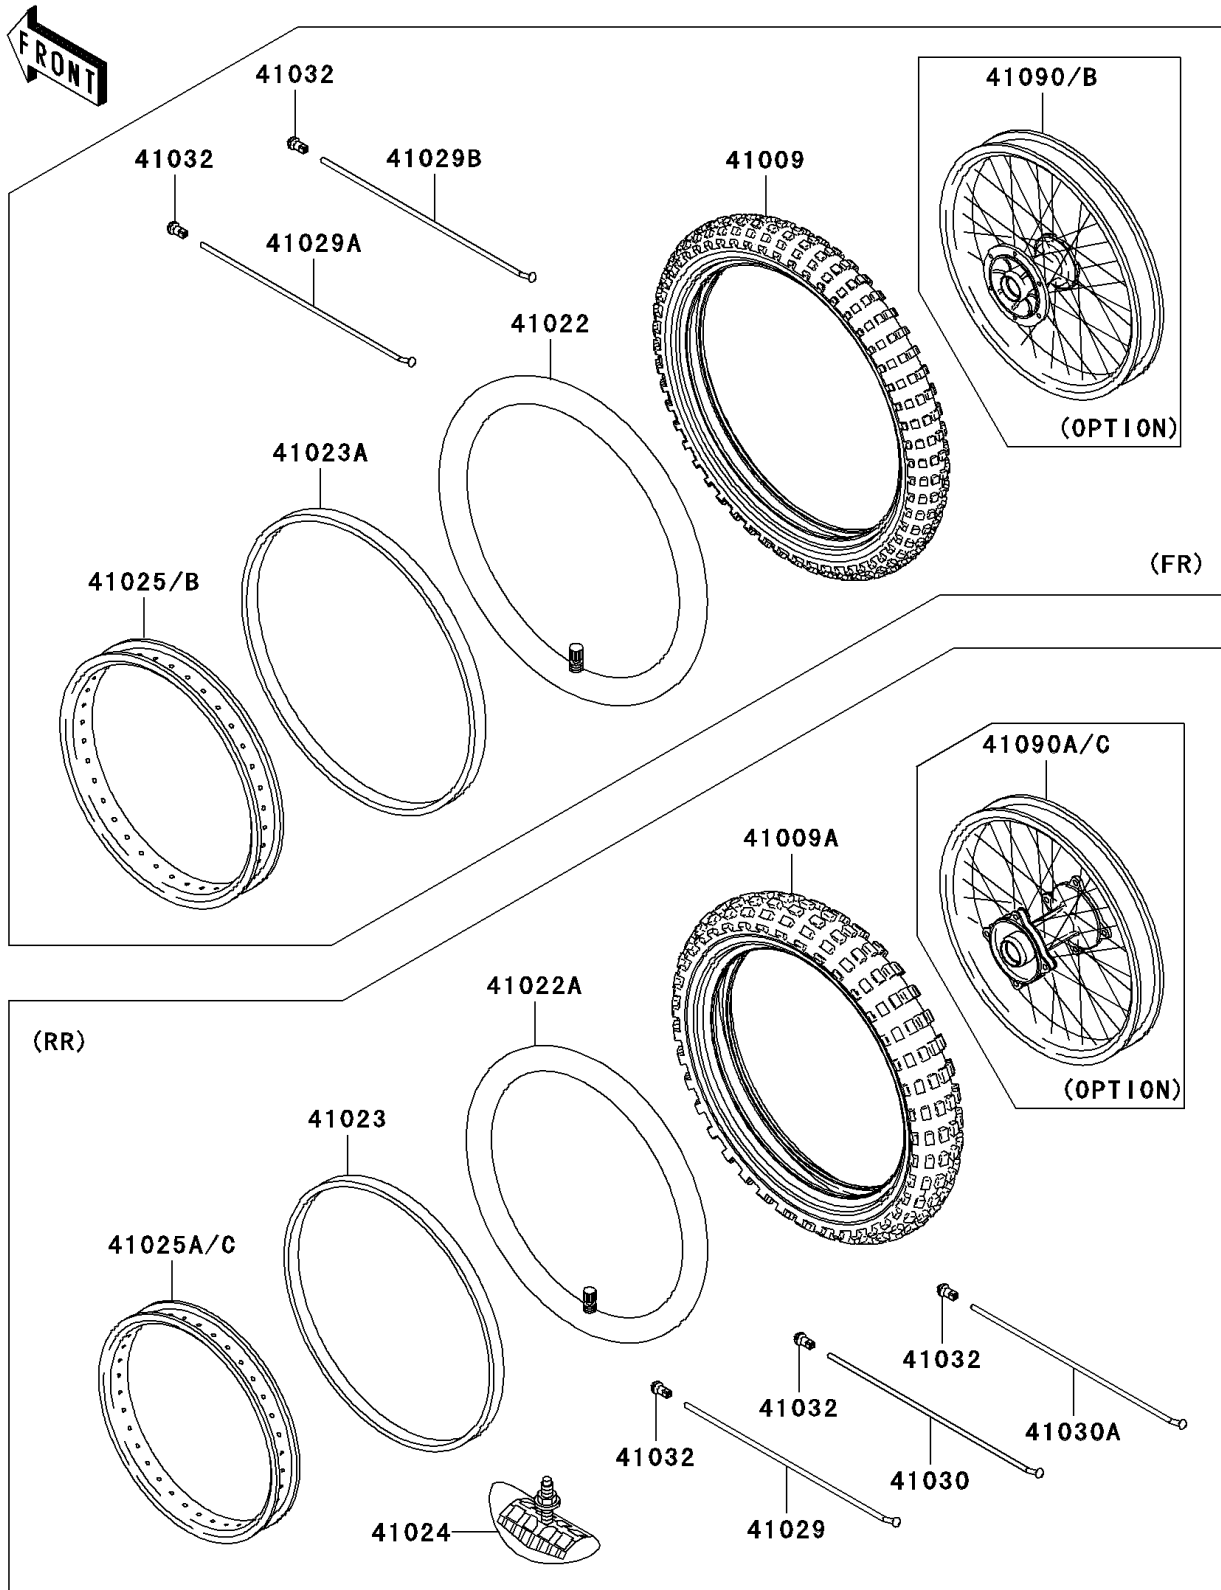

# 2006 KX85 PARTS DIAGRAM

Wheels/Tires

F2210

## 2006 KX85 PARTS LIST

### Wheels/Tires

ITEM NAME	PART NUMBER	QUANTITY
TIRE,FR,70/100-17 40M,D756F(D) (Ref # 41009)	41009-0113	1
TIRE,RR,90/100-14 49M,D756(D) (Ref # 41009A)	41009-0114	1
TUBE-TIRE,70/100-17(D) (Ref # 41022)	41022-1124	1
TUBE-TIRE,90/100-14(D) (Ref # 41022A)	41022-1125	1
BAND-RIM,80/100-14(D) (Ref # 41023)	41023-1068	1
BAND-RIM,100/90-17(D) (Ref # 41023A)	41023-1082	1
STOPPER-RIM,1.60-M(DUNLOP) (Ref # 41024)	41024-010	1
RIM,FR,1.40X17 (Ref # 41025B)	41025-1443	1
RIM,RR,1.60X14 (Ref # 41025C)	41025-1444	1
SPOKE-INNER,RR,157MMX170D (Ref # 41029)	41029-1274	14
SPOKE-INNER,FR,RH,187MMX166D (Ref # 41029A)	41029-1290	14
SPOKE-INNER,FR,LH,183MMX166D (Ref # 41029B)	41029-1291	14
SPOKE-OUTER,RR,RH,149MMX172D (Ref # 41030)	41030-1150	7
SPOKE-OUTER,RR,LH,153MMX172D (Ref # 41030A)	41030-1160	7
NIPPLE-SPOKE,8X9X20(+) (Ref # 41032)	41032-1077	56
WHEEL,FR,1.40X17 (Ref # 41090)	41090-0006	1
WHEEL,RR,1.60X14 (Ref # 41090A)	41090-0007	1