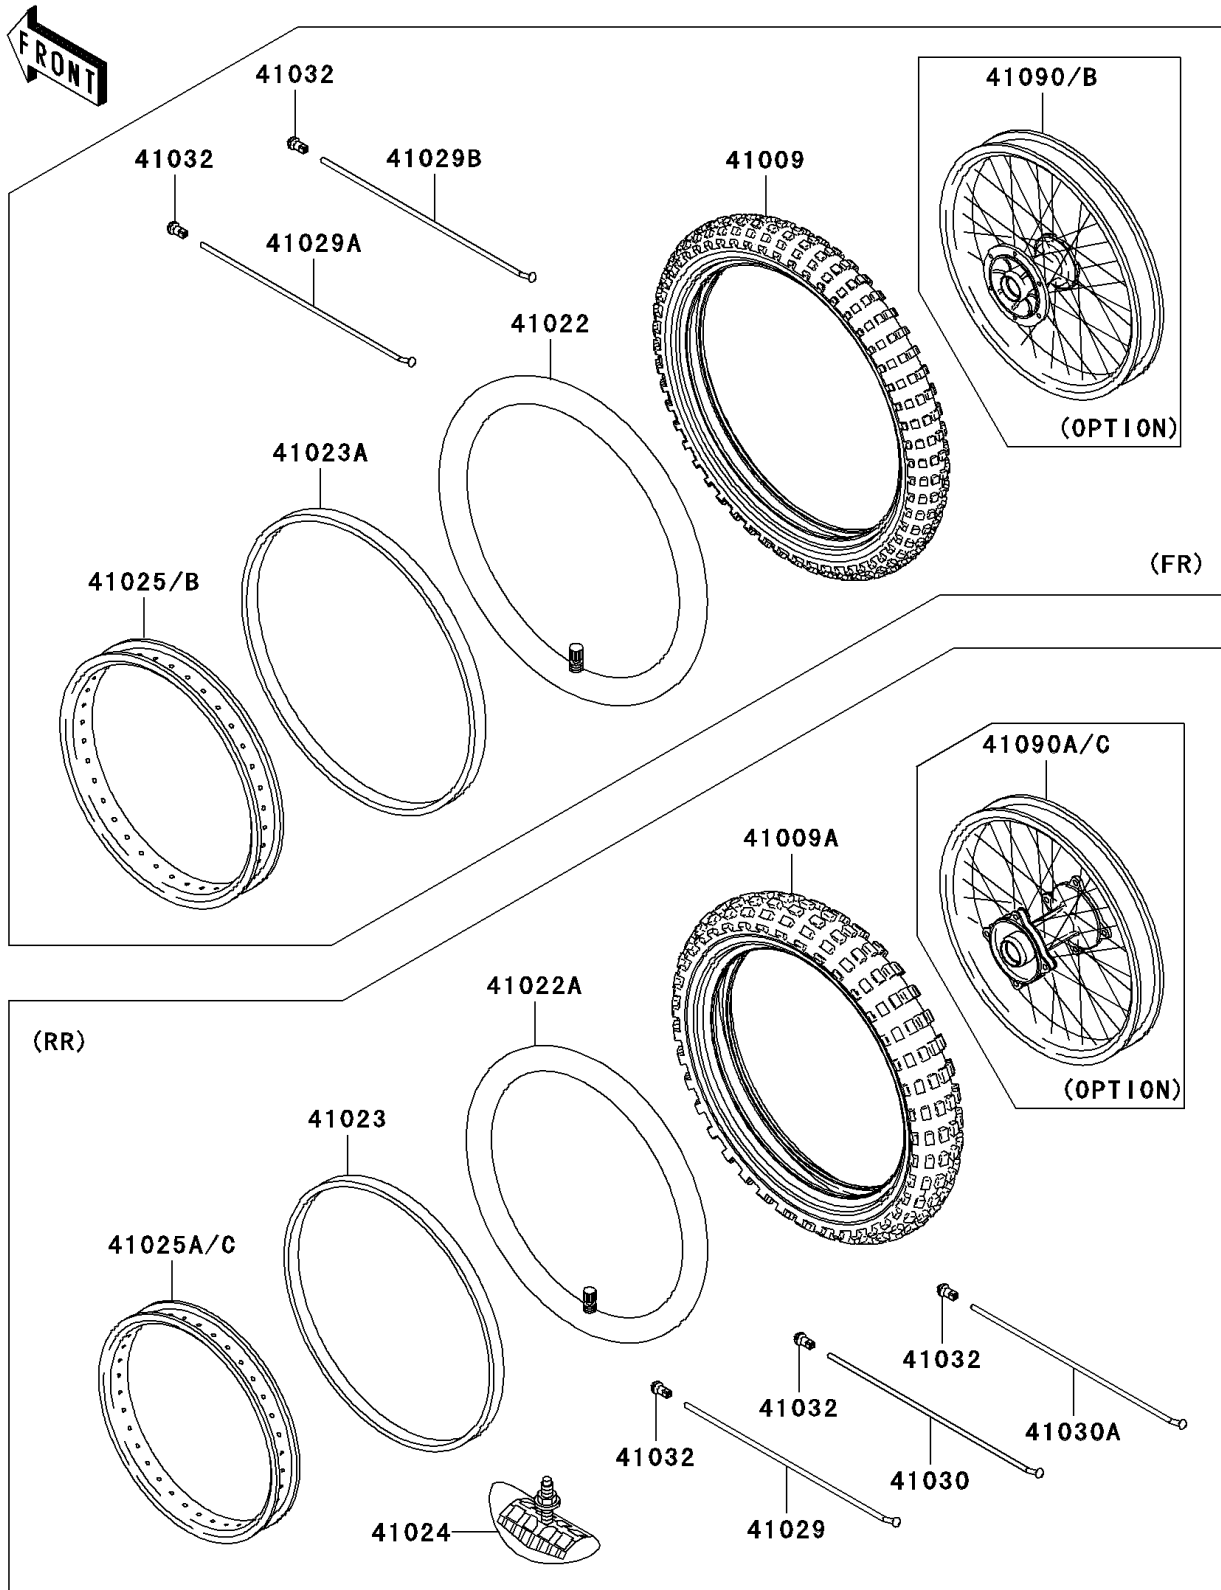

2006 KX85 PARTS DIAGRAM

Wheels/Tires

F2210

2006 KX85 PARTS LIST

Wheels/Tires

ITEM NAME	PART NUMBER	QUANTITY
TIRE,FR,70/100-17 40M,D756F(D) (Ref # 41009)	41009-0113	1
TIRE,RR,90/100-14 49M,D756(D) (Ref # 41009A)	41009-0114	1
TUBE-TIRE,70/100-17(D) (Ref # 41022)	41022-1124	1
TUBE-TIRE,90/100-14(D) (Ref # 41022A)	41022-1125	1
BAND-RIM,80/100-14(D) (Ref # 41023)	41023-1068	1
BAND-RIM,100/90-17(D) (Ref # 41023A)	41023-1082	1
STOPPER-RIM,1.60-M(DUNLOP) (Ref # 41024)	41024-010	1
RIM,FR,1.40X17 (Ref # 41025B)	41025-1443	1
RIM,RR,1.60X14 (Ref # 41025C)	41025-1444	1
SPOKE-INNER,RR,157MMX170D (Ref # 41029)	41029-1274	14
SPOKE-INNER,FR,RH,187MMX166D (Ref # 41029A)	41029-1290	14
SPOKE-INNER,FR,LH,183MMX166D (Ref # 41029B)	41029-1291	14
SPOKE-OUTER,RR,RH,149MMX172D (Ref # 41030)	41030-1150	7
SPOKE-OUTER,RR,LH,153MMX172D (Ref # 41030A)	41030-1160	7
NIPPLE-SPOKE,8X9X20(+) (Ref # 41032)	41032-1077	56
WHEEL,FR,1.40X17 (Ref # 41090)	41090-0006	1
WHEEL,RR,1.60X14 (Ref # 41090A)	41090-0007	1