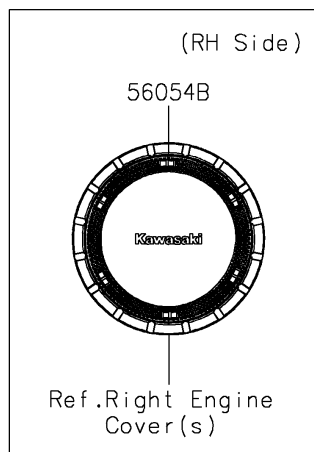

# 2022 Vulcan® 1700 Vaquero® ABS PARTS DIAGRAM

Decals(KNFAN-KPFAL)

F2861

## 2022 Vulcan® 1700 Vaquero® ABS PARTS LIST

Decals(KNFAN-KPFAL)

ITEM NAME	PART NUMBER	QUANTITY
MARK,A/C,V-TWIN 1700 (Ref # 56054)	56054-1147	1
MARK,GEN. COVER,6 SPEED (Ref # 56054A)	56054-1148	1
MARK,E/G COVER,KAWASAKI (Ref # 56054B)	56054-1149	1
MARK,FUEL TANK,VULCAN VAQUERO (Ref # 56054C)	56054-2998	2
MARK,FR FENDER,ABS K-ACT (Ref # 56054D)	56054-2999	2