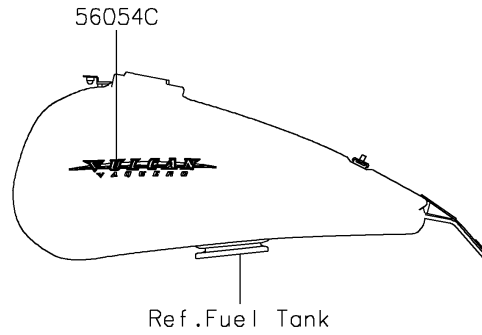

# 2022 Vulcan® 1700 Vaquero® ABS PARTS DIAGRAM

Decals(KNFAN-KPFAL)

F2861

## 2022 Vulcan® 1700 Vaquero® ABS PARTS LIST

Decals(KNFAN-KPFAL)

ITEM NAME	PART NUMBER	QUANTITY
MARK,A/C,V-TWIN 1700 (Ref # 56054)	56054-1147	1
MARK,GEN. COVER,6 SPEED (Ref # 56054A)	56054-1148	1
MARK,E/G COVER,KAWASAKI (Ref # 56054B)	56054-1149	1
MARK,FUEL TANK,VULCAN VAQUERO (Ref # 56054C)	56054-2998	2
MARK,FR FENDER,ABS K-ACT (Ref # 56054D)	56054-2999	2