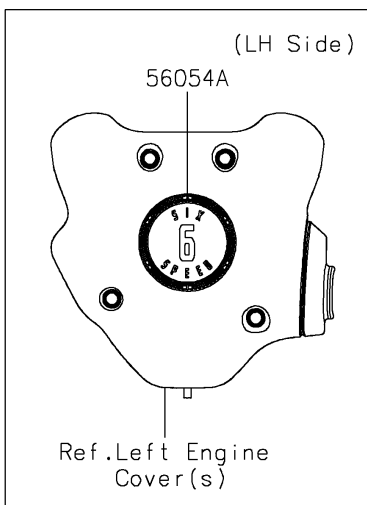

# 2022 Vulcan® 1700 Vaquero® ABS PARTS DIAGRAM

Decals(KNFAN-KPFAL)

F2861

## 2022 Vulcan® 1700 Vaquero® ABS PARTS LIST

Decals(KNFAN-KPFAL)

ITEM NAME	PART NUMBER	QUANTITY
MARK,A/C,V-TWIN 1700 (Ref # 56054)	56054-1147	1
MARK,GEN. COVER,6 SPEED (Ref # 56054A)	56054-1148	1
MARK,E/G COVER,KAWASAKI (Ref # 56054B)	56054-1149	1
MARK,FUEL TANK,VULCAN VAQUERO (Ref # 56054C)	56054-2998	2
MARK,FR FENDER,ABS K-ACT (Ref # 56054D)	56054-2999	2