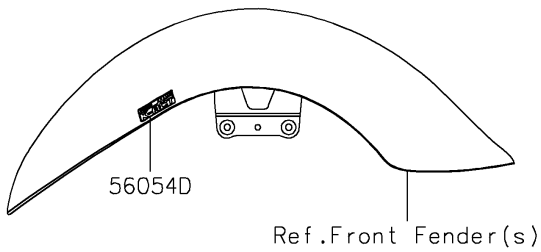

# 2022 Vulcan® 1700 Vaquero® ABS PARTS DIAGRAM

Decals(KNFAN-KPFAL)

F2861

## 2022 Vulcan® 1700 Vaquero® ABS PARTS LIST

Decals(KNFAN-KPFAL)

ITEM NAME	PART NUMBER	QUANTITY
MARK,A/C,V-TWIN 1700 (Ref # 56054)	56054-1147	1
MARK,GEN. COVER,6 SPEED (Ref # 56054A)	56054-1148	1
MARK,E/G COVER,KAWASAKI (Ref # 56054B)	56054-1149	1
MARK,FUEL TANK,VULCAN VAQUERO (Ref # 56054C)	56054-2998	2
MARK,FR FENDER,ABS K-ACT (Ref # 56054D)	56054-2999	2