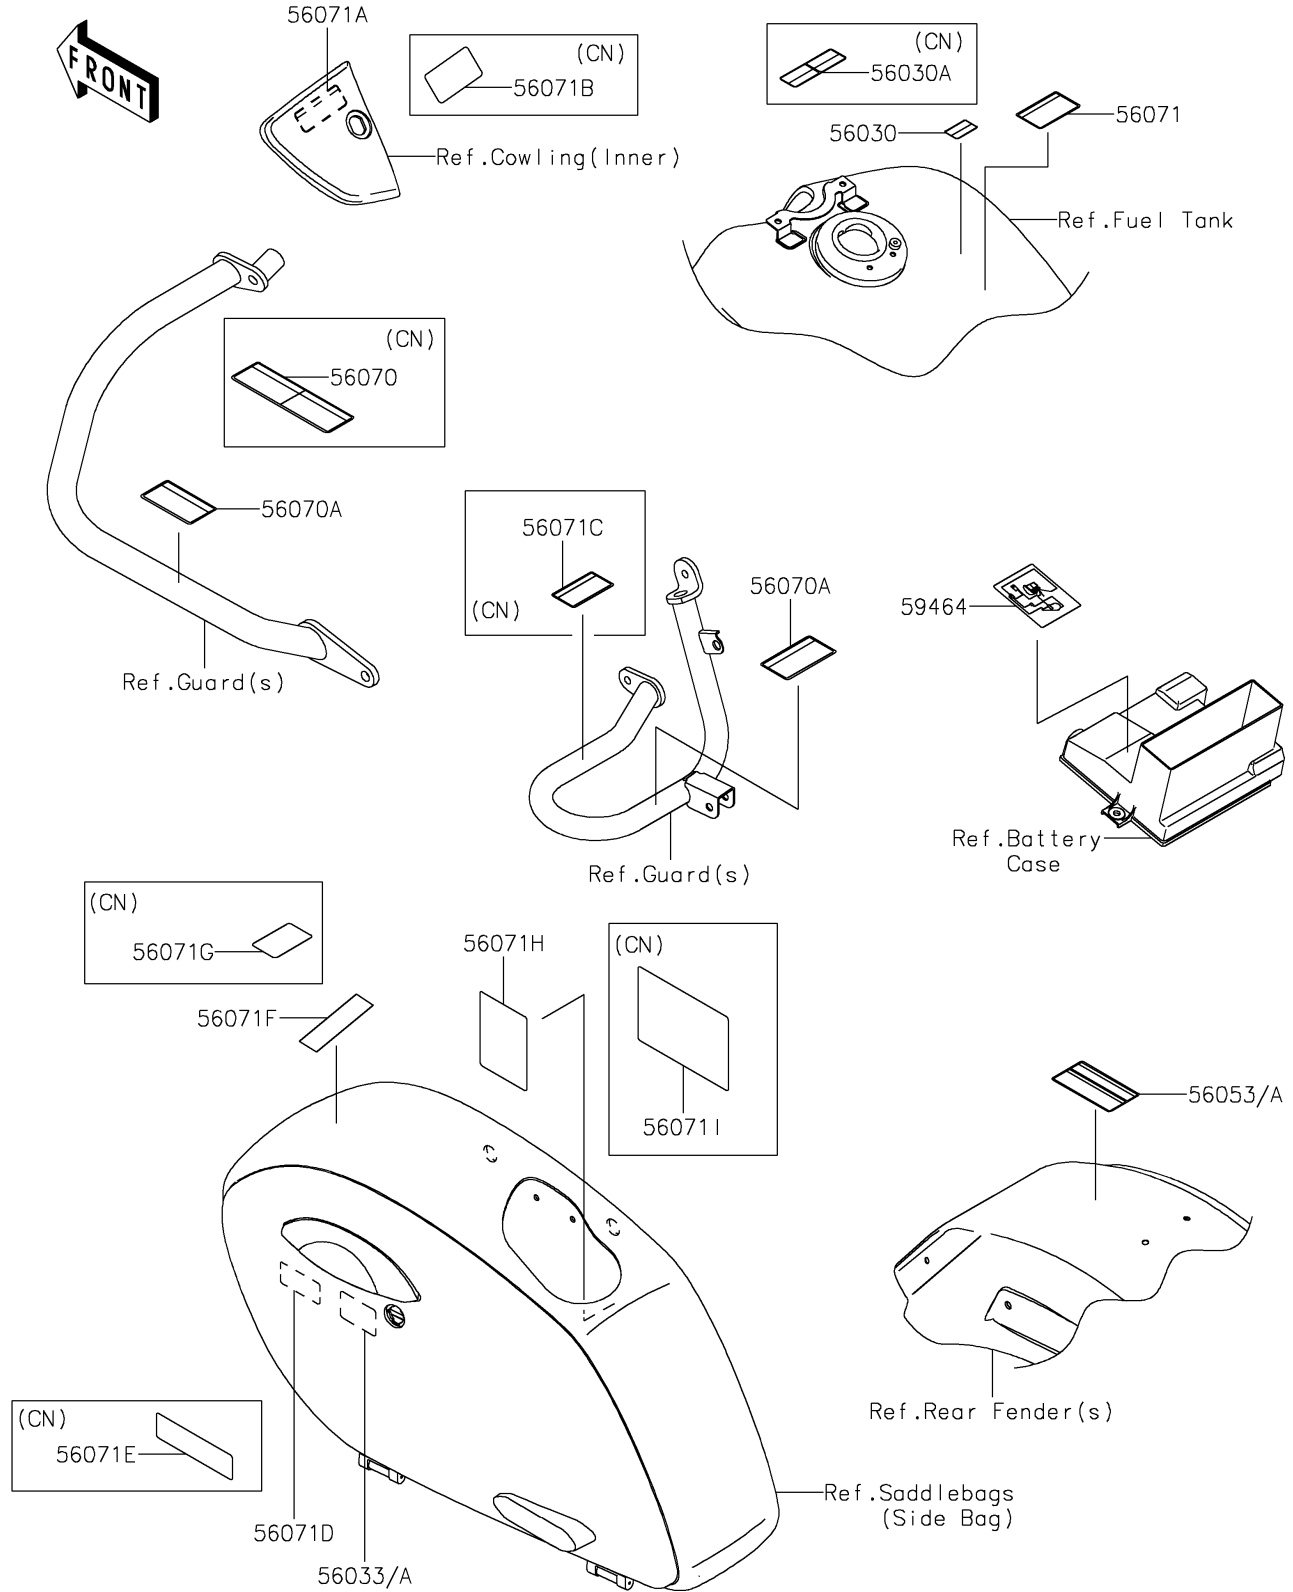

# 2022 Vulcan® 1700 Vaquero® ABS PARTS DIAGRAM

Labels

F2860

## 2022 Vulcan® 1700 Vaquero® ABS PARTS LIST

### Labels

ITEM NAME	PART NUMBER	QUANTITY
LABEL,GASOLINE (Ref # 56030A)	56030-0358	1
LABEL-MANUAL,SIDE BAG (Ref # 56033)	56033-1132	2
LABEL-SPECIFICATION,TIRE&LOAD (Ref # 56053)	56053-1148	1
LABEL-SPECIFICATION,TIRE&LOAD (Ref # 56053A)	56053-1149	1
LABEL-WARNING,SIDE BAG GUARD (Ref # 56070)	56070-1180	1
LABEL-WARNING,STORAGE COMPT (Ref # 56071B)	56071-0181	2
LABEL-WARNING,EG GUARD (Ref # 56071C)	56071-0208	1
LABEL-WARNING,NO SIT ON LID (Ref # 56071E)	56071-0527	2
LABEL-WARNING,NO SIT ON BAG (Ref # 56071G)	56071-0529	2
LABEL-WARNING,SADDLEBAG (Ref # 56071I)	56071-0631	2