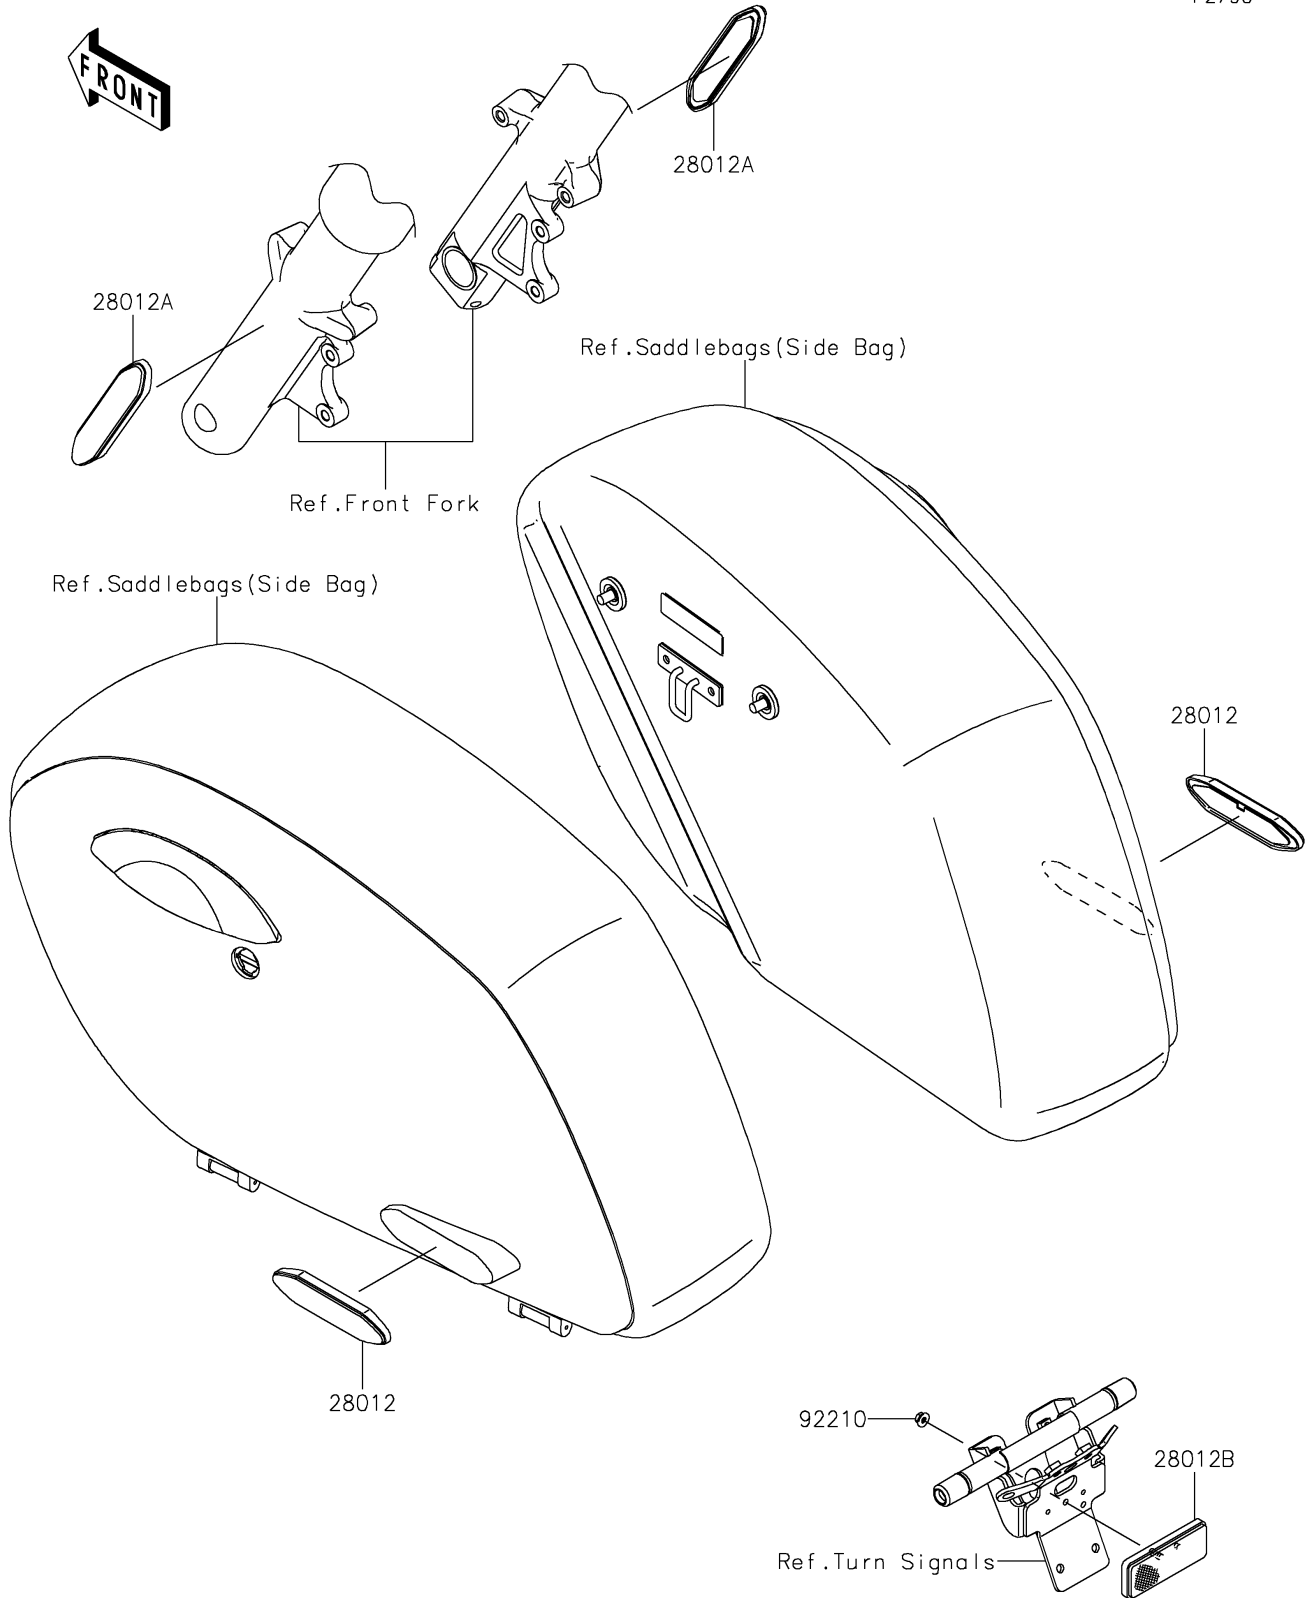

2022 Vulcan® 1700 Vaquero® ABS PARTS DIAGRAM

Reflectors

F2790

2022 Vulcan® 1700 Vaquero® ABS PARTS LIST

Reflectors

ITEM NAME	PART NUMBER	QUANTITY
REFLECTOR-REFLEX (Ref # 28012)	28012-0010	2
REFLECTOR-REFLEX (Ref # 28012A)	28012-0019	2
REFLECTOR-REFLEX (Ref # 28012B)	28012-1077	1
NUT,FLANGED,5MM (Ref # 92210)	92210-0007	1