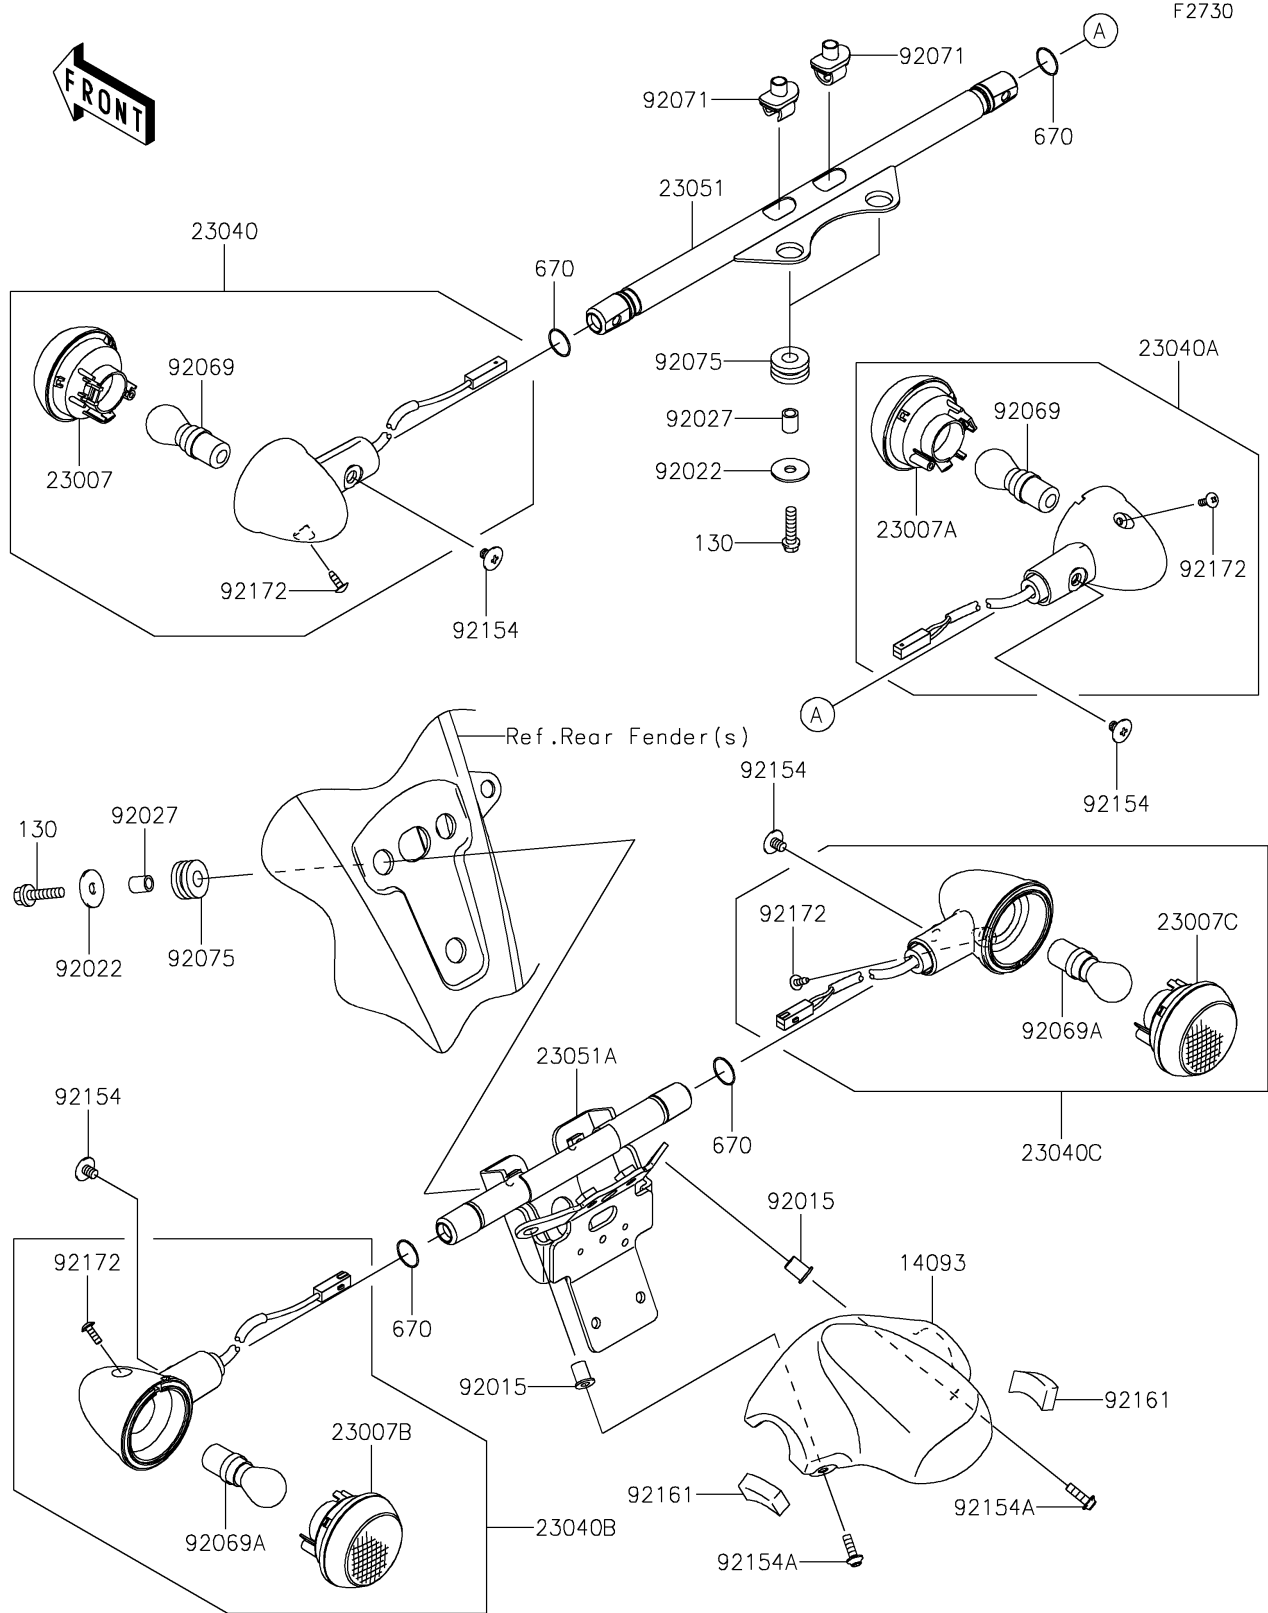

2022 Vulcan® 1700 Vaquero® ABS PARTS DIAGRAM

Turn Signals

2022 Vulcan® 1700 Vaquero® ABS PARTS LIST

Turn Signals

ITEM NAME	PART NUMBER	QUANTITY
COVER,LISENSE LAMP (Ref # 14093)	14093-0465	1
LENS-COMP,SIGNAL LAMP (Ref # 23007)	23007-0120	1
LENS-COMP,SIGNAL LAMP (Ref # 23007A)	23007-0125	1
LENS-COMP,SIGNAL LAMP (Ref # 23007B)	23007-0126	1
LENS-COMP,SIGNAL LAMP (Ref # 23007C)	23007-0127	1
LAMP-SIGNAL,FR,LH (Ref # 23040)	23040-0083	1
LAMP-SIGNAL,FR,RH (Ref # 23040A)	23040-0084	1
LAMP-SIGNAL,RR,LH (Ref # 23040B)	23040-0089	1
LAMP-SIGNAL,RR,RH (Ref # 23040C)	23040-0090	1
BRACKET-SIGNAL LAMP,FR (Ref # 23051)	23051-0036	1
BRACKET-SIGNAL LAMP,RR (Ref # 23051A)	23051-0038	1
NUT,WELL,5MM (Ref # 92015)	92015-1757	2
WASHER,7X24X1.6 (Ref # 92022)	92022-1160	5
COLLAR,6.8X10X12 (Ref # 92027)	92027-162	5
BULB,12V 21/5W (Ref # 92069)	92069-063	2
BULB,12V 21W (Ref # 92069A)		2
GROMMET,SIGNAL LAMP (Ref # 92071)	92071-0043	2
DAMPER,10X24X12 (Ref # 92075)	92075-1690	5
BOLT,6X8 (Ref # 92154)	92154-0097	4
BOLT,SOCKET,5X16 (Ref # 92154A)	92154-0209	2
DAMPER (Ref # 92161)	92161-0841	2
SCREW,TAPPING,4X12 (Ref # 92172)	92172-0389	4
BOLT-FLANGED,6X25 (Ref # 130)	130BB0625	5
O RING,16MM (Ref # 670)	670B2016	4