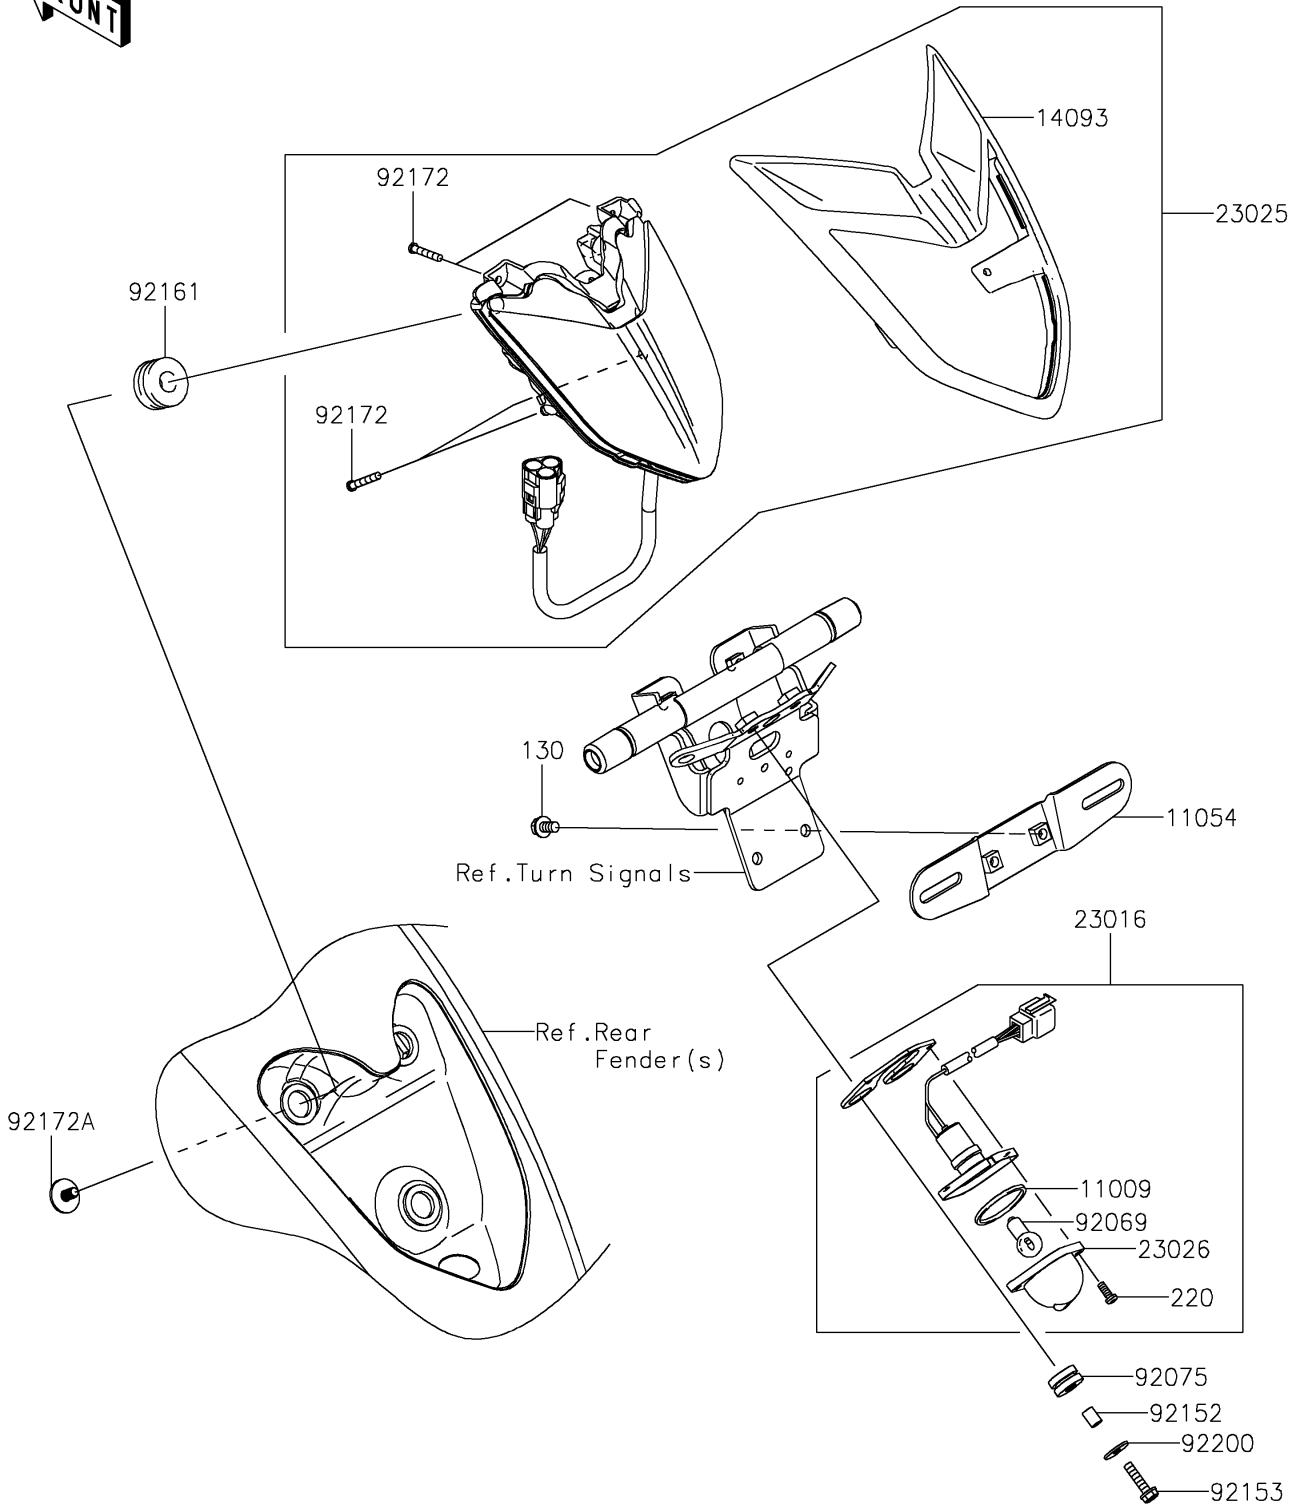

# 2022 Vulcan® 1700 Vaquero® ABS PARTS DIAGRAM

Taillight(s)

F2720

## 2022 Vulcan® 1700 Vaquero® ABS PARTS LIST

Taillight(s)

ITEM NAME	PART NUMBER	QUANTITY
GASKET,LICENSE PLATE LAMP (Ref # 11009)	11009-1372	1
BRACKET,LICENSE (Ref # 11054)	11054-1761	1
COVER,TAIL LAMP (Ref # 14093)	14093-0464	1
LAMP-ASSY,LICENSE (Ref # 23016)	23016-0032	1
LAMP-TAIL (Ref # 23025)	23025-0358	1
LENS,LAMP (Ref # 23026)	23026-1054	1
BULB,12V 5W (Ref # 92069)	92069-1055	1
DAMPER (Ref # 92075)	92075-209	2
COLLAR,6.8X10X13 (Ref # 92152)	92152-0580	2
BOLT,FLANGED,6X25 (Ref # 92153)	92153-0514	2
DAMPER (Ref # 92161)	92161-0163	3
SCREW,TAPPING,4X16 (Ref # 92172)	92172-0392	4
SCREW,TAPPING+PW,5X14 (Ref # 92172A)	92172-0477	3
WASHER,6.5X20X1.6 (Ref # 92200)	92200-0283	2
BOLT-FLANGED,6X12 (Ref # 130)	130BB0612	2
SCREW-PAN-CROS,4X10 (Ref # 220)	220AA0410	2