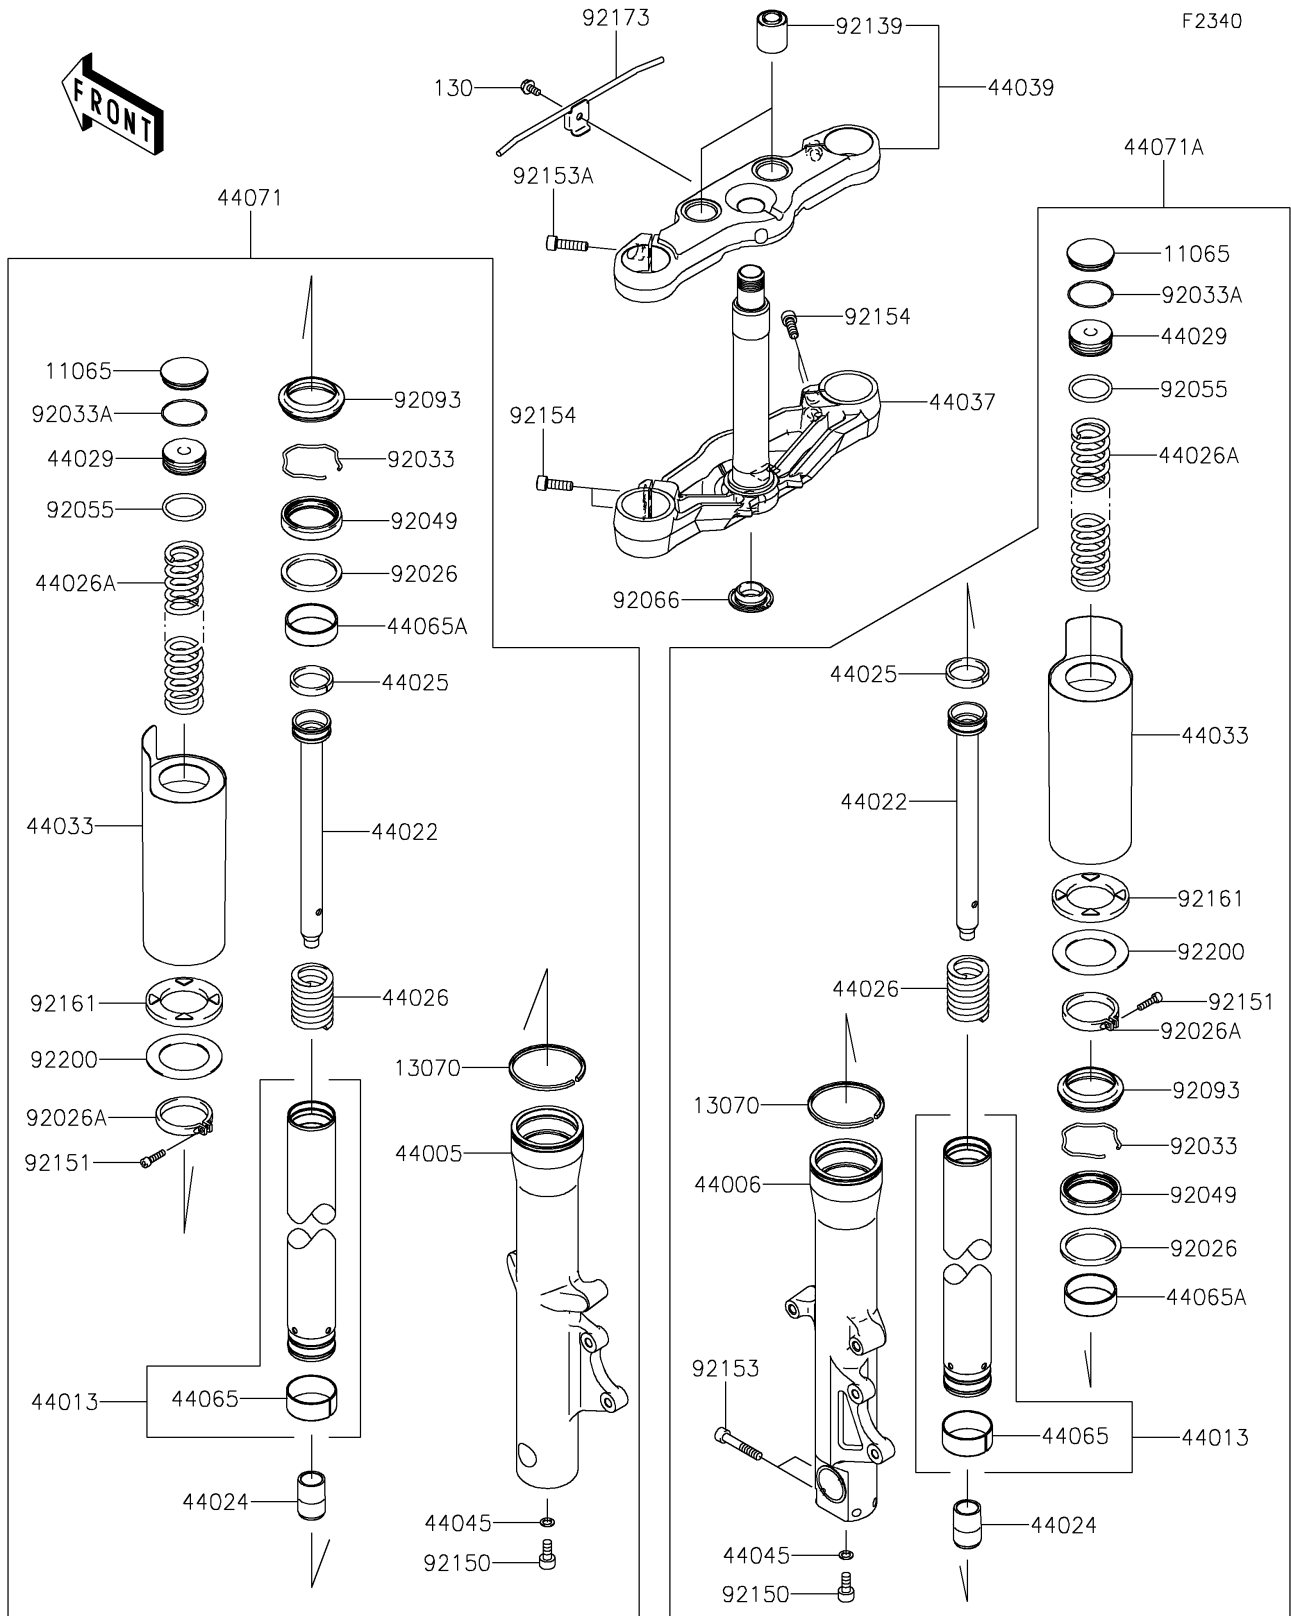

2022 Vulcan® 1700 Vaquero® ABS PARTS DIAGRAM

Front Fork

2022 Vulcan® 1700 Vaquero® ABS PARTS LIST

Front Fork

ITEM NAME	PART NUMBER	QUANTITY
CAP,FORK TOP (Ref # 11065)	11065-0717	2
GUIDE,CASE (Ref # 13070)	13070-0103	2
PIPE-LEFT FORK OUTER (Ref # 44005)	44005-0081	1
PIPE-RIGHT FORK OUTER (Ref # 44006)	44006-0077	1
PIPE-FORK INNER (Ref # 44013)	44013-0124	2
CYLINDER-FORK (Ref # 44022)	44022-0026	2
CAP-OIL-LOCK (Ref # 44024)	44024-0006	2
RING-FORK PISTON (Ref # 44025)	44025-0005	2
SPRING-FRONT FORK (Ref # 44026)	44026-0129	2
SPRING-FRONT FORK (Ref # 44026A)	44026-0138	2
SEAT-FORK SPRING (Ref # 44029)	44029-0012	2
COVER-FORK (Ref # 44033)	44033-0068	2
HOLDER-FORK UNDER (Ref # 44037)	44037-0086	1
HOLDER-FORK UPPER,F.S.BLACK (Ref # 44039)	44039-0108-18R	1
GASKET,FORK CYLINDER BOLT (Ref # 44045)	44045-051	2
BUSHING-FRONT FORK,INNER TUBE (Ref # 44065)	44065-0023	2
BUSHING-FRONT FORK (Ref # 44065A)	44065-0024	2
DAMPER-ASSY,LH (Ref # 44071)	44071-0720	1
DAMPER-ASSY,RH (Ref # 44071A)	44071-0721	1
SPACER (Ref # 92026)	92026-0132	2
SPACER (Ref # 92026A)	92026-0133	2
RING-SNAP (Ref # 92033)	92033-0060	2
RING-SNAP (Ref # 92033A)	92033-1303	2
SEAL-OIL (Ref # 92049)	92049-0118	2
RING-O (Ref # 92055)	92055-0169	2
PLUG (Ref # 92066)	92066-0032	1
SEAL,DUST (Ref # 92093)	92093-0147	2
BUSHING (Ref # 92139)	92139-0285	2
BOLT,SOCKET,8X18 (Ref # 92150)	92150-1432	2

2022 Vulcan® 1700 Vaquero® ABS PARTS LIST

Front Fork

ITEM NAME	PART NUMBER	QUANTITY
BOLT,SOCKET,4X16 (Ref # 92151)	92151-1356	2
BOLT (Ref # 92153)	92153-0499	2
BOLT,SOCKET,8X30 (Ref # 92153A)	92153-0500	2
BOLT,SOCKET (Ref # 92154)	92154-0113	4
DAMPER (Ref # 92161)	92161-0683	2
CLAMP (Ref # 92173)	92173-0752	1
WASHER (Ref # 92200)	92200-0468	2
BOLT-FLANGED,6X12 (Ref # 130)	130BB0612	1