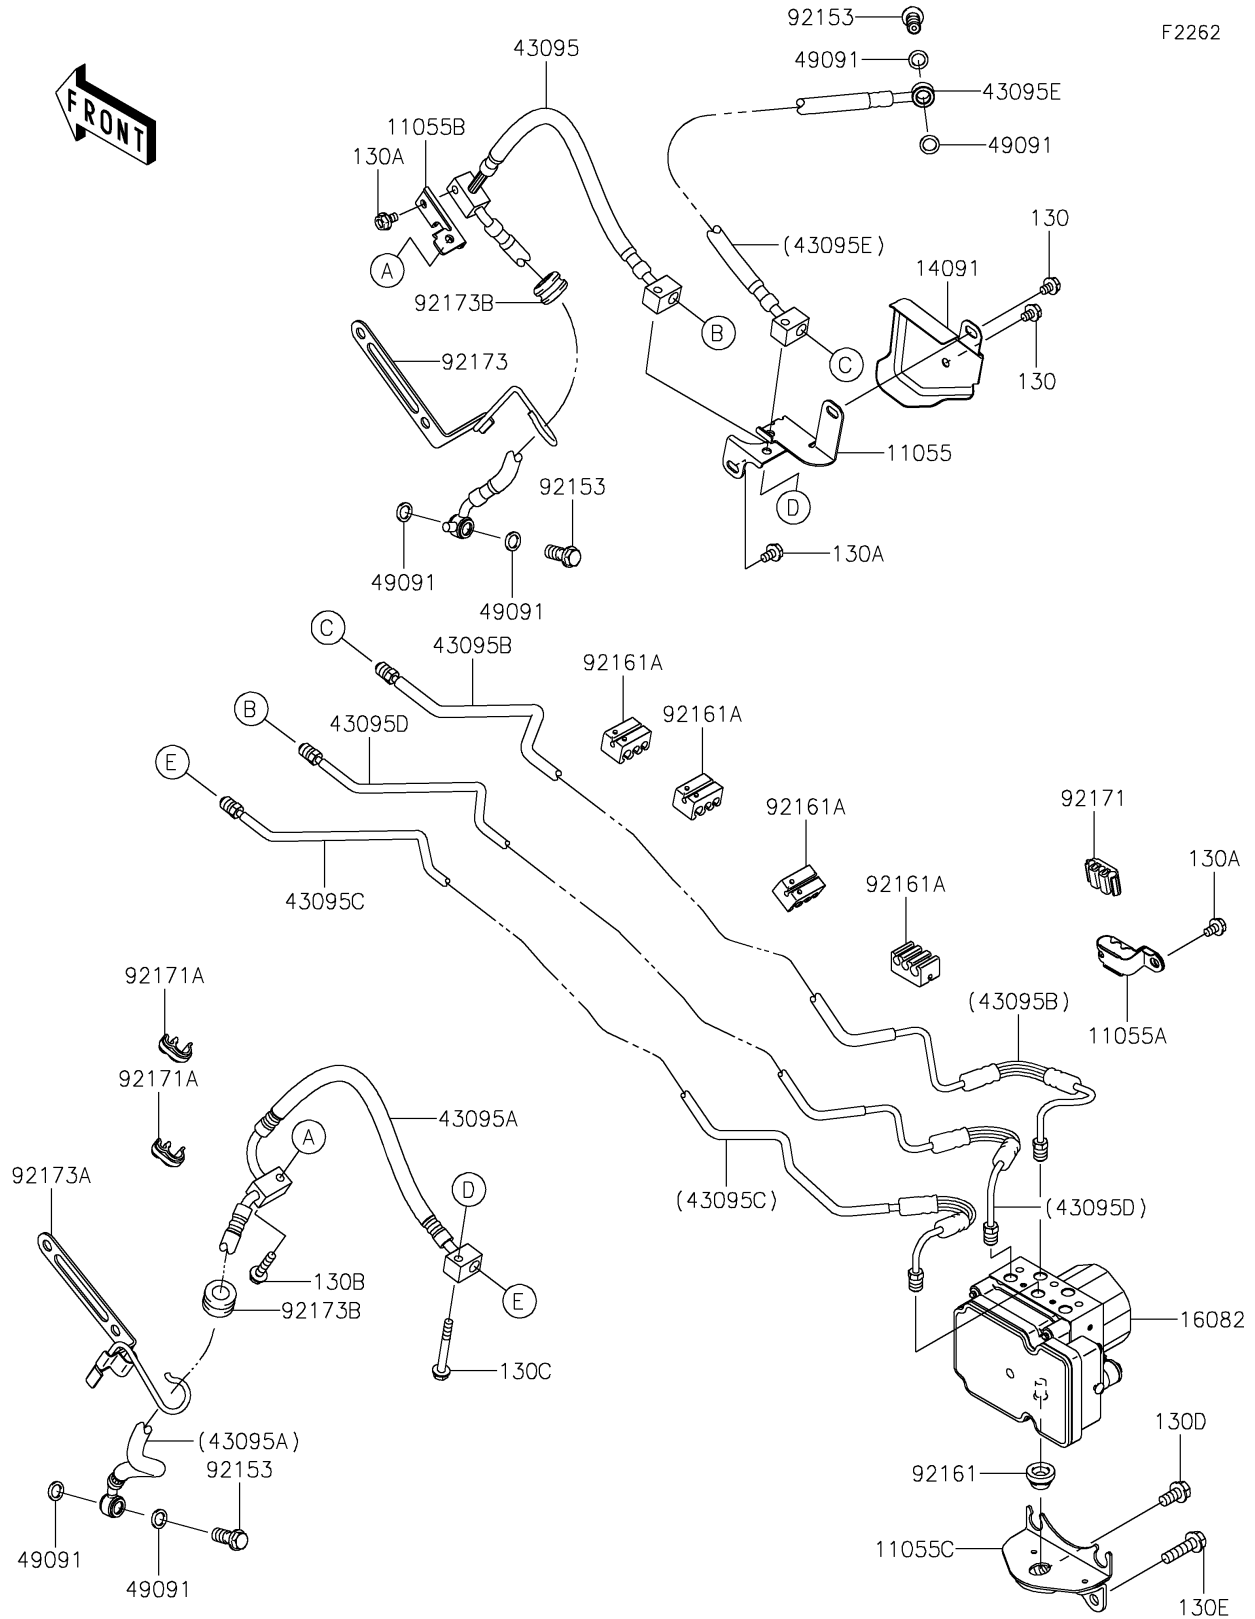

2023 VULCAN® 1700 VAQUERO® ABS

PARTS DIAGRAM

Brake Piping

2023 VULCAN® 1700 VAQUERO® ABS

Kawasaki
Let the Good Times Roll®

PARTS LIST

Brake Piping

ITEM NAME	PART NUMBER	QUANTITY
BRACKET (Ref # 11055)	11055-0463	1
BRACKET (Ref # 11055A)	11055-0787	1
BRACKET,BRAKE HOSE (Ref # 11055B)	11055-1619	1
BRACKET,ABS UNIT (Ref # 11055C)	11055-1826	1
COVER,ABS,F.S.BLACK (Ref # 14091)	14091-0988-18R	1
PUMP-ASSY-OIL,WET TYPE (Ref # 16082)	16082-0045	1
HOSE-BRAKE,HU-FR CALIPER,RH (Ref # 43095)	43095-0386	1
HOSE-BRAKE,HU-FR CALIPER,LH (Ref # 43095A)	43095-0482	1
HOSE-BRAKE,(M/CYLINDER)-HU (Ref # 43095B)	43095-0516	1
HOSE-BRAKE,HU-(FR CALIPER,LH) (Ref # 43095C)	43095-0517	1
HOSE-BRAKE,HU-(FR CALIPER,RH) (Ref # 43095D)	43095-0518	1
HOSE-BRAKE,FR M/CYLINDER-(HU) (Ref # 43095E)	43095-0556	1
WASHER-SEAL,10.1X14.5X1.5 (Ref # 49091)	49091-0001	6
BOLT,OIL,L=23 (Ref # 92153)	92153-0627	3
DAMPER,ABS UNIT (Ref # 92161)	92161-0282	1
DAMPER (Ref # 92161A)	92161-0583	4
CLAMP (Ref # 92171)	92171-1731	1
CLAMP,BRAKE HOSE (Ref # 92171A)	92171-1819	2
CLAMP,FRONT FENDER,RH (Ref # 92173)	92173-0074	1
CLAMP,FRONT FENDER,LH (Ref # 92173A)	92173-0076	1
CLAMP (Ref # 92173B)	92173-2698	2
BOLT-FLANGED,6X8 (Ref # 130)	130BA0608	2
BOLT-FLANGED,6X10 (Ref # 130A)	130BA0610	3
BOLT-FLANGED,6X30 (Ref # 130B)	130BA0630	1
BOLT-FLANGED,6X50 (Ref # 130C)	130BA0650	1
BOLT-FLANGED,8X16 (Ref # 130D)	130BA0816	1
BOLT-FLANGED,8X30 (Ref # 130E)	130BA0830	1