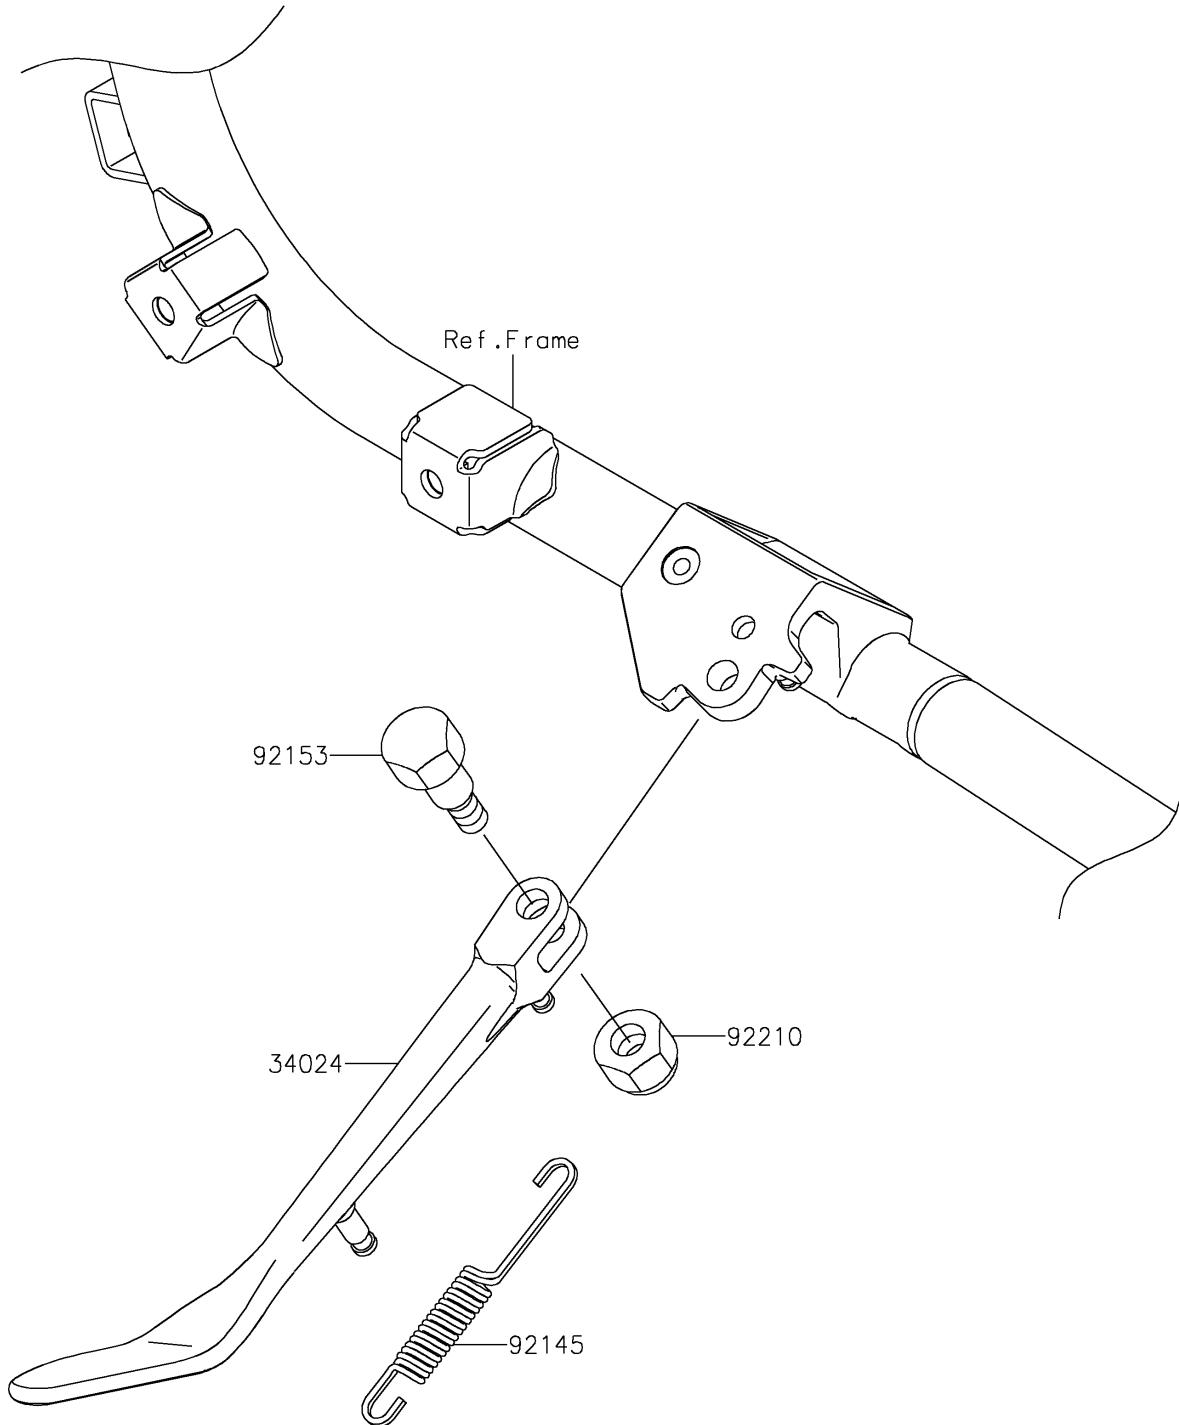

# 2022 Vulcan® 1700 Vaquero® ABS PARTS DIAGRAM

Stand(s)

F2190

## 2022 Vulcan® 1700 Vaquero® ABS PARTS LIST

Stand(s)

ITEM NAME	PART NUMBER	QUANTITY
STAND-SIDE (Ref # 34024)	34024-0083	1
SPRING,SIDE STAND (Ref # 92145)	92145-0687	1
BOLT,SIDE STAND,10MM (Ref # 92153)	92153-1416	1
NUT,LOCK,10MM (Ref # 92210)	92210-0784	1