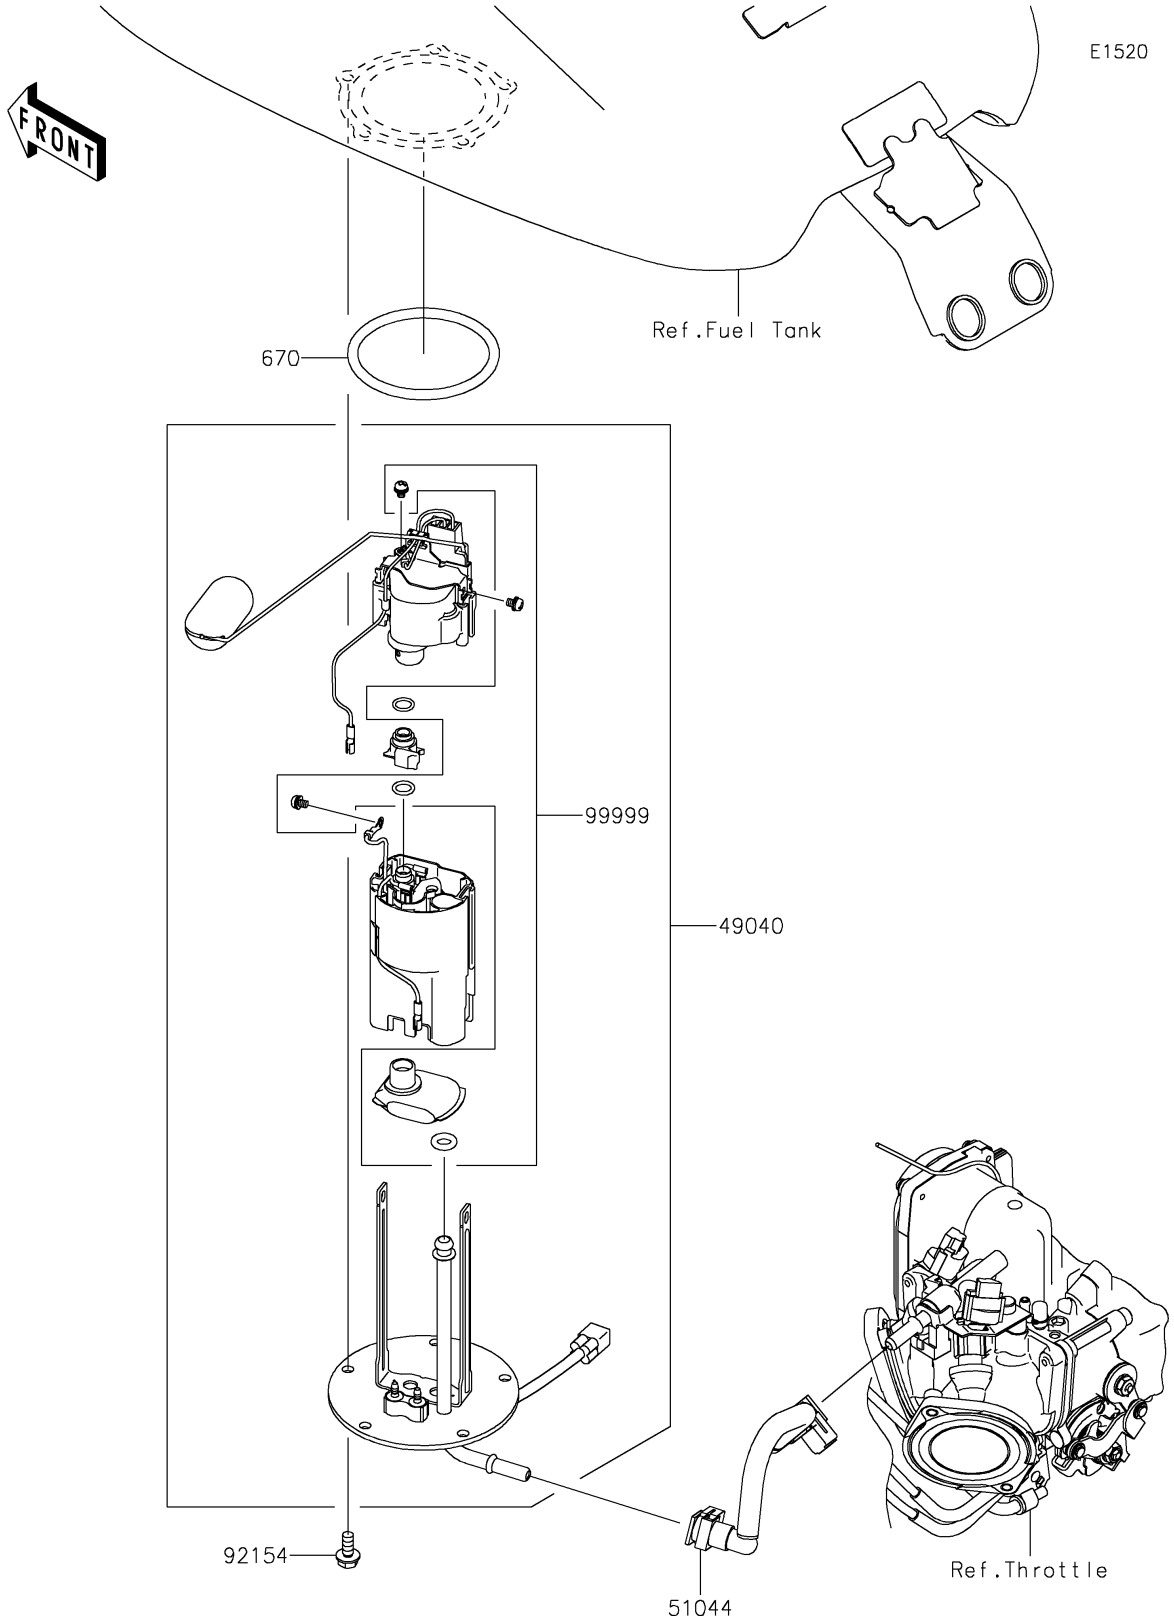

2022 Vulcan® 1700 Vaquero® ABS PARTS DIAGRAM

Fuel Pump

2022 Vulcan® 1700 Vaquero® ABS PARTS LIST

Fuel Pump

ITEM NAME	PART NUMBER	QUANTITY
PUMP-FUEL (Ref # 49040)	49040-0035	1
TUBE-ASSY,FUEL (Ref # 51044)	51044-0867	1
BOLT,FLANGED,6X12 (Ref # 92154)	92154-1848	5
KIT,FUEL FILTER (Ref # 99999)	99999-0522	1
O RING (Ref # 670)	670E5075	1