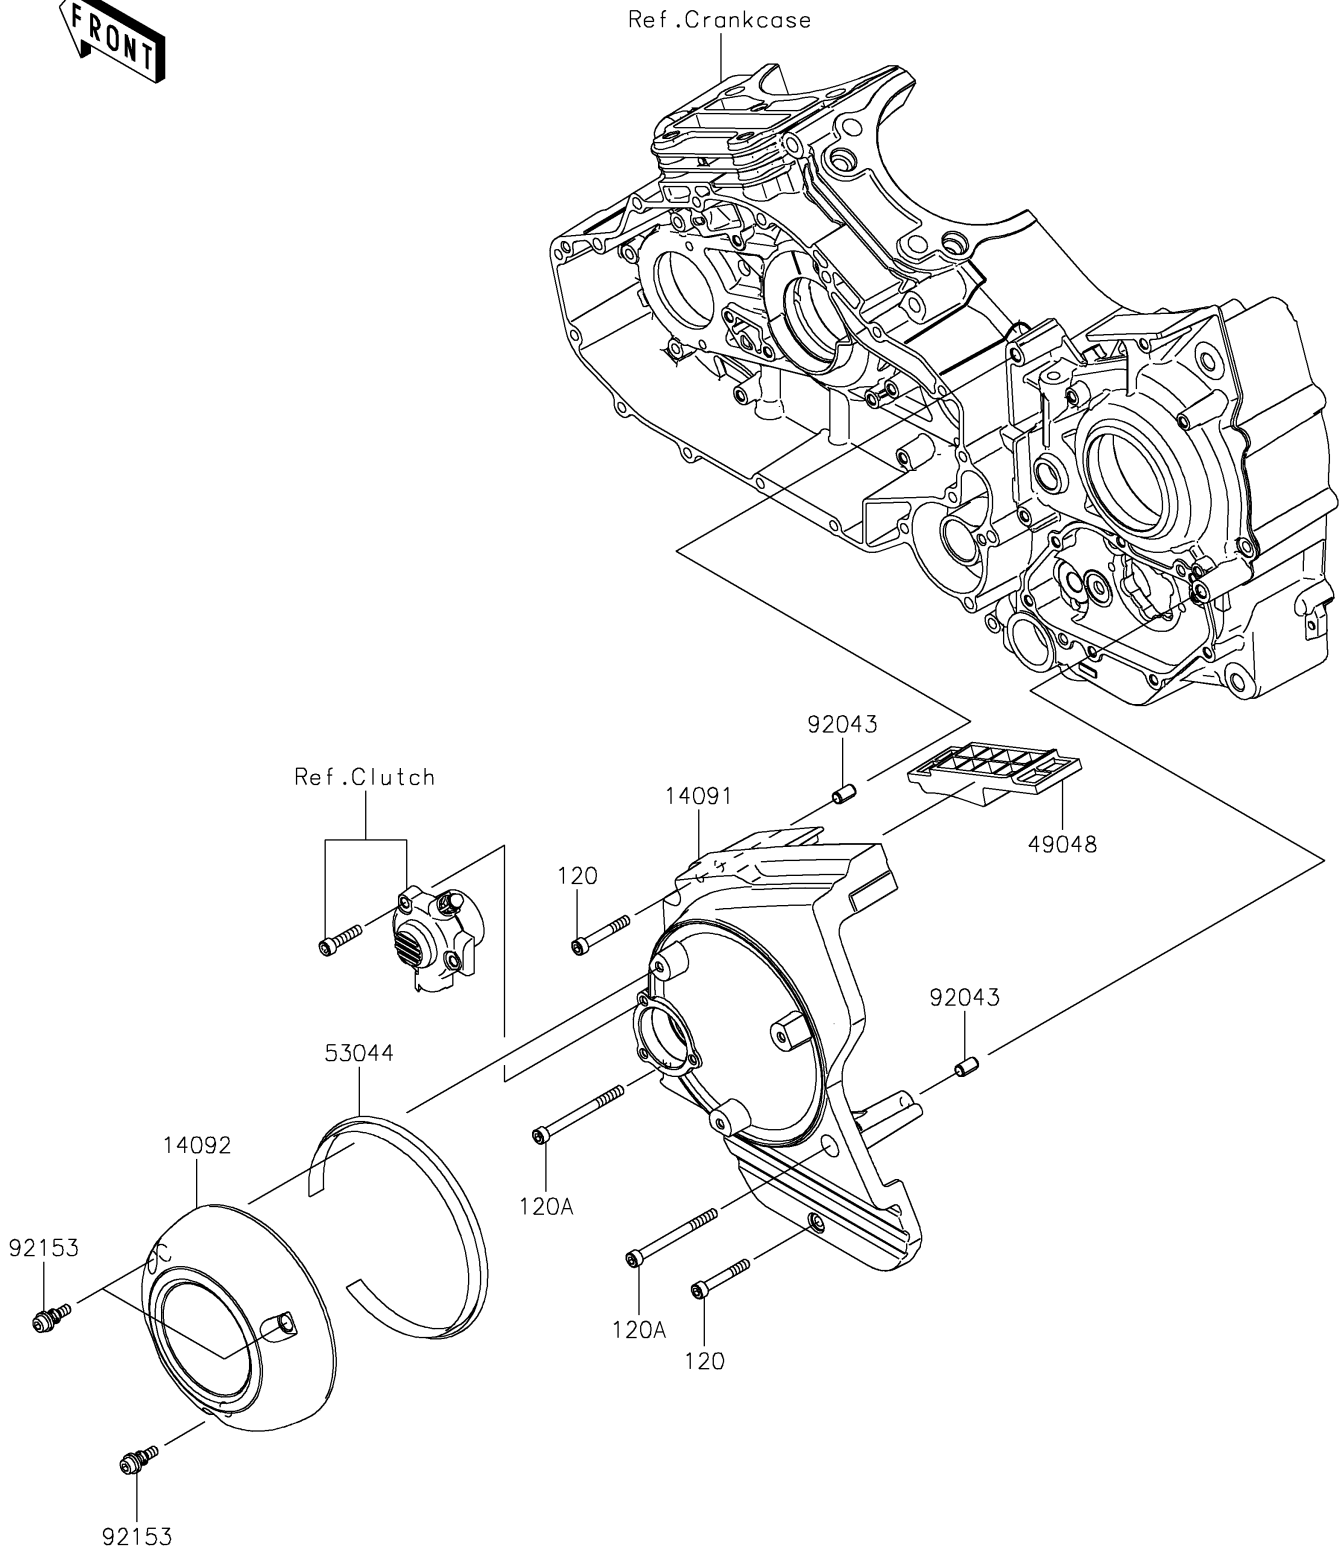

2022 Vulcan® 1700 Vaquero® ABS PARTS DIAGRAM

Chain Cover

E1433

2022 Vulcan® 1700 Vaquero® ABS PARTS LIST

Chain Cover

ITEM NAME	PART NUMBER	QUANTITY
COVER,PULLEY (Ref # 14091)	14091-0970	1
COVER,PULLEY OUTER (Ref # 14092)	14092-0246	1
SHOE (Ref # 49048)	49048-0004	1
TRIM,ISOLATOR (Ref # 53044)	53044-0047	1
PIN,6.2X8X14 (Ref # 92043)	92043-1263	2
BOLT,SOCKET,6X22 (Ref # 92153)	92153-1331	3
BOLT-SOCKET,6X40 (Ref # 120)	120CC0640	2
BOLT-SOCKET,6X70 (Ref # 120A)	120CC0670	2