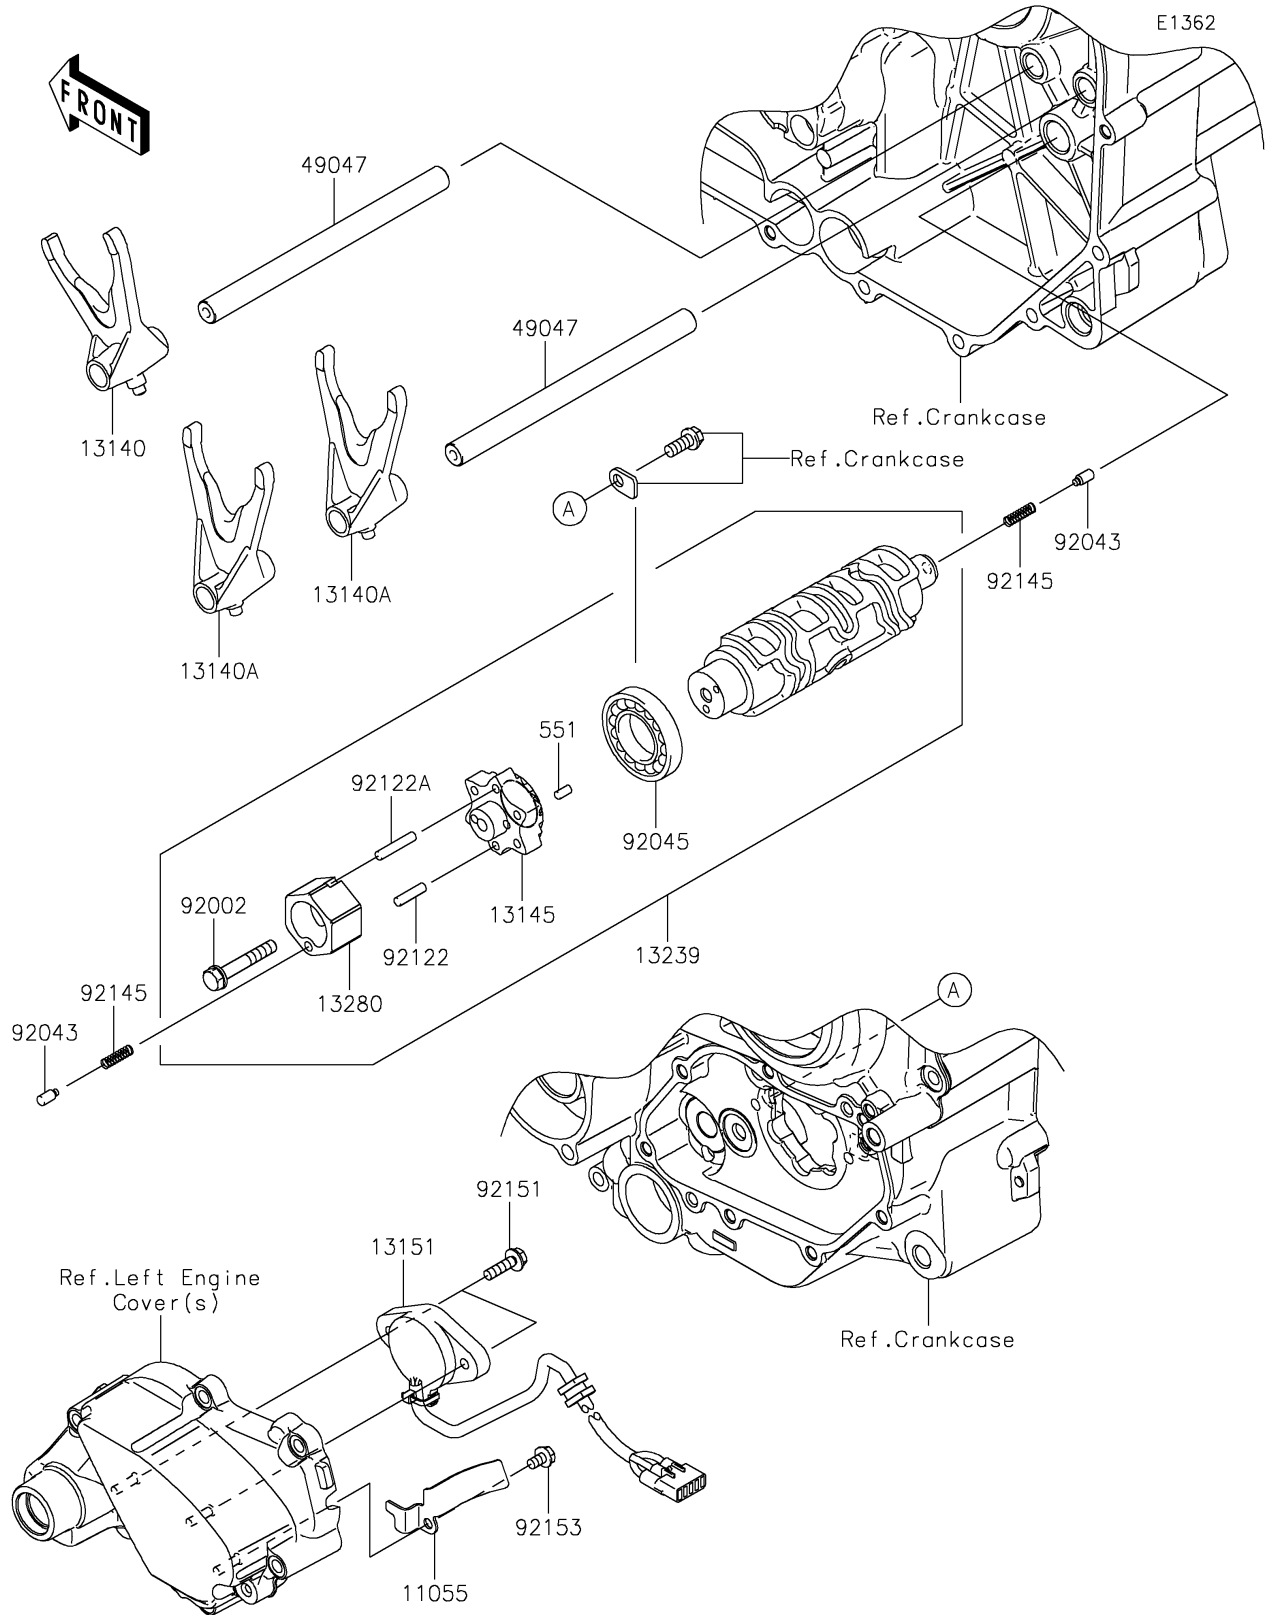

2022 Vulcan® 1700 Vaquero® ABS PARTS DIAGRAM

Gear Change Drum/Shift Fork(s)

2022 Vulcan® 1700 Vaquero® ABS PARTS LIST

Gear Change Drum/Shift Fork(s)

ITEM NAME	PART NUMBER	QUANTITY
BRACKET (Ref # 11055)	11055-0525	1
FORK-SHIFT,INPUT (Ref # 13140)	13140-0054	1
FORK-SHIFT,OUTPUT (Ref # 13140A)	13140-0060	2
CAM-CHANGE DRUM (Ref # 13145)	13145-0041	1
SWITCH-COMP,NEUTRAL (Ref # 13151)	13151-0612	1
DRUM-ASSY-CHANGE (Ref # 13239)	13239-0033	1
HOLDER (Ref # 13280)	13280-0106	1
ROD-SHIFT (Ref # 49047)	49047-0002	2
BOLT,6X38 (Ref # 92002)	92002-1431	1
PIN (Ref # 92043)	92043-0792	2
BEARING-BALL,16005 (Ref # 92045)	92045-1045	1
ROLLER,4.5X17.8 (Ref # 92122)	92122-0001	5
ROLLER,4.5X23.8 (Ref # 92122A)	92122-0010	1
SPRING (Ref # 92145)	92145-1414	2
BOLT (Ref # 92151)	92151-1776	2
BOLT,5X10 (Ref # 92153)	92153-0687	1
PIN-DOWEL,4X8 (Ref # 551)	551A0408	1